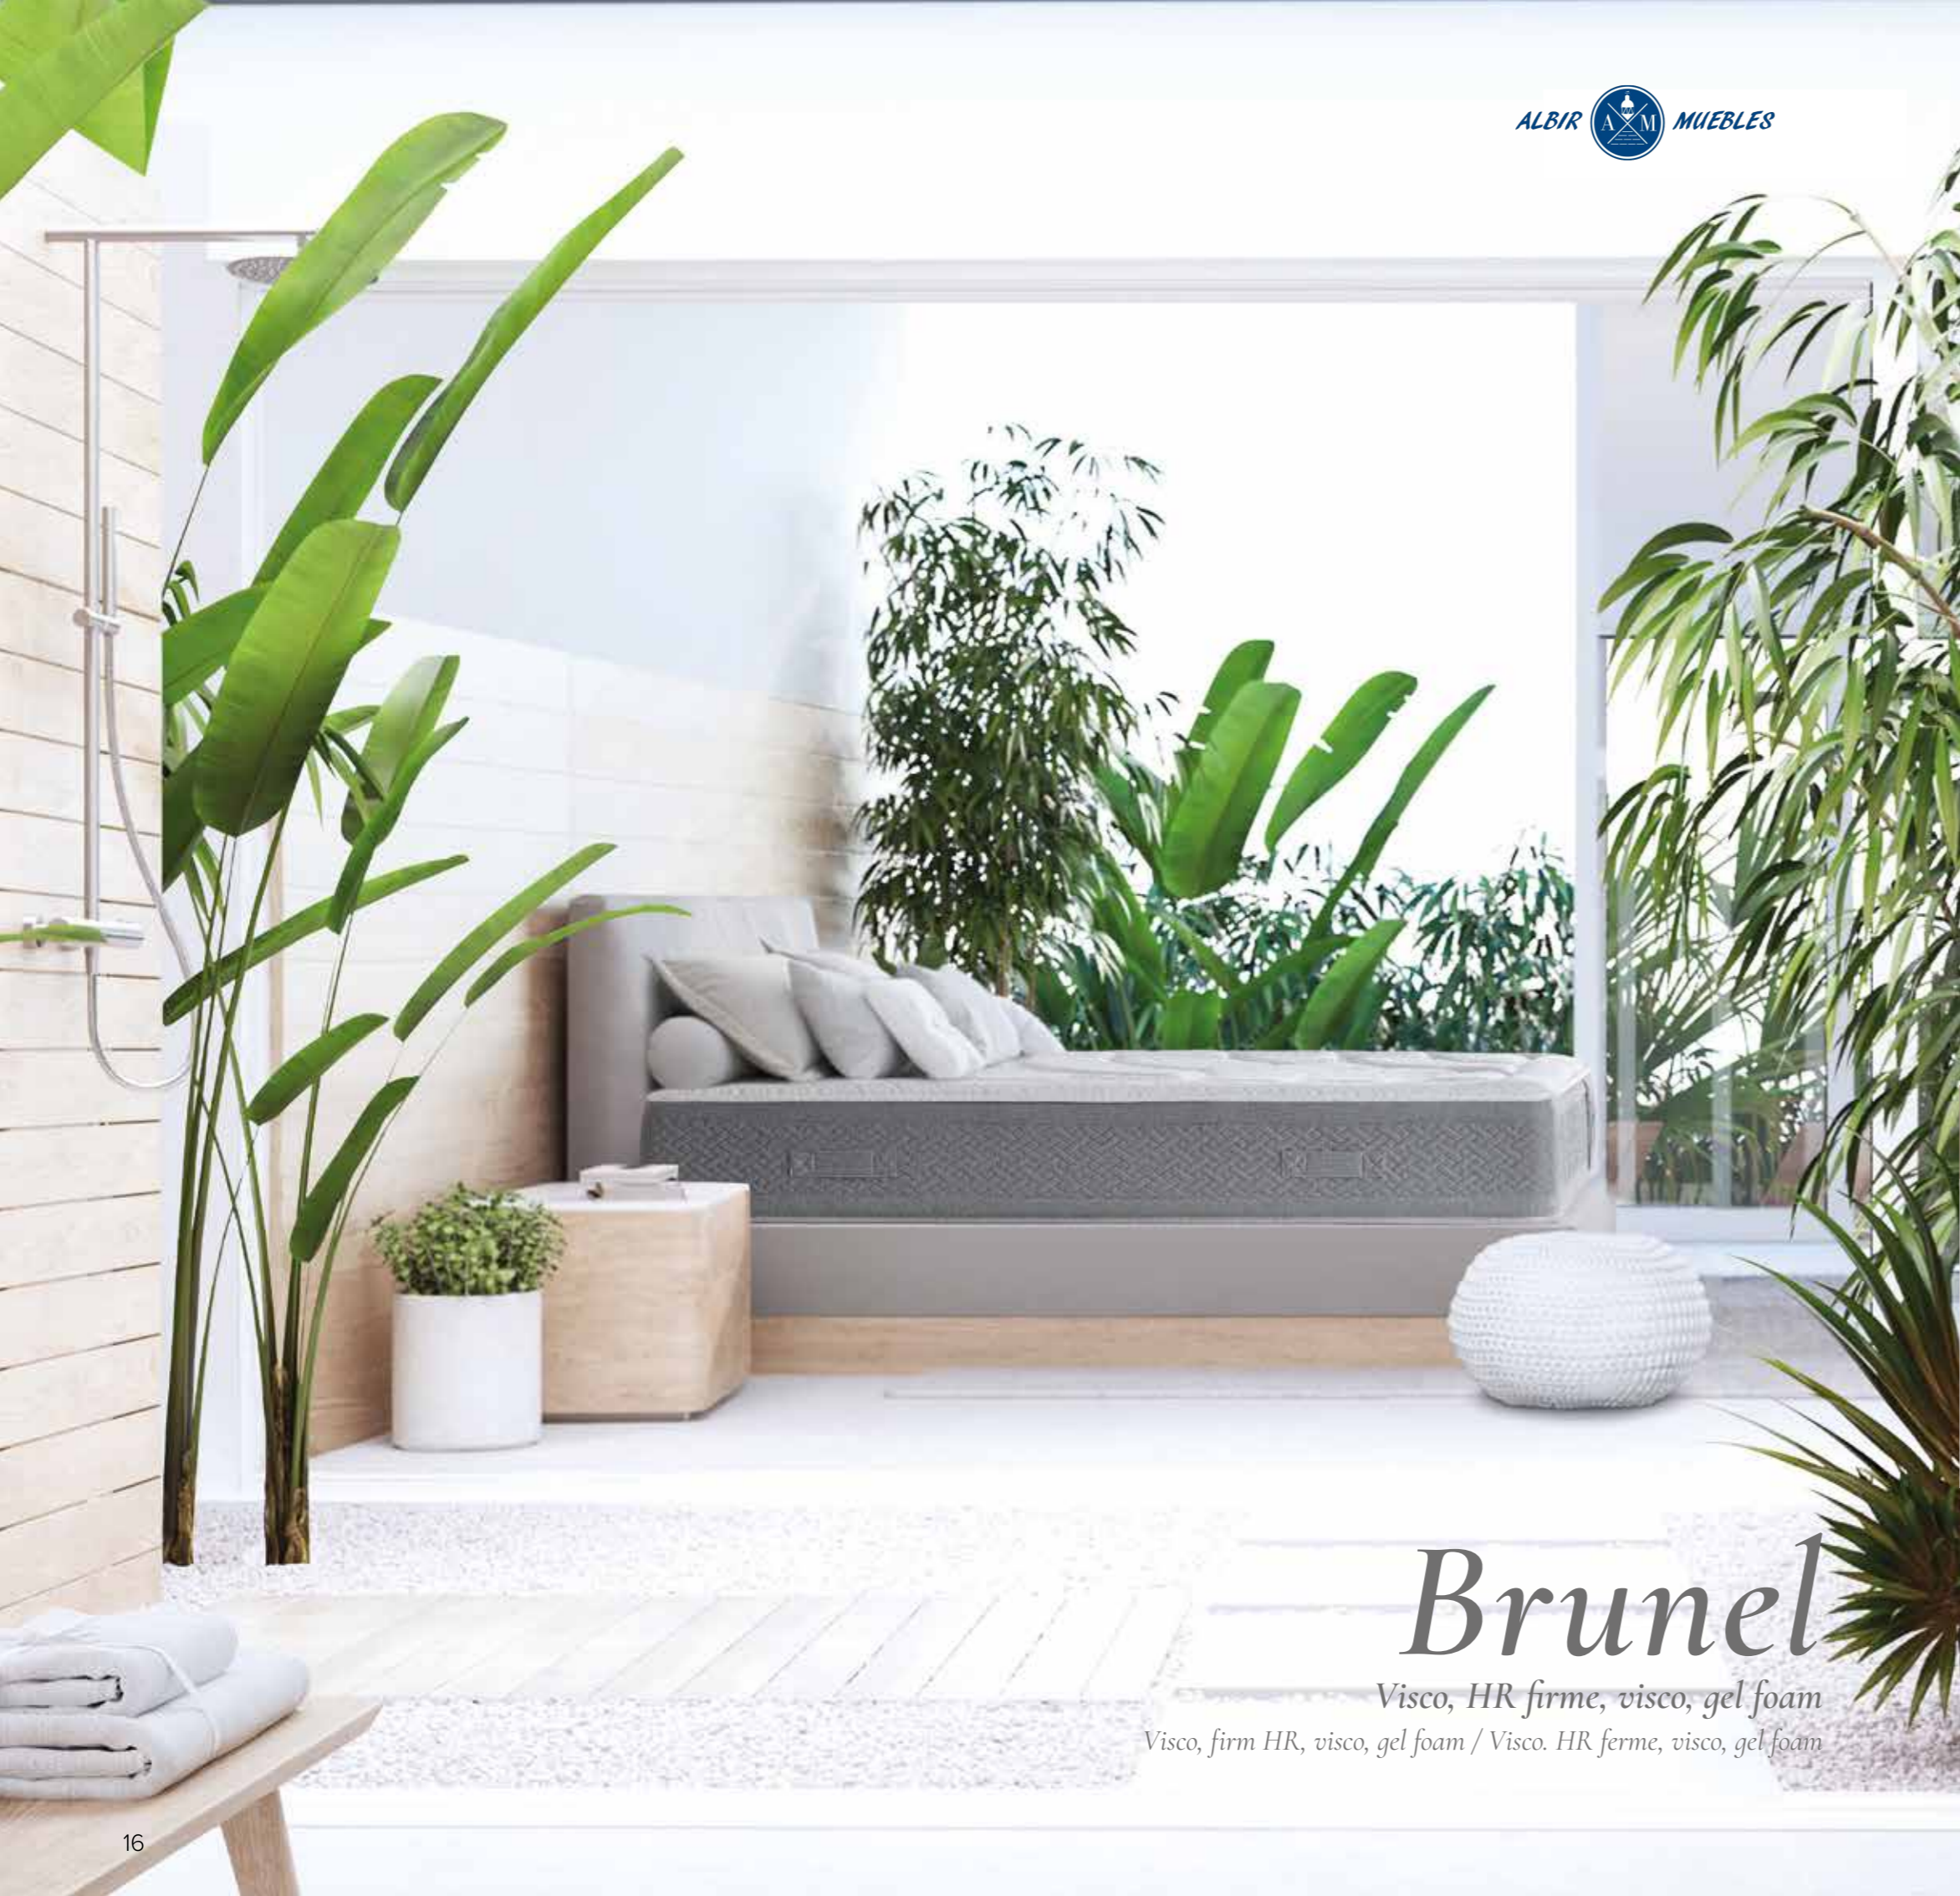

Brunel

Visco, HR firme, visco, gel foam

Visco, firm HR, visco, gel foam / Visco. HR ferme, visco, gel foam