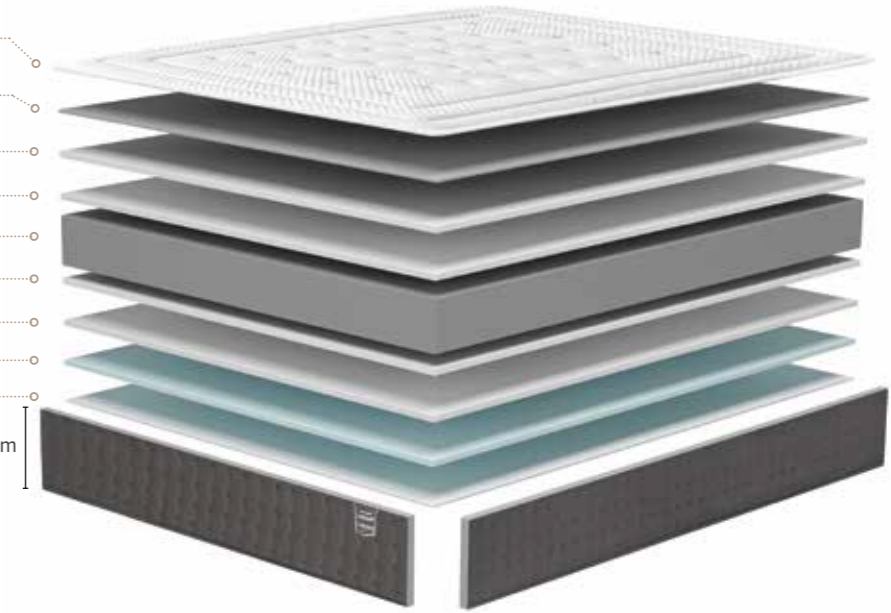

- TEJIDO STRECH** BROCADO / Strech fabric brocade / Tissu Strech brocart
- VISCO GRAFENO** 1 cm / Visco-Graphene / Visco-Graphène
- ESPUMA SUPERSUAVE** Supersoft foam / Mousse Superdouce
- FIBRA** 150gr / Fiber / Fibre
- Núcleo HR** Alta densidad / Core HR high density / Noyau HR haute densité
- ESPUMA SUPERSUAVE** Supersoft foam / Mousse Superdouce
- FIBRA** 150gr / Fiber / Fibre
- VISCO GEL** 1 cm
- TEJIDO 3D** Cara inferior / Breathable white 3D fabric in bottom face / Tissu 3D blanc respirant a la côte inférieure