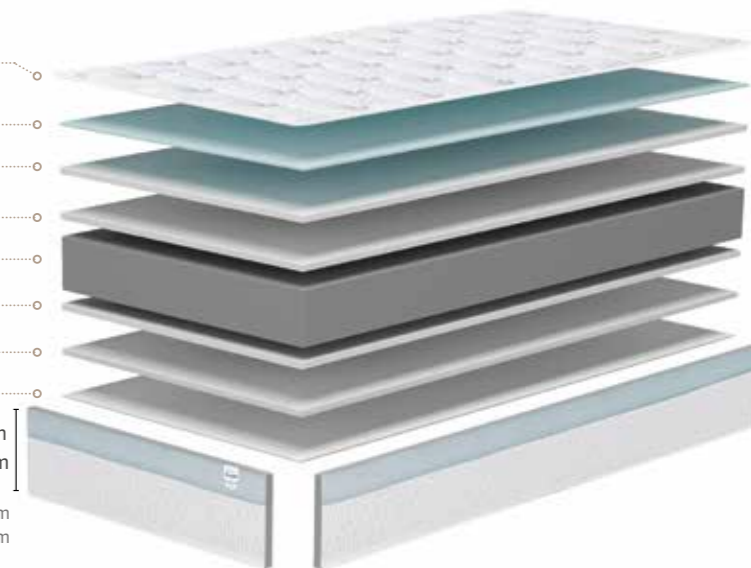

Sugar

Gel foam, HR medio

Gel foam, medium HR / Gel foam, HR moyen

ALBIR  MUEBLES

HR - VISCO GEL

CARACTERÍSTICAS

- Acolchado sistema continuo ambas caras
- Platabanda acolchada tejido stretch y air fresh 3D transpirable termosellado
- Indeformable y anatómico
- Garantía 2 años
- Fabricado en España