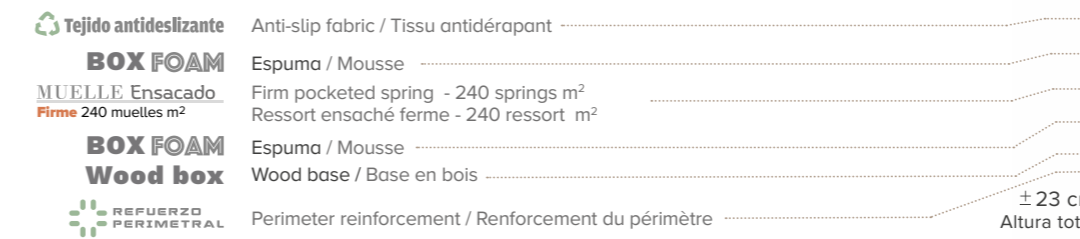

TARIFA / RATE / TARIF						
Ancho / Widht / Largeur	90	150	160	180 (2x90)	200 (2x100)	
Largo Lenght Longeur	190	-	580	-	-	-
	200	420	616	660	840	912

Patas incluidas en precio / Legs included in price / Jambes incluses dans le prix

IMPORTANTE: este modelo se servirá a partir de 160 cm en 2 piezas.
IMPORTANT: this model is to be served from 160 cm in 2 piezas.
IMPORTANT: ce modèle sera servi à partir de 160 cm en 2 pièces.