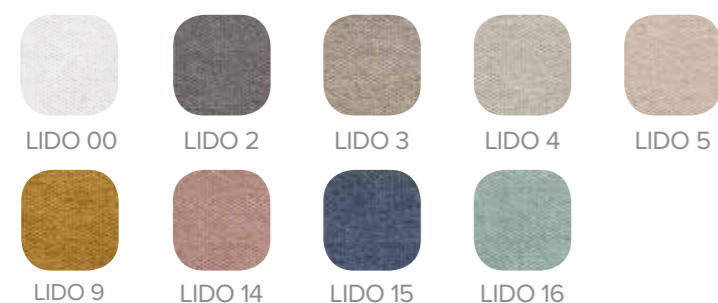

ACABADOS POLIPIEL / LEATHERETTE FINISHING / FINISSAGE SIMILICUIR

TARIFA / RATE / TARIF					
Ancho / Width / Largeur	105	145	160	190	200
Alto / Height / Hauteur	120	160	196	204	254

Opción tapizado polipiel o tejido lido mismo precio / Same price for leatherette and Lido tissue options / Même prix pour l'option de cuir synthétique et de tissu Lido
Sugerimos que la medida del cabezal sea superior o igual que el colchón o soporte / We suggest that the head size be greater than or equal to the mattress or support / Nous suggérons que la taille de la tête soit supérieure ou égale au matelas ou au support