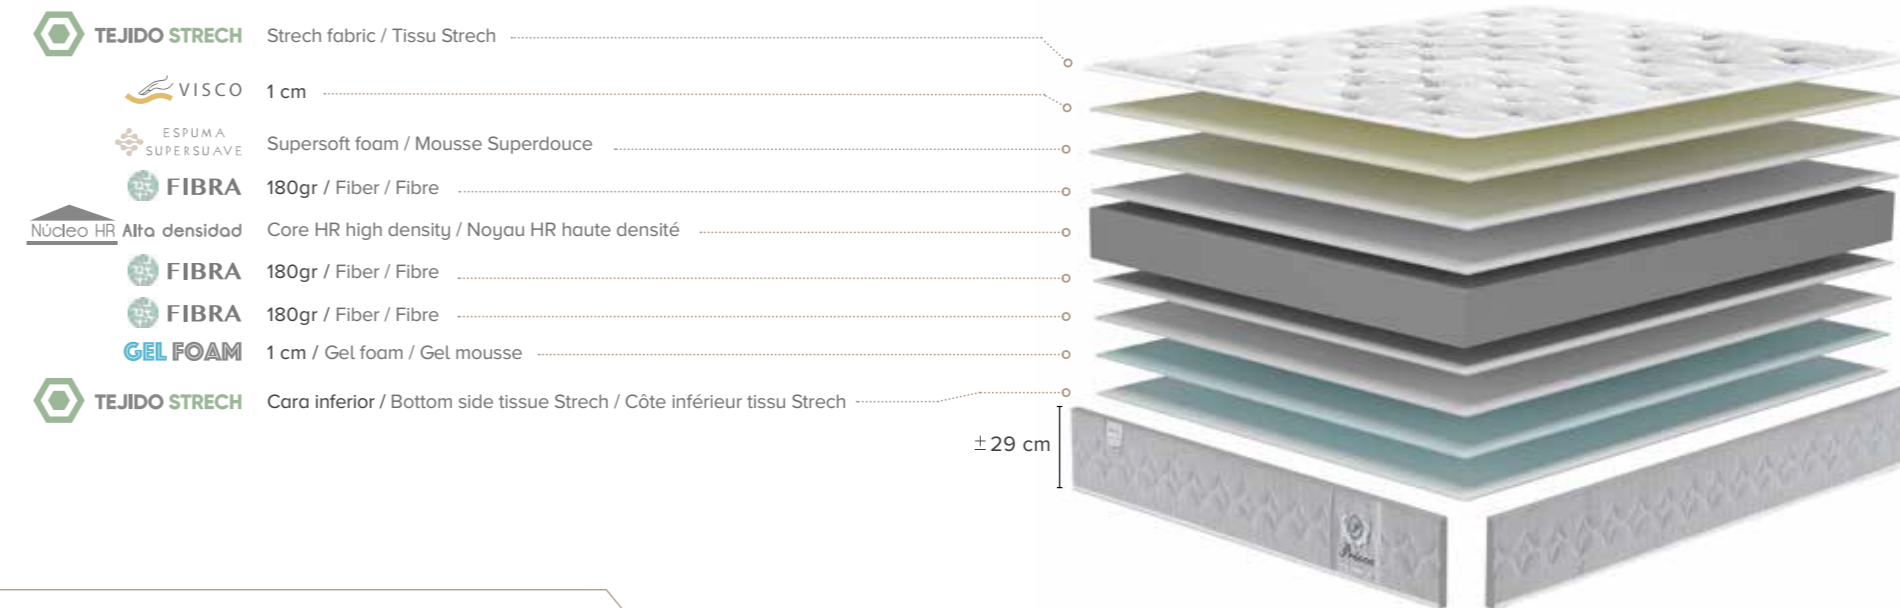

Privee

Visco, HR firme, gel foam

Visco, firm HR, gel foam / Visco. HR ferme, gel foam

Adaptación - ●●○○○○ + Firmeza - ●●●●○○ +
Adaptation Fastness
Adaptation Solidité

CARACTERÍSTICAS

- Acolchado sistema tapa-tapa cara superior y continuo cara inferior
- Platabanda acolchada con bordado frontal
- Independencia de pesos
- Garantía 2 años
- Fabricado en España

CHARACTERISTICS

- Padded with lid-lid system in upper side, and continuous in bottom side
- Mattress side padded with front embroidery
- Uniform weight distribution
- 2 years warranty
- Made in Spain

CARACTÉRISTIQUES

- Rembourré avec le système de couvercle-couvercle dans la partie supérieure et continue dans la bas
- Côté matelas rembourré et des broderies sue le devant
- Répartition uniforme du poids
- 2 ans de garantie
- Fabriqué en Espagne

Viscoelástica
Viscoelastic
Viscoélastique

Gel foam
Gel foam
Gel Mousse

Cara verano - invierno
Summer-Winter sides
Côtés été hiver

Tejido inferior stretch
Lower fabric stretch
Tissu inférieur stretch

TARIFA / RATE / TARIF											
Ancho / Widht / Largeur	80	90	105	120	135	140	150	160	180	200	
Largo Lenght Longeur	180	268	268	304	376	376	404	404	446	498	554
	190	268	268	304	376	376	404	404	446	498	554
	200	288	288	326	404	434	434	476	534	592	

Las medidas remarcadas en color maquillaje tendrán Servicio Express
The measures marked in colour will have Express Service
Les mesures colorées auront un Service Express