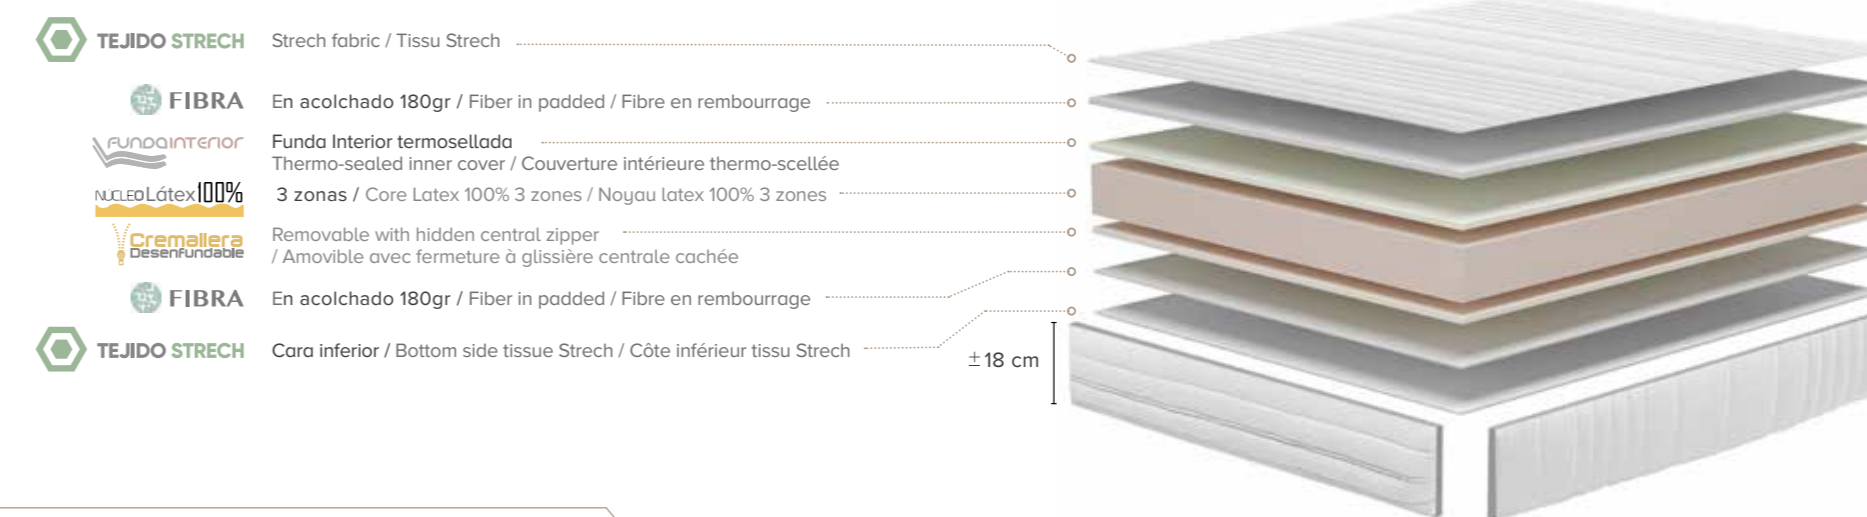

Atrium

Núcleo látex 3 zonas
Core latex 3 zones / Noyau latex 3 zones

Adaptación - ●●●●○ + Firmeza - ●●○○○○ +
Adaptation Fastness
Adaptation Solidité

CARACTERÍSTICAS

- Acolchado sistema continuo en toda la funda
- Desenfundable mediante funda exterior e interior con cremallera
- Recomendable para cama articulada
- Atérmico
- Garantía 2 años
- Fabricado en España

CHARACTERISTICS

- Padded continuous system throughout the cover
- Removable through outer cover, and interior through central zip
- Recommended for articulated bed bases
- Athermic
- 2 years warranty
- Made in Spain

CARACTÉRISTIQUES

- Rembourré système continu dans toute la couverture
- Amovible avec couverture extérieure et intérieur zip central
- Recommandé pour les sommiers articulés
- Athermic
- 2 ans de garantie
- Fabriqué en Espagne

TARIFA / RATE / TARIF							
Ancho / Widht / Largeur	75	80	90	105	135	150	
180	492	428	428	494	620	682	
Largo Lenght Longeur	190	492	428	428	494	620	682
200	544	474	474	544	682	740	

Incremento cremallera de unión gemelos (solo medida de 90)	40
Incremento cremallera de unión gemelos (resto de medidas)	84
Increase zip for twins joint (only measure of 90)	40
Increase zip for central duo joint (other measures)	84
Augmente zip pour l'articulation du jumeaux (mesure seulement de 90)	40
Augmente zip pour l'articulation du duo central (autres mesures)	84

Las medidas remarcaadas en color maquillaje tendrán Servicio Express
The measures marked in colour will have Express Service
Les mesures colorées auront un Service Express

Recomendable
cama articulada
Recommended
articulated bed
Lit articulé
recommandé

Núcleo látex
3 zonas
Core latex 3
zones
Noyau latex 3
zones

Cremallera
desenfundable
Zipper
removable
Fermeture éclair
amovible

Descanso a 2 caras
Two-sided rest
Reposer sur deu
visages