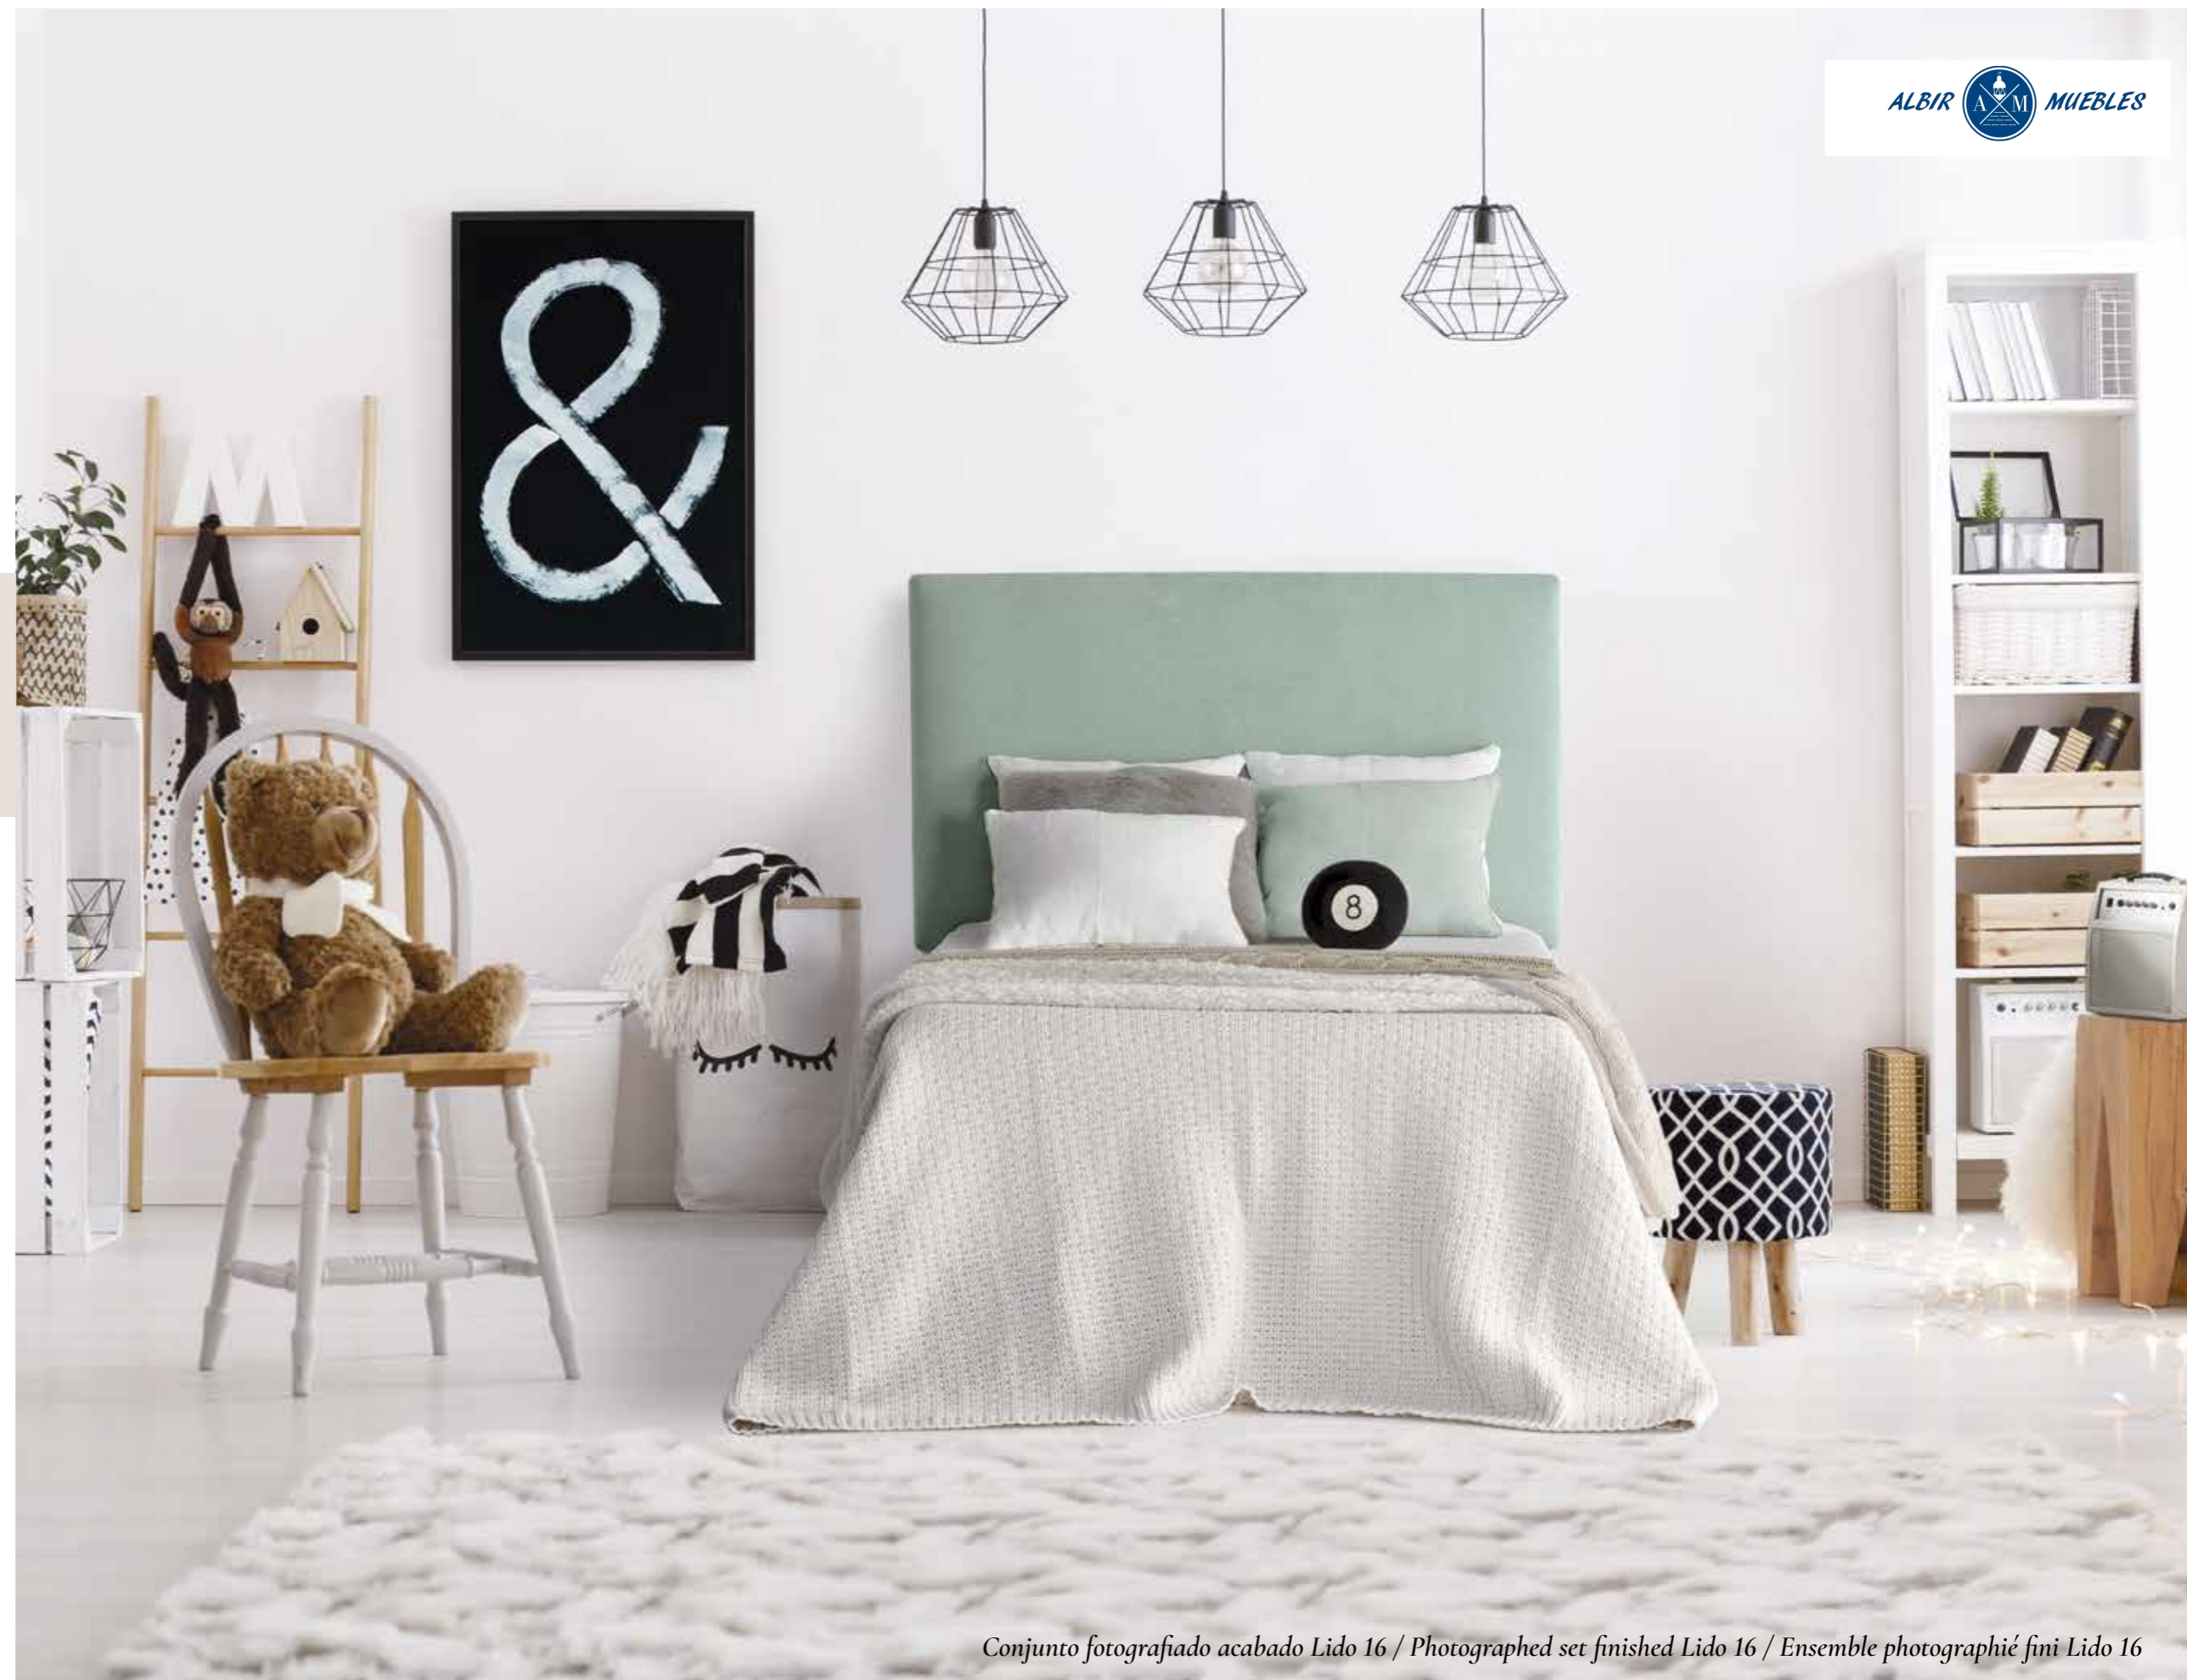

Conjunto fotografiado acabado Lido 16 / Photographed set finished Lido 16 / Ensemble photographié fini Lido 16