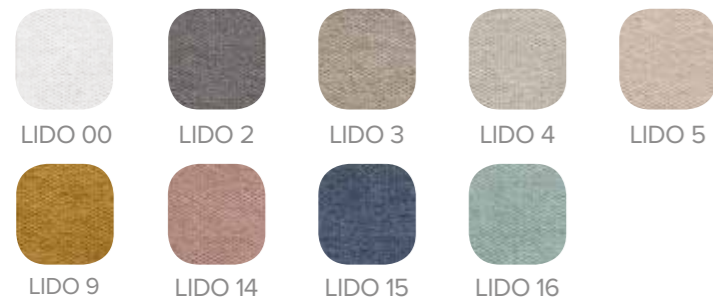

ACABADOS TEJIDO LIDO / FINISHING LIDO TISSUE / FINISSAGE TISSU LIDO

ACABADOS POLIPIEL / LEATHERETTE FINISHING / FINISSAGE SIMILICUIR

TARIFA / RATE / TARIF					
Ancho / Width / Largeur	105	145	160	190	200
Alto / Height / Hauteur	120	160	196	254	254