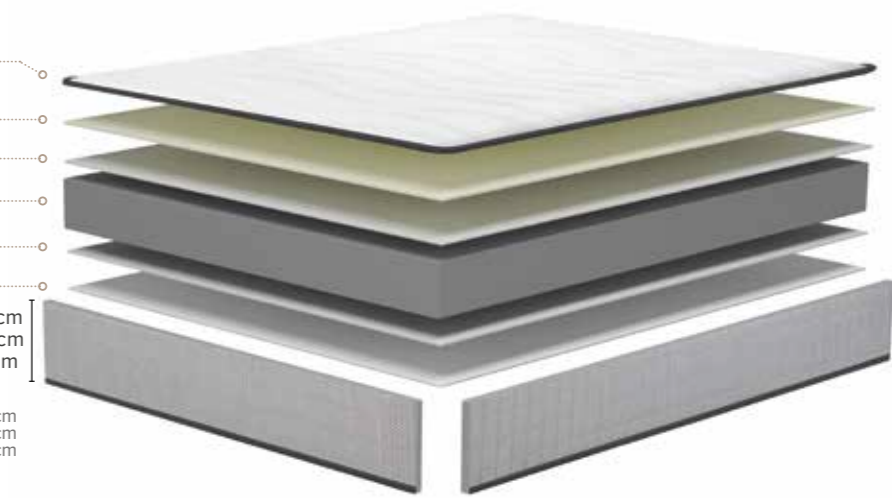

Viscoelástica
Viscoelastic
Viscoélastique

Se sirve siempre abierto
It is always served open
Il est toujours servi ouvert

Opción enrollado mismo precio
Rolled or open option.
Option roulée ou ouverte

Descanso a 1 cara
One-sided rest
Reposer sur un visage

Tejido inferior 3D
Bottom tissue 3D
Inférieur tissu 3D

- TEJIDO STRECH** Strech fabric / Tissu Strech
- VISCO** 1 cm
- FIBRA** 150gr / Fiber / Fibre
- Núcleo HR** Alto densidad Core HR high density / Noyau HR haute densité
- FIBRA** 150gr / Fiber / Fibre
- TEJIDO 3D** Cara inferior / Breathable white 3D fabric in bottom face
Tissu 3D blanc respirant a la côte inférieure