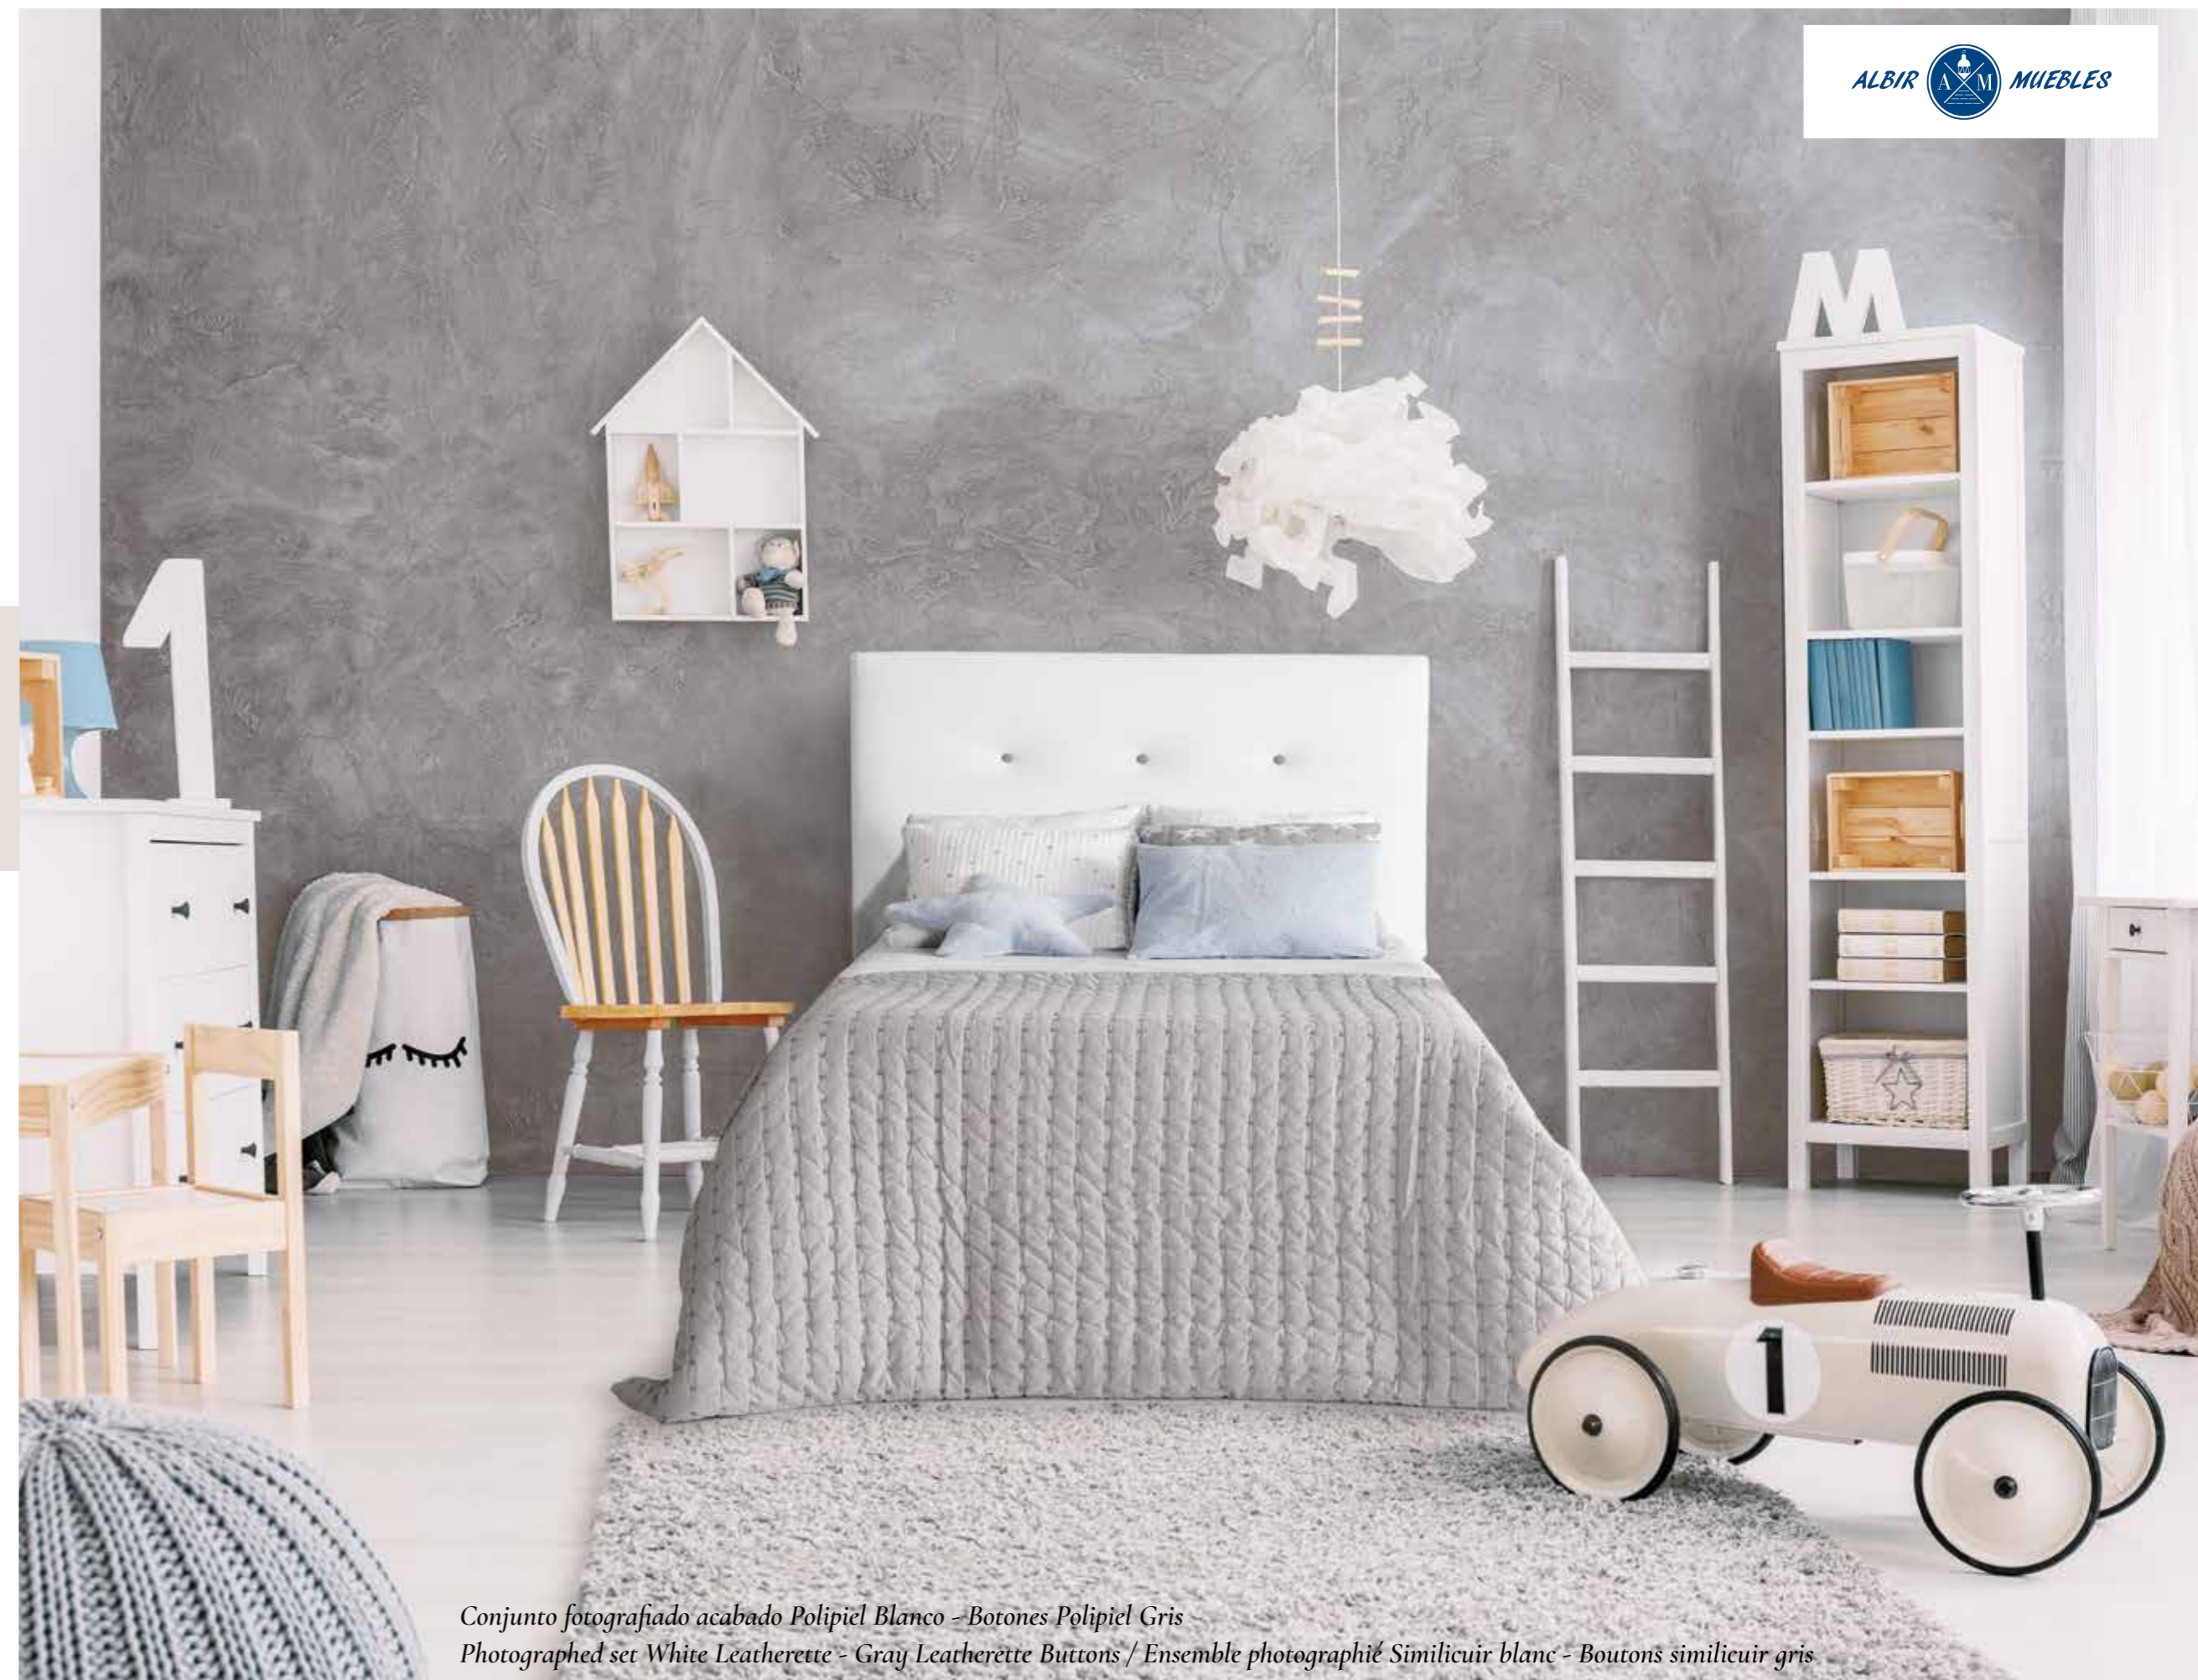

Conjunto fotografiado acabado Polipiel Blanco - Botones Polipiel Gris
Photographed set White Leatherette - Gray Leatherette Buttons / Ensemble photographié Similicuir blanc - Boutons similicuir gris