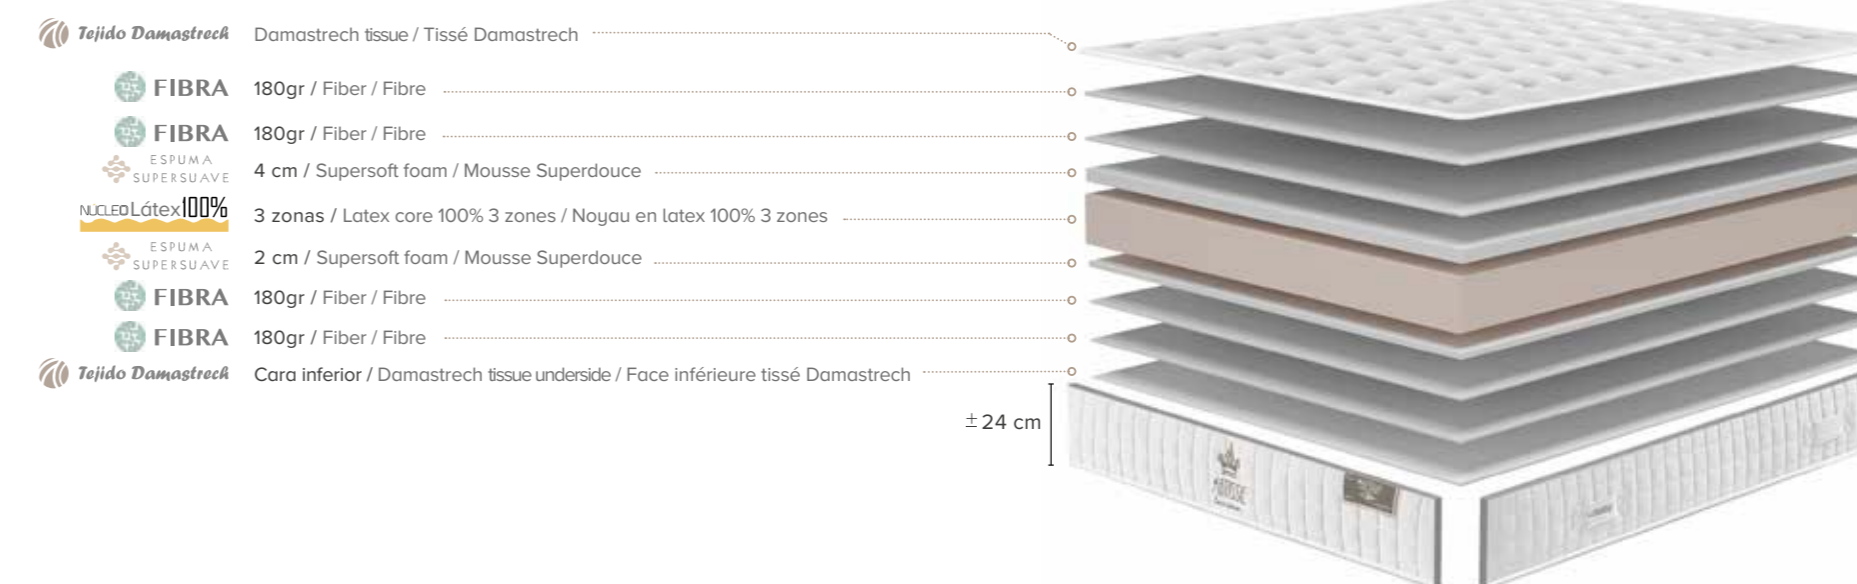

Matisse

Núcleo látex 3 zonas

Core latex 3 zones / Noyau latex 3 zones

Adaptación - ●●●●●●●● + Firmeza - ●●●●●●●● +
Adaptation Adaptation Fastness Solidité

CARACTERÍSTICAS

- Acolchado sistema tapa-tapa en ambas caras
- Platabanda acolchada tejido damastrech, 4 asas 2 bordadas y bordado frontal
- Recomendable para cama articulada
- Adaptable y ergonómico
- Garantía 2 años
- Fabricado en España

CHARACTERISTICS

- Padded lid-lid system on both sides
- Damastrech quilted fabric band, 4 handles 2 embroidered and front embroidery
- Recommended for articulated bed
- Adaptable and ergonomic
- 2 year warranty
- Made in Spain

CARACTÉRISTIQUES

- Système couvercle-couvercle rembourré des deux côtés
- Bande rembourrée en tissu Damasstrech, 4 poignées 2 brodées et broderie sur le devant
- Recommandé pour lit articulé
- Adaptable et ergonomique
- Garantie 2 ans
- Fabriqué en Espagne

**Recomendable
cama articulada**
Recommended
articulated bed
Lit articulé
recommandé

**Núcleo látex
3 zonas**
Latex core 100%
3 zones
Noyau en latex
100% 3 zones

Descanso a 2 caras
Two-sided rest
Reposer sur deu
visages

**Tejido Damastrech
en ambas caras**
Damastrech tissue
on both sides
Tissé Damastrech
des deux côtés

TARIFA / RATE / TARIF	80	90	105	120	135	140	150	160	180	200	
Ancho / Widht / Largeur	180	564	564	644	808	808	880	880	968	1086	1204
Largo Lenght Longeur	190	564	564	644	808	808	880	880	968	1086	1204
	200	604	604	690	866	866	942	942	1036	1162	1288