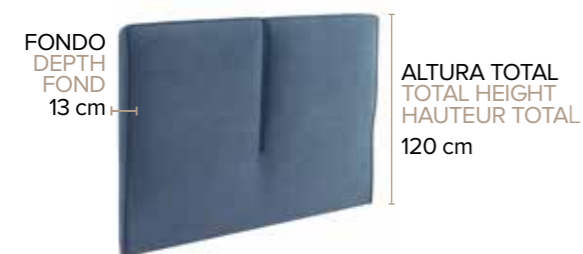

Venecia

CARACTERÍSTICAS

- Estructura DM + EPS (poliestireno expandido en parte central), patentado nº ES1173184
- Acolchado con ribete en perímetro frontal
- Herrajes para montaje a pared incluidos
- Garantía de 2 años
- Fabricado en España

CHARACTERISTICS

- DM + EPS structure (expanded polystyrene in central part), patented nº ES1173184
- Padded with front perimeter border
- Ironworks for wall included
- 2 years warranty
- Made in Spain

CARACTÉRISTIQUES

- Structure DM + EPS (polystyrène expansé en partie centrale), nº ES1173184 breveté
- Rembourrage avec bordure avant
- Ferrures de mur inclus
- Garantie de deux ans
- Fabriqué en Espagne

ACABADOS TEJIDO LIDO / FINISHING LIDO TISSUE / FINISSAGE TISSU LIDO

ACABADOS POLIPIEL / LEATHERETTE FINISHING / FINISSAGE SIMILICUIR

TARIFA / RATE / TARIF					
Ancho / Width / Largeur	105	145	160	190	200
Alto / Height / Hauteur	120	306	320	332	352

Opción tapizado polipiel o tejido lido mismo precio / Option upholstered leatherette or lido fabric same price / Option simili cuir ou tissu lido rembourré même prix
Sugerimos que la medida del cabezal sea superior o igual que el colchón o soporte / We suggest that the head size be greater than or equal to the mattress or support / Nous suggérons que la taille de la tête soit supérieure ou égale au matelas ou au support
No se hacen ni medidas ni tapizados especiales / No special measures or upholstery are made / Aucune mesure spéciale ou rembourrage n'est effectué