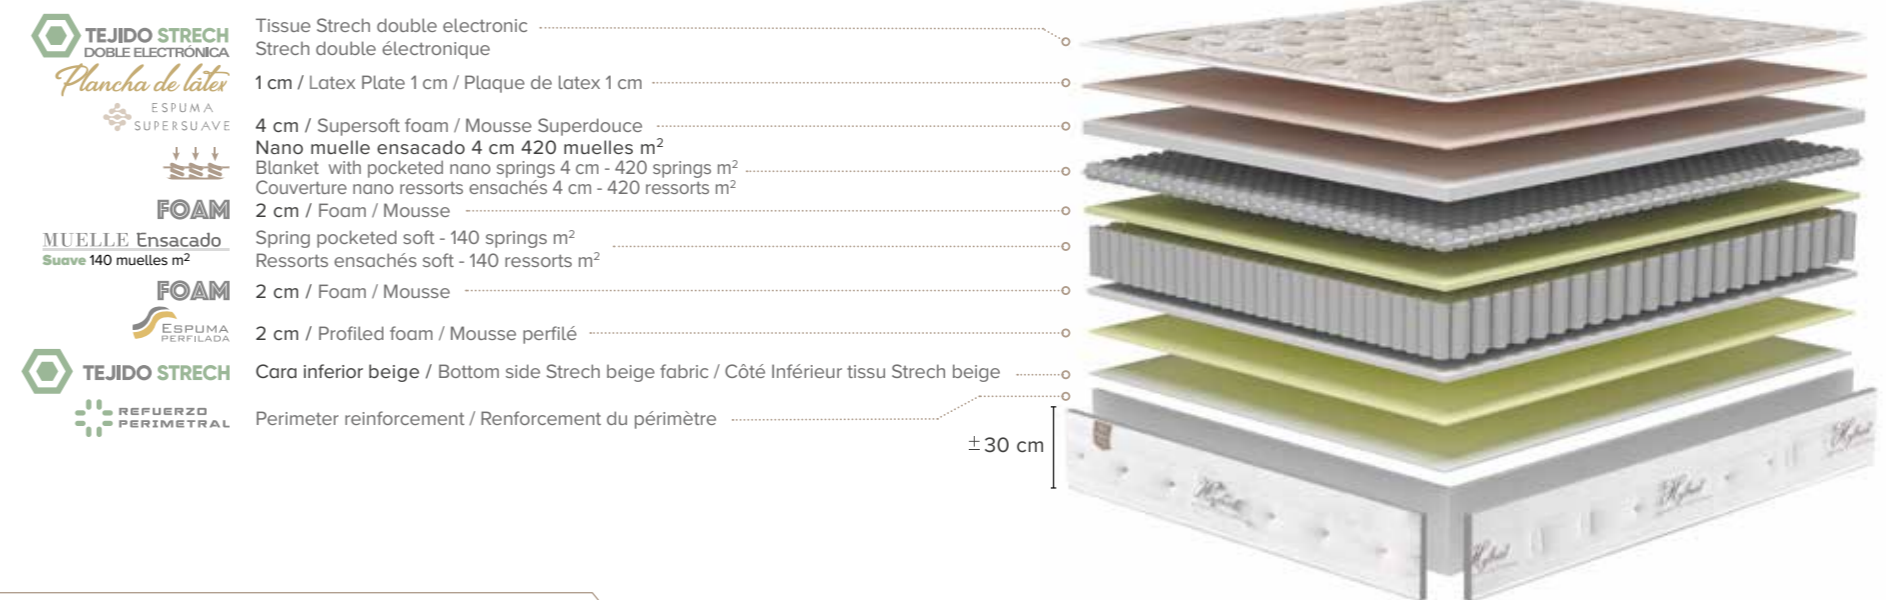

Adaptación - ●●●●●○ + Firmeza - ●●●●○ +
Adaptation - ●●●●●○ + Fastness - ●●●●○ +
Adaptation - ●●●●●○ + Solidité - ●●●●○ +

CARACTERÍSTICAS

- Acolchado sistema tapa-tapa cara superior y continuo cara inferior
- Platabanda acolchada tejido damastrech liso, 4 asas laterales y bordado en todo el perímetro
- Independencia de pesos
- Garantía 2 años
- Fabricado en España

CHARACTERISTICS

- Padded with lid-lid system in upper side, and continuous in bottom side
- Mattress side quilted with smooth Damasstrech fabric, 4 lateral handles and embroidery around the perimeter
- Uniform weight distribution
- 2 years warranty
- Made in Spain

CARACTÉRISTIQUES

- Rembourré avec le système de couvercle-couvercle dans la partie supérieure et continue dans la bas
- Côté latéral matelassé avec un tissu Damasstrech lisse, 4 poignées latérales et une broderie autour du périmètre
- Répartition uniforme du poids
- 2 ans de garantie
- Fabriqué en Espagne

Plancha Látex
Latex plate
Plaque Latex

Ensacado 4 cm
420 nano muelles m²
Spring 4 cm
420 pocketed nano m²
Ensaché 4 cm
420 nano ressort m²

Ensacado suave
140 muelles m²
Soft pocketed
spring 140 m²
Ressort Ensaché
soft 140 m²

Descanso a 1 cara
One-sided rest
Reposer sur un
visage

TARIFA / RATE / TARIF	90	105	120	135	140	150	160	180	200
Ancho / Widht / Largeur	90	105	120	135	140	150	160	180	200
Largo / Length / Longueur	180	556	652	768	768	808	808	890	996
	190	556	652	768	768	808	808	890	996
	200	596	698	822	822	866	866	952	1066

Las medidas remarcadas en color maquillaje tendrán Servicio Express
The measures marked in colour will have Express Service
Les mesures colorées auront un Service Express