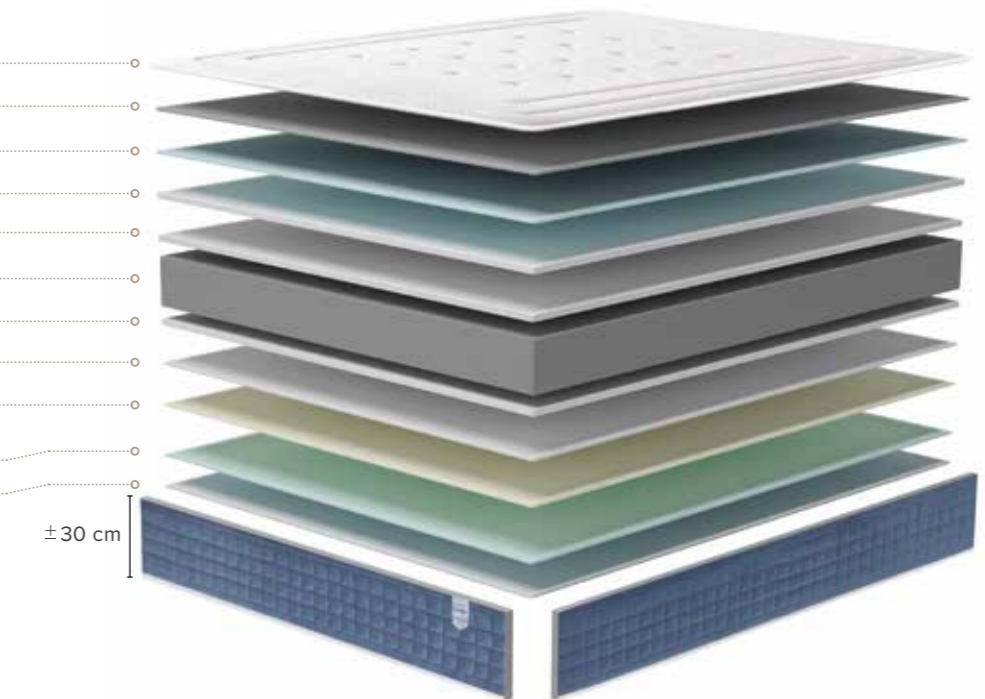

Visco graphene, visco, firm HR, visco, visco Gel

Visco graphène, visco, HR ferme, visco, visco Gel

- TEJIDO STRECH LUREX CARBONO** Lurex-carbon stretch fabric / Tissu Stretch Lurex-carbone
- VISCO GRAFENO** 1 cm / Visco-Graphene / Visco-Graphène
- VISCO** 1 cm
- ESPUMA SUPERSUAVE** Supersoft foam / Mousse Superdouce
- FIBRA** 150 gr / Fiber / Fibre
- Núcleo HR Alta densidad** Core HR high density / Noyau HR haute densité
- ESPUMA SUPERSUAVE** Supersoft foam / Mousse Superdouce
- FIBRA** 150 gr / Fiber / Fibre
- VISCO** 1 cm
- VISCO GEL** 1 cm
- TEJIDO 3D** Cara inferior / Breathable white 3D fabric in bottom face / Tissu 3D blanc respirant a la côte inférieure