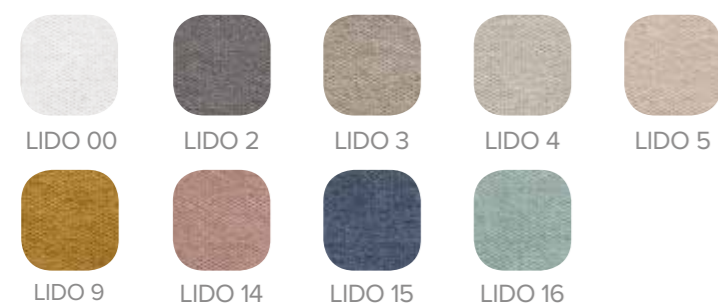

COLGADO A PARED
HOOKED TO THE WALL
ACCROCHÉ AU MUR

ACABADOS TEJIDO LIDO / FINISHING LIDO TISSUE / FINISSAGE TISSU LIDO

ACABADOS POLIPIEL / LEATHERETTE FINISHING / FINISSAGE SIMILICUIR

TARIFA / RATE / TARIF					
Ancho / Width / Largeur	105	145	160	190	200
Alto / Height / Hauteur	75	148	160	176	222