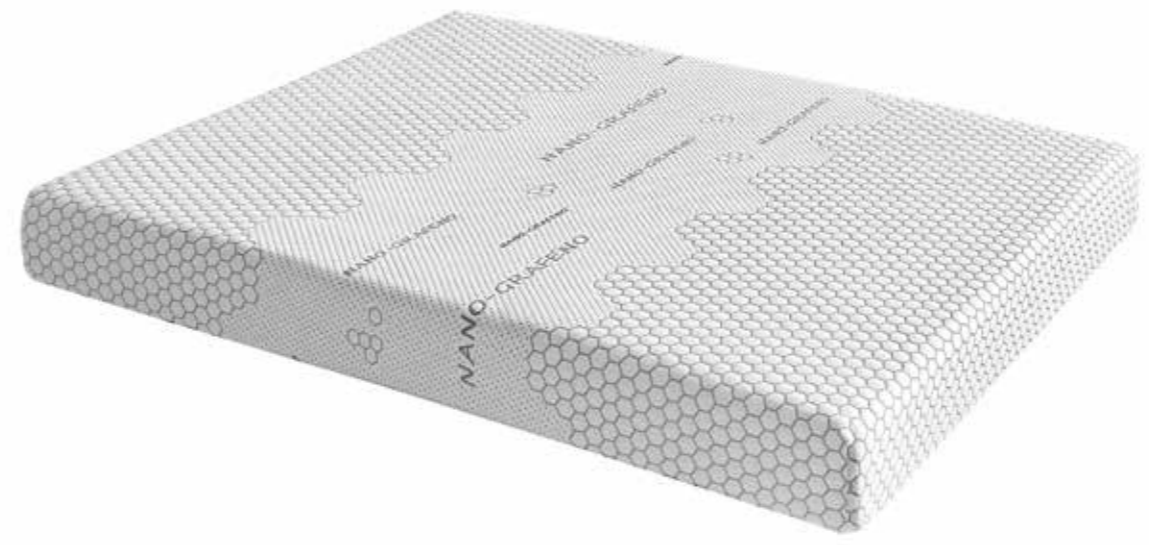

Chrome

Visco grafeno perfilada, HR medio

Visco graphene profiled, medium HR / Visco graphène profilé, HR moyen