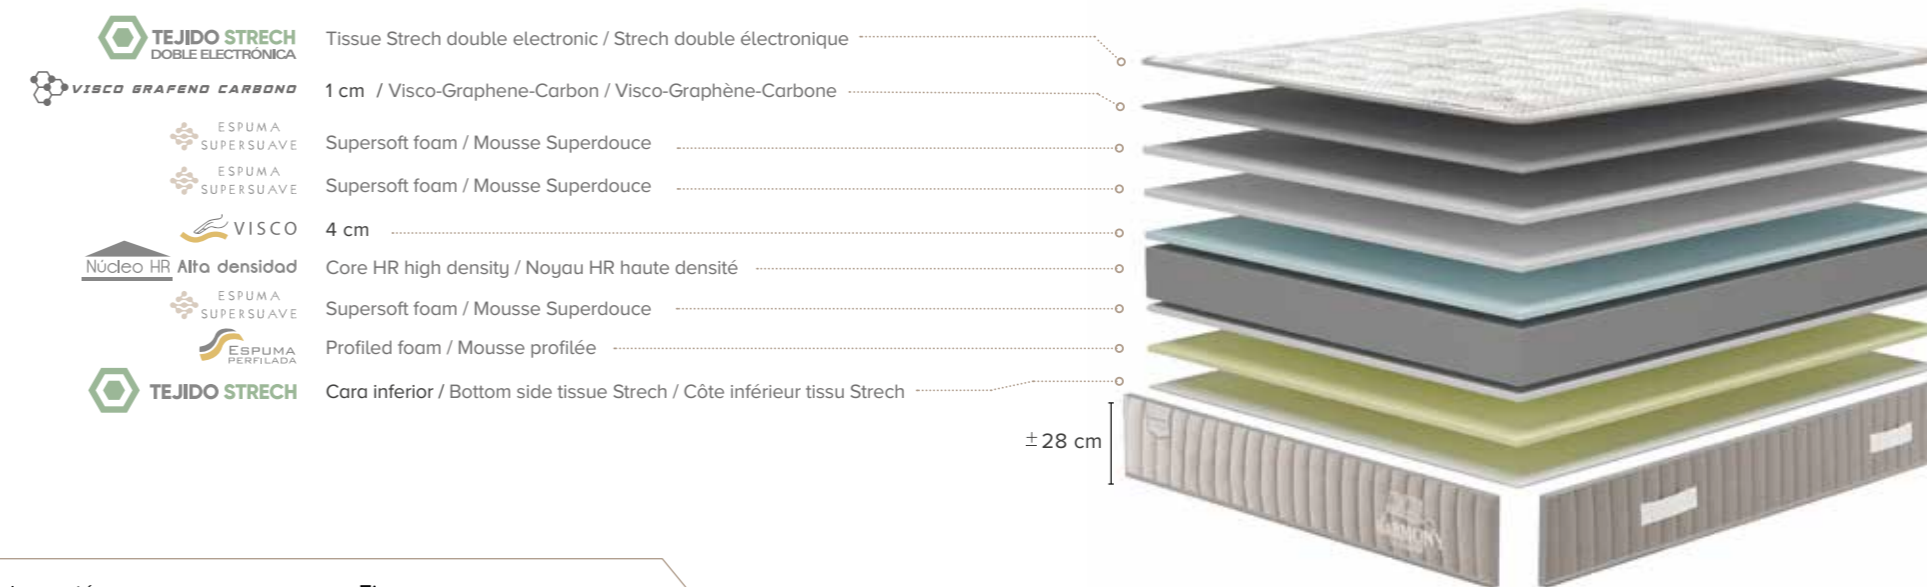

Sanitec

Visco grafeno-carbono, visco, HR suave, gel foam

Visco graphene-carbon, visco, soft HR, gel foam

Visco graphène-carbone, visco, HR douce, mousse de gel

CARACTERÍSTICAS

- Acolchado sistema tapa-tapa cara superior y continuo cara inferior
- Platabanda acolchada con tejido microfibra con 4 asas bordadas, tejidas manualmente y bordado frontal
- Atérmico
- Garantía 2 años
- Fabricado en España

CHARACTERISTICS

- Padded with lid-lid system in upper side, and continuous in bottom side
- Mattress sides padded in micropane fabric, castle type, with 4 lateral handles, 2 embroideries manually woven, and front embroidery
- Athermic
- 2 years warranty
- Made in Spain

CARACTÉRISTIQUES

- Rembourré avec le système de couvercle-couvercle dans la partie supérieure et continue dans la bas
- Côtés de matelas rembourrés en tissu micropana, type château, avec 4 poignées latérales, 2 broderies tissé manuellement, et broderie à l'avant
- Athermic
- 2 ans de garantie
- Fabriqué en Espagne

Visco graphene - carbon, visco, medium HR / Visco graphène - carbone, visco, HR moyen

Adaptación - ●●●●○ + **Firmeza** - ●●●●○ +
 Adaptation Fastness
 Adaptation Solidité

CARACTERÍSTICAS

- Acolchado sistema tapa-tapa cara superior y continuo cara inferior
- Platabanda acolchada con tejido tapicería espiga tipo martillo, con 4 asas laterales, 2 bordadas tejidas manualmente y bordado frontal
- Independencia de pesos
- Garantía 2 años
- Fabricado en España