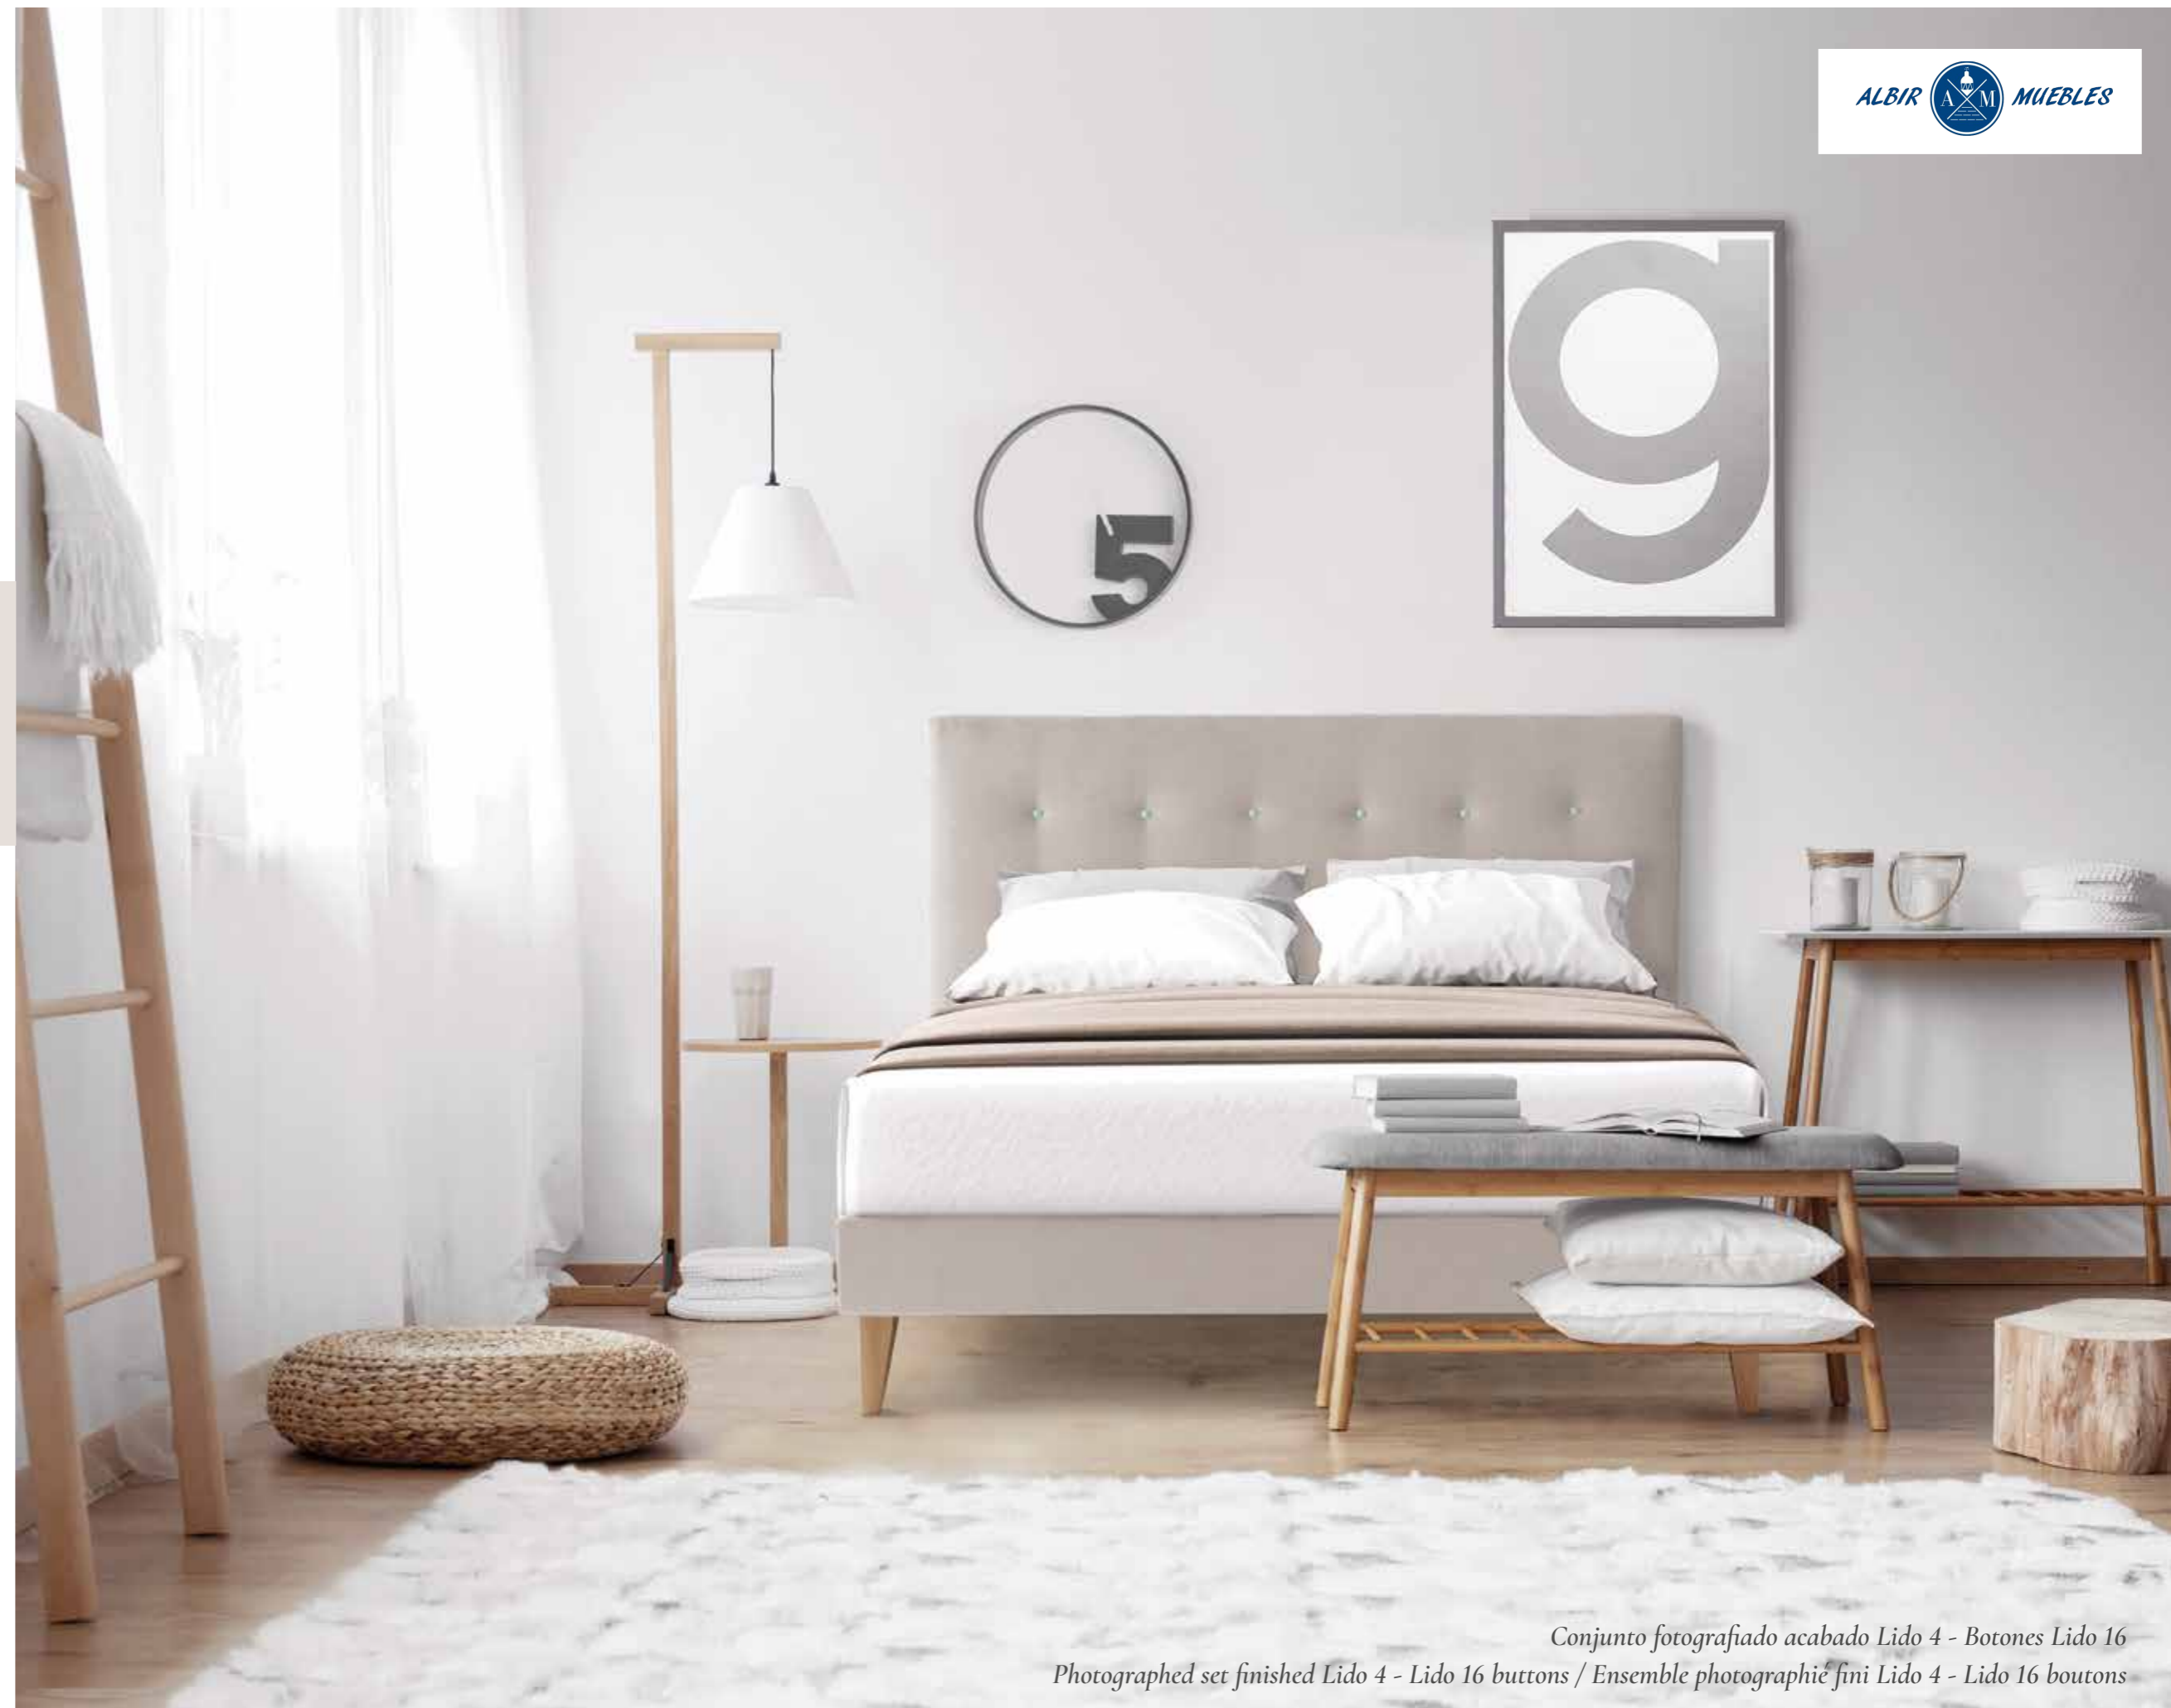

Conjunto fotografiado acabado Lido 4 - Botones Lido 16
Photographed set finished Lido 4 - Lido 16 buttons / Ensemble photographié fini Lido 4 - Lido 16 boutons