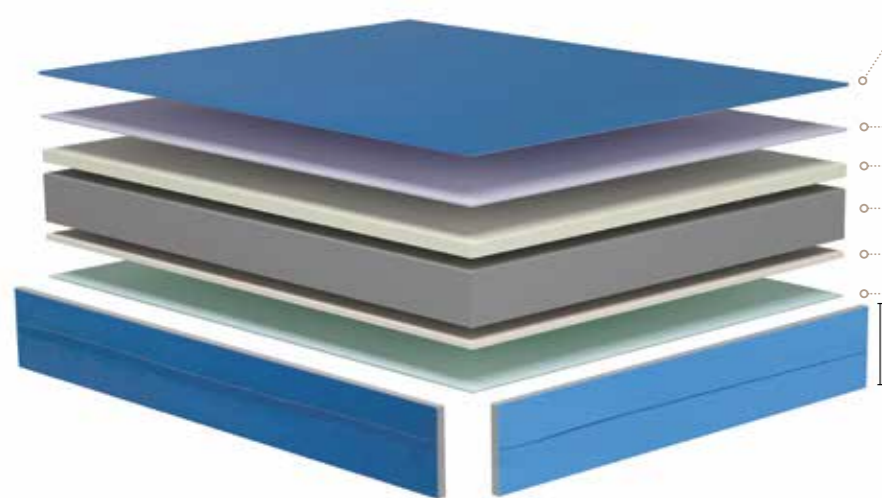

Geriatric

Visco, HR firme perfilado
Visco, firm HR profiled / Visco, HR profilé ferme

Topper

Visco, HR

- Tejido impermeable e ignífugo**
Waterproof and fireproof fabric
Tissu imperméable et ignifuge
- Funda Interior termosellada**
Thermo-sealed inner cover
Couverture intérieure thermo-scellée
- 4 cm**
- VISCO**
- Perfilado Núcleo**
Core HR High Density profiled / Noyau HR Haute profilé
- Desenfundable con cremallera Central**
Removable with central zipper
Amovible avec fermeture à glissière centrale
- ± 15 cm**
- Tejido impermeable e ignífugo**
Cara inferior / Waterproof and fireproof fabric in bottom side
Tissu imperméable et ignifuge à la côté inférieur