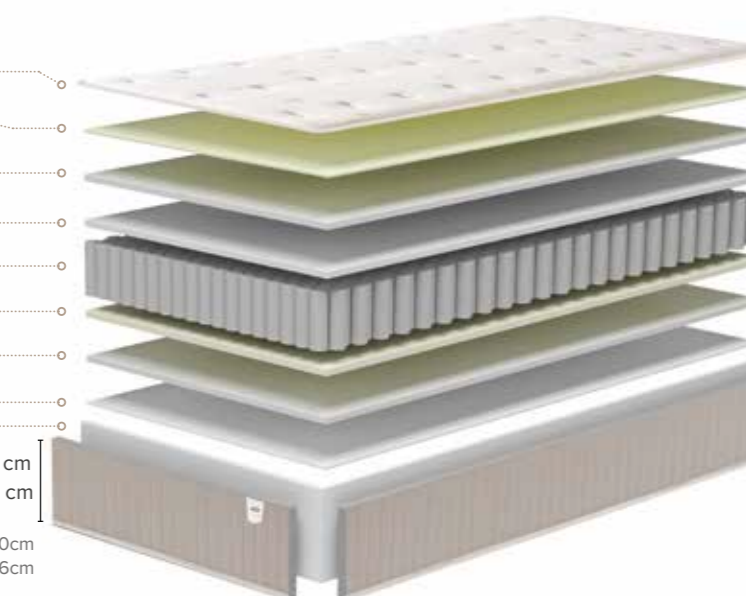

- **TEJIDO STRECH DOBLE ELECTRONICA** Tissue Strech double electronic / Strech double électronique
- **100% ALGODÓN** Lana - algodón 250 gr / Wool and Cotton 250 gr / Laine et Coton 250 gr
- **FIBRA** 150gr / Fiber / Fibre
- **FOAM** 2 cm / Espuma / Foam / Mousse
- **MUELLE Ensacado Suave 140 muelles m²** Spring pocketed soft - 140 springs m² / Ressorts ensachés soft - 140 ressorts m²
- **VISCO** 1 cm
- **FIBRA** 150gr / Fiber / Fibre
- **TEJIDO STRECH** Cara inferior / Bottom side tissue Strech / Côte inférieure tissu Strech
- **REFUERZO PERIMETRAL** Perimeter reinforcement / Renforcement du périmètre