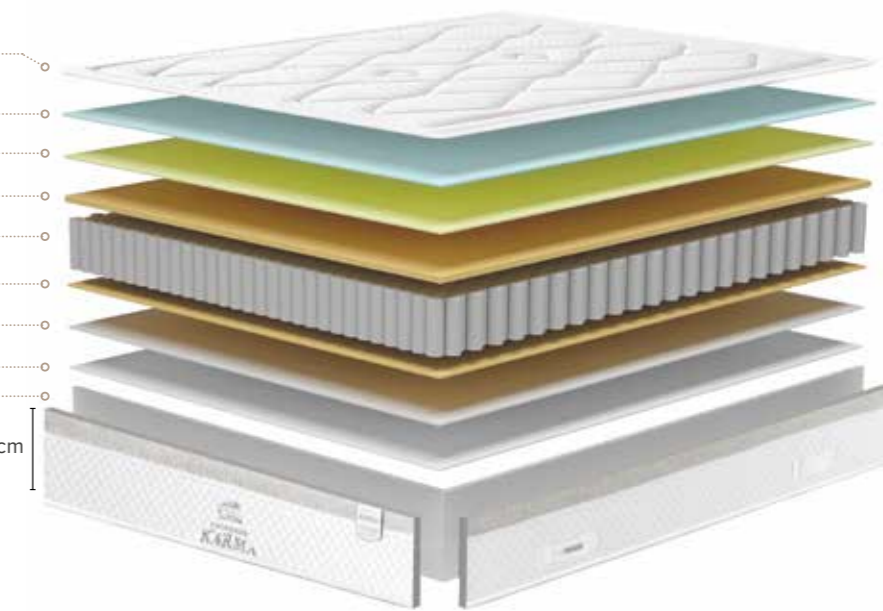

Adaptación - ●●●○○○ + Firmeza - ●●●●●● +
Adaptation - ●●●○○○ + Fastness - ●●●●●● +
Adaptation - ●●●○○○ + Solidité - ●●●●●● +

CARACTERÍSTICAS

- Acolchado sistema tapa-tapa cara superior y continuo cara inferior
- Platabanda acolchada con tejido Strech con falso topper, 4 asas laterales, 2 bordadas tejidas manualmente y bordado frontal
- Independencia de pesos
- Garantía 2 años
- Fabricado en España