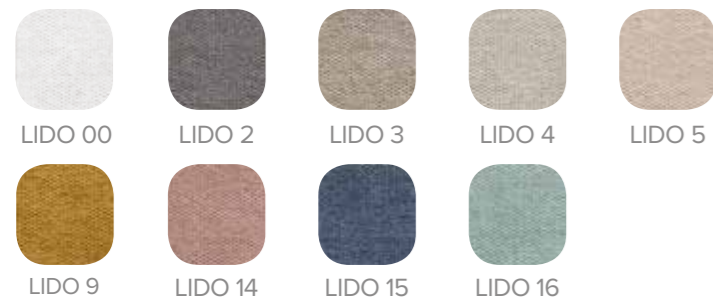

ACABADOS TEJIDO LIDO / FINISHING LIDO TISSUE / FINISSAGE TISSU LIDO

TARIFA / RATE / TARIF			
Ancho / Width / Largeur	145	160	190
Alto / Height / Hauteur	130	426	434
		434	454

Este modelo solo se fabrica en tejido Lido / This model is only available in Lido fabric / Ce modèle est uniquement disponible en tissu Lido
Sugerimos que la medida del cabezal sea superior o igual que el colchón o soporte / We suggest that the head size be greater than or equal to the mattress or support / Nous suggérons que la taille de la tête soit supérieure ou égale au matelas ou au support
No se hacen ni medidas ni tapizados especiales / No special measures or upholstery are made / Aucune mesure spéciale ou rembourrage n'est effectué