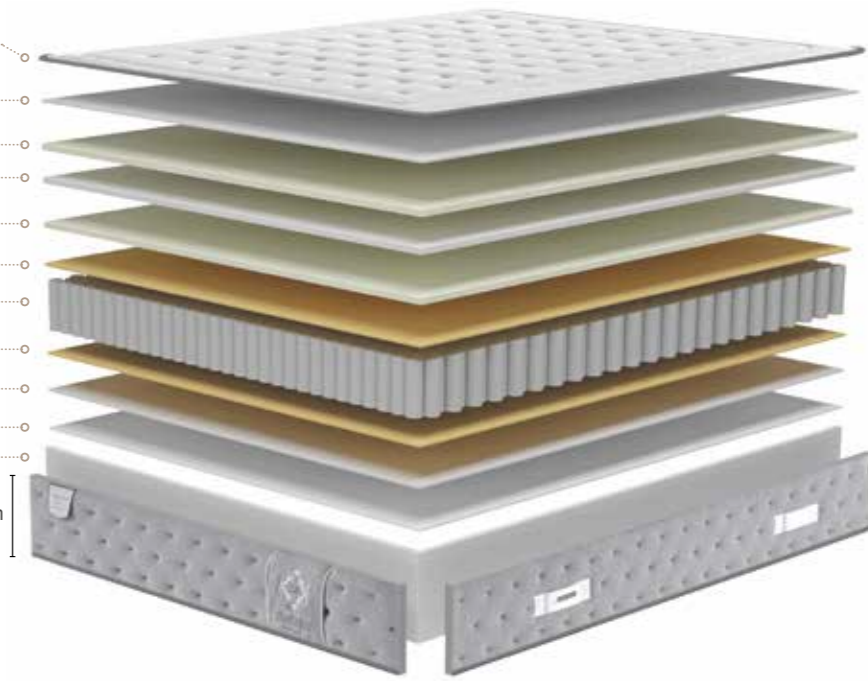

Visco, pocketed spring 5 zones soft / Visco, ressort ensaché 5 zones doux

MUELLE ENSACADO

- TEJIDO STRECH** Strech fabric / Tissu Strech
- FIBRA** 180gr / Fiber / Fibre
- ESPUMA SUPER SUAVE** 2 cm / Supersoft foam / Mousse Superdouce
- ESPUMA EXTRA FIRME** 4 cm / Supersoft foam / Mousse Superdouce
- ESPUMA EXTRA FIRME** 2 cm / Foam extrafirm / Mousse extrafirme
- MUELLE Ensacado** 5 zonas suave 240 muelles m² / Pocketed spring 5 zones 240 muelles m² / Ressort ensaché 5 zones 240 muelles m²
- UMA** 2 cm / Foam extrafirm / Mousse extrafirme
- FIBRA** 180gr / Fiber / Fibre
- TECH** Cara inferior / Bottom side tissue Strech / Côte inférieur tissu Strech
- ZONAL** Perimeter reinforcement / Renforcement du périmètre