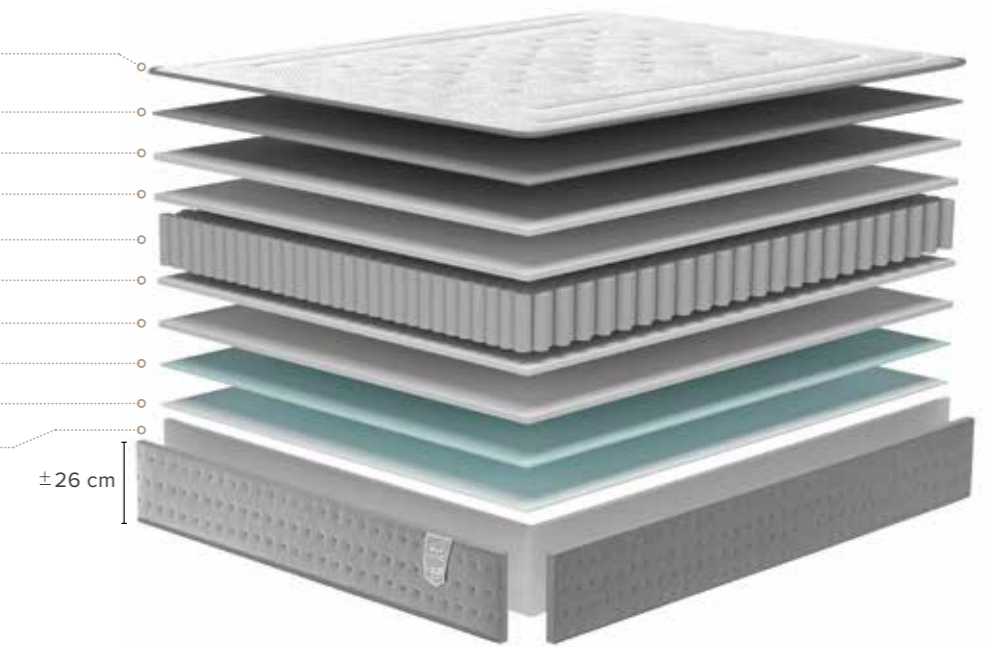

Adaptación - ●●●○○○ + Firmeza - ●●●●○○○ +
 Adaptation Adaptation Fastness Solidité

CARACTERÍSTICAS

- Acolchado sistema tapa-tapa cara superior y continuo cara inferior
- Platabanda acolchada con tejido tapicería
- Independencia de pesos
- Garantía 2 años
- Fabricado en España