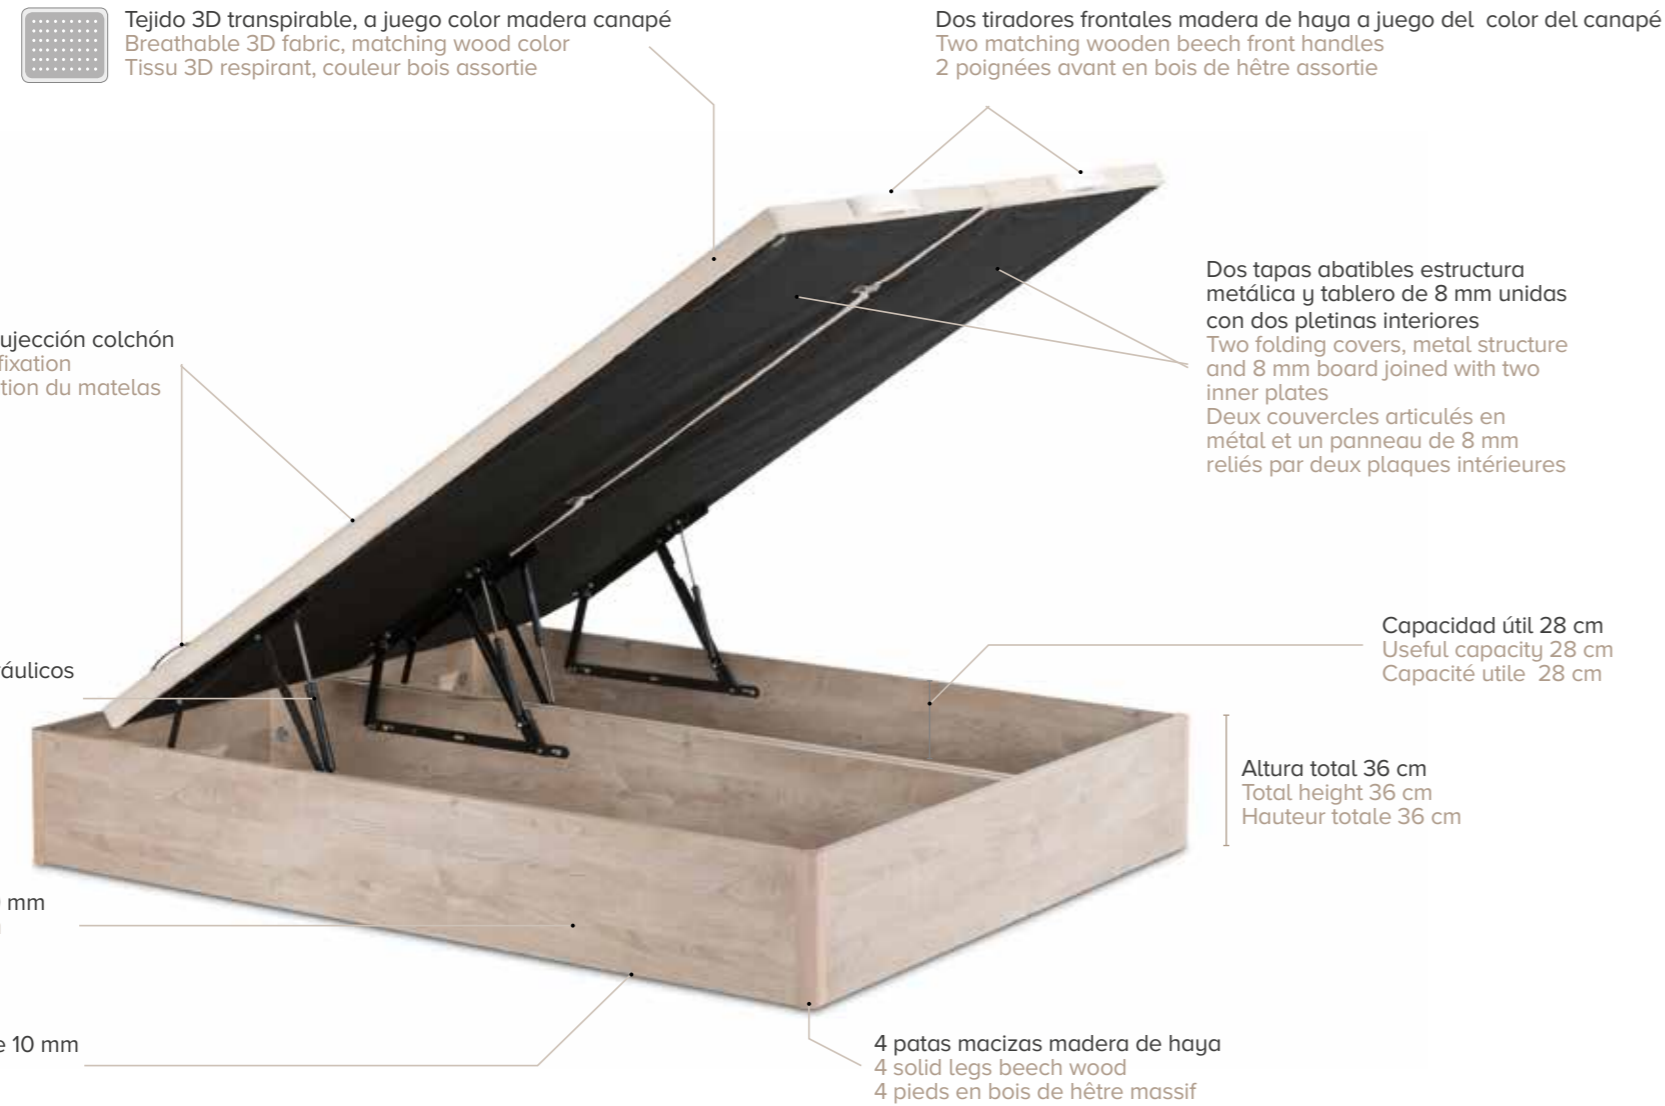

CARACTÉRISTIQUES

- Ils sont toujours démontés pour faciliter le transport et l'assemblage
- Garantie de deux ans
- Fabriqué en Espagne

OPCIONES / OPTIONS / OPTIONS

Opción sistema de elevación eléctrico con mando inalámbrico, solo para tapa de madera con dos motores independientes