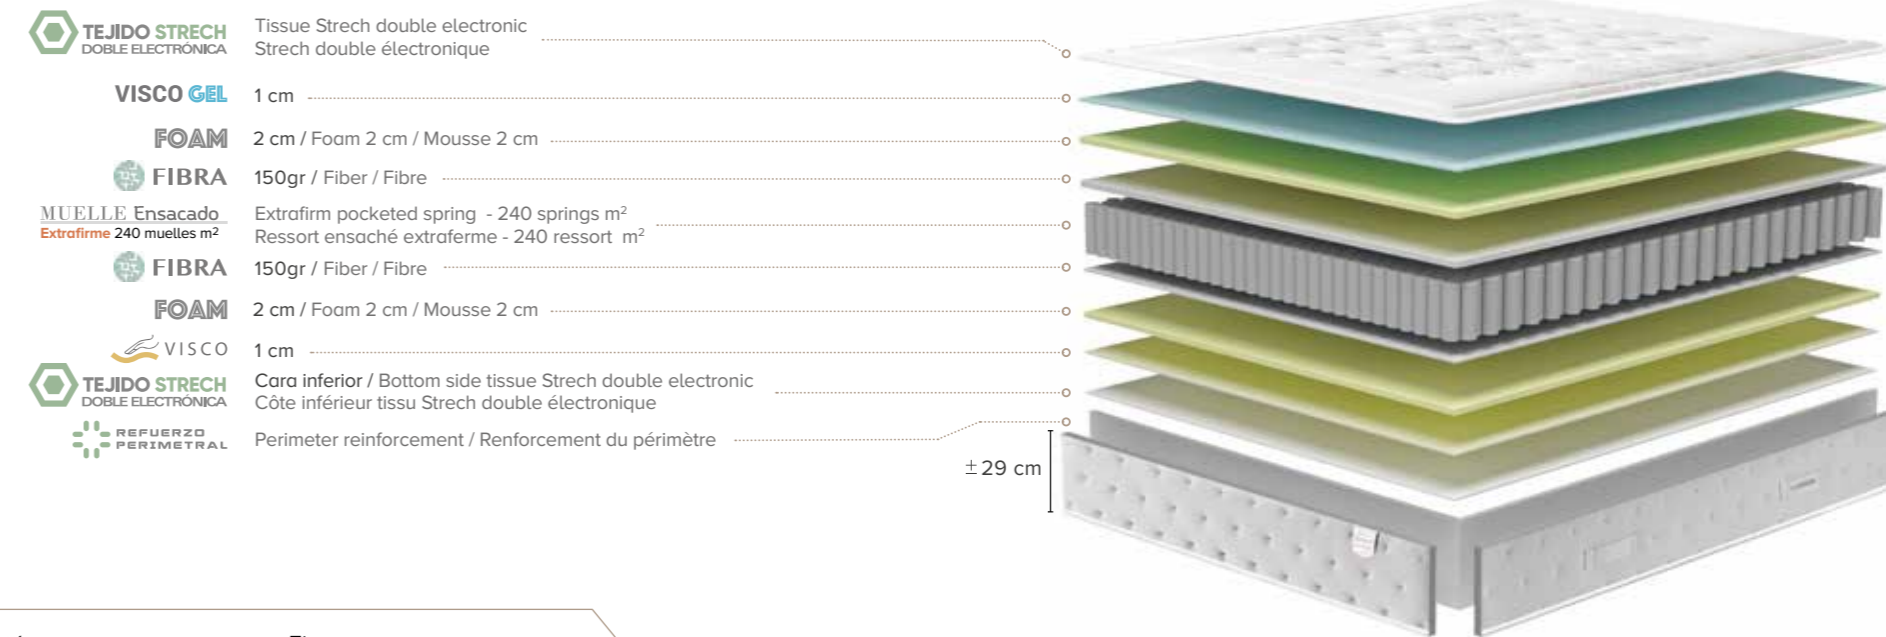

MUELLE ENSACADO

Adaptación - ●●●○○○ + Firmeza - ●●●●●○ +
 Adaptation - ●●●○○○ + Fastness - ●●●●●○ +
 Adaptation - ●●●○○○ + Solidité - ●●●●●○ +

CARACTERÍSTICAS

- Acolchado sistema tapa-tapa en ambas caras
- Platabanda acolchada tejido Strech, 4 asas, 2 bordadas y bordado rallas diseño dado en todo el perímetro
- Independencia de pesos y atérmico
- Garantía de 2 años
- Fabricado en España