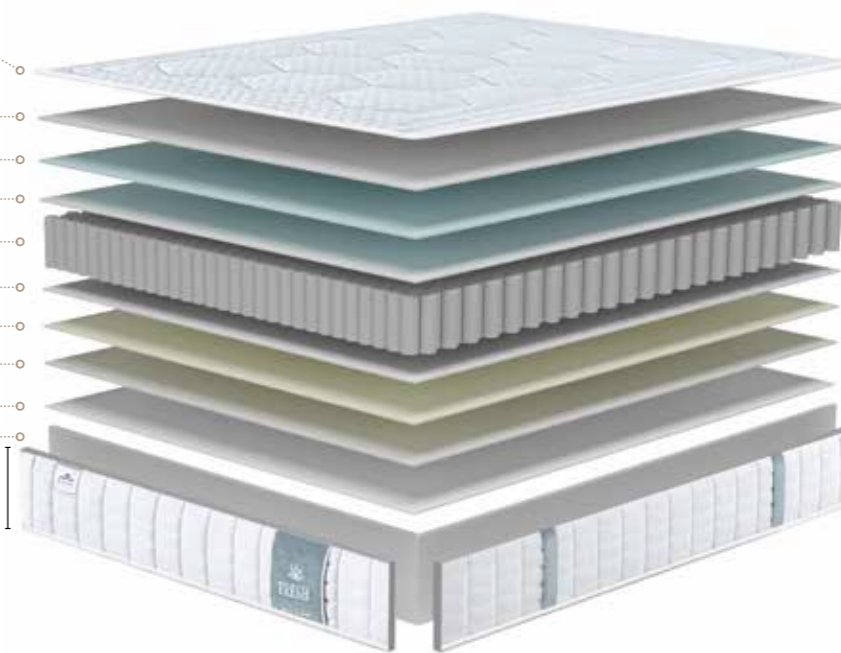

Adaptación - ●●●○○○ + Firmeza - ●●●○○○ +
Adaptation Fastness
Adaptation Solidité

CARACTERÍSTICAS

- Tejido Fresh Quality
- Acollado sistema tapa-tapa cara superior y continuo cara inferior
- Platabanda acolchada con tejido Damastrech rectángulos, 4 asas verticales y bordado frontal
- Independencia de pesos
- Garantía 2 años
- Fabricado en España