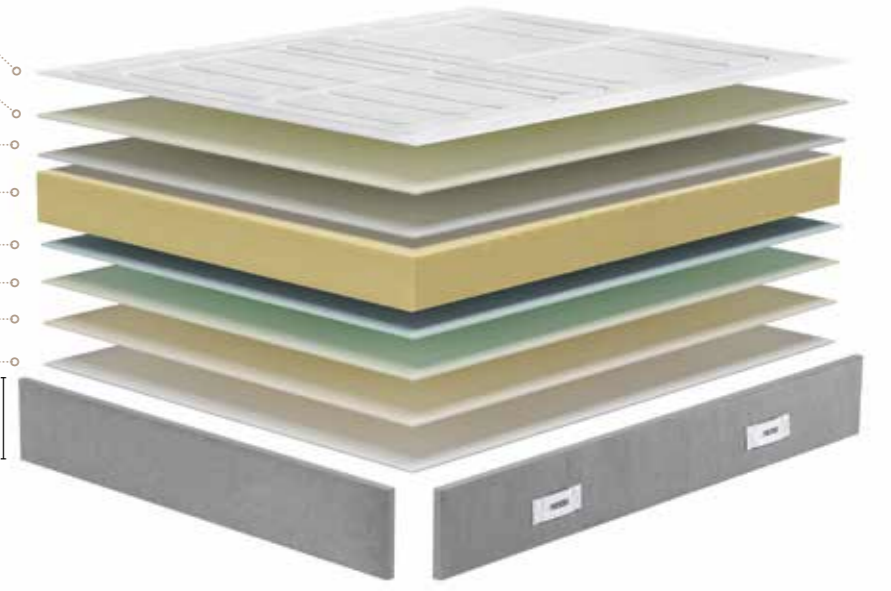

Premier Home

Adapta

Visco, HR medio 35 kg perfilado 7 zonas, gel foam
 Visco, medium HR 35 kg profiled 7 zones, gel foam / Visco, HR moyen 35 kg profilé 7 zones, mousse de gel

- TEJIDO BIO CERÁMICO** Bioceramic fabric / Tissu biocéramique
- VISCO** 1 cm
- FIBRA** 100gr / Fiber / Fibre
- Perfilado Núcleo** Núcleo HR 35 kilos perfilado 7 zonas / HR core 35 kilos profiled 7 zones / Noyau HR 35 kilos profilé 7 zones
- GEL FOAM** 1 cm / Gel foam / Gel mousse
- FIBRA** 100gr / Fiber / Fibre
- TEJIDO BIO CERÁMICO** Cara inferior / Bioceramic fabric / Tissu biocéramique
- Cremallera Desenfundable** Oculta / Removable with hidden zipper / Amovible avec fermeture à glissière cachée