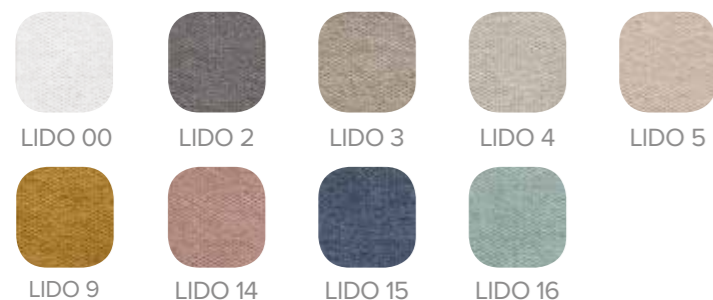

FONDO
DEPTH
FOND
8 cm

ALTURA TOTAL
TOTAL HEIGHT
HAUTEUR TOTAL
75 cm

COLGADO A PARED
HOOKED TO THE WALL
ACCROCHÉ AU MUR

ACABADOS TEJIDO LIDO / FINISHING LIDO TISSUE / FINISSAGE TISSU LIDO

ACABADOS POLIPIEL / LEATHERETTE FINISHING / FINISSAGE SIMILICUIR