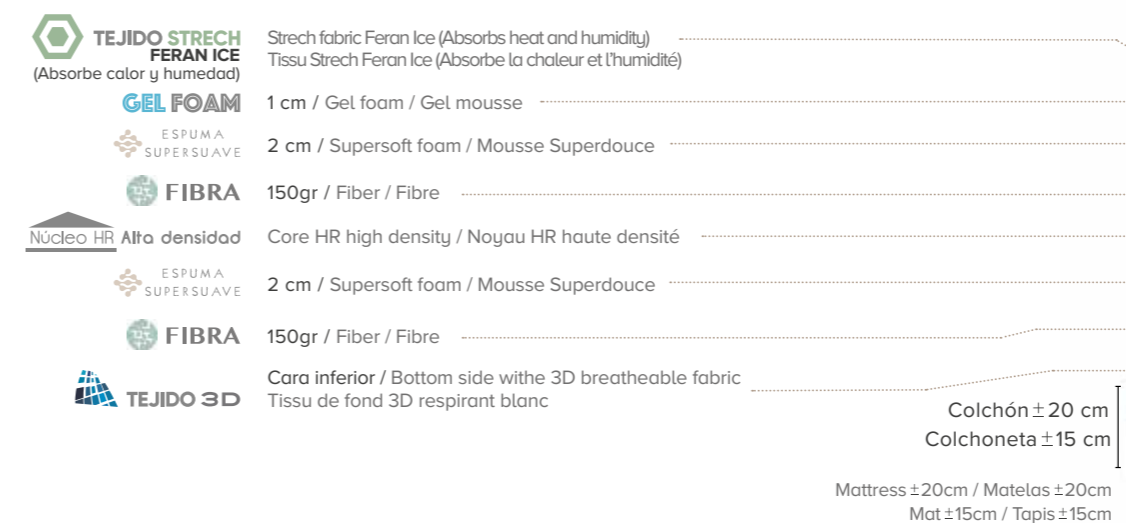

Sugar

Gel foam, HR medio

Gel foam, medium HR / Gel foam, HR moyen

ALBIR  MUEBLES

HR - VISCO GEL

CARACTERÍSTICAS

- Acolchado sistema continuo ambas caras
- Platabanda acolchada tejido stretch y air fresh 3D transpirable termosellado
- Indeformable y anatómico
- Garantía 2 años
- Fabricado en España