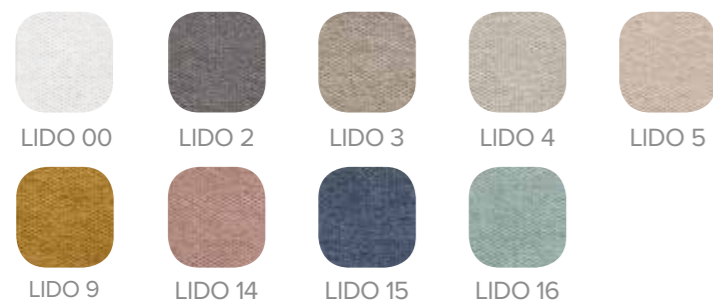

ACABADOS TEJIDO LIDO / FINISHING LIDO TISSUE / FINISSAGE TISSU LIDO