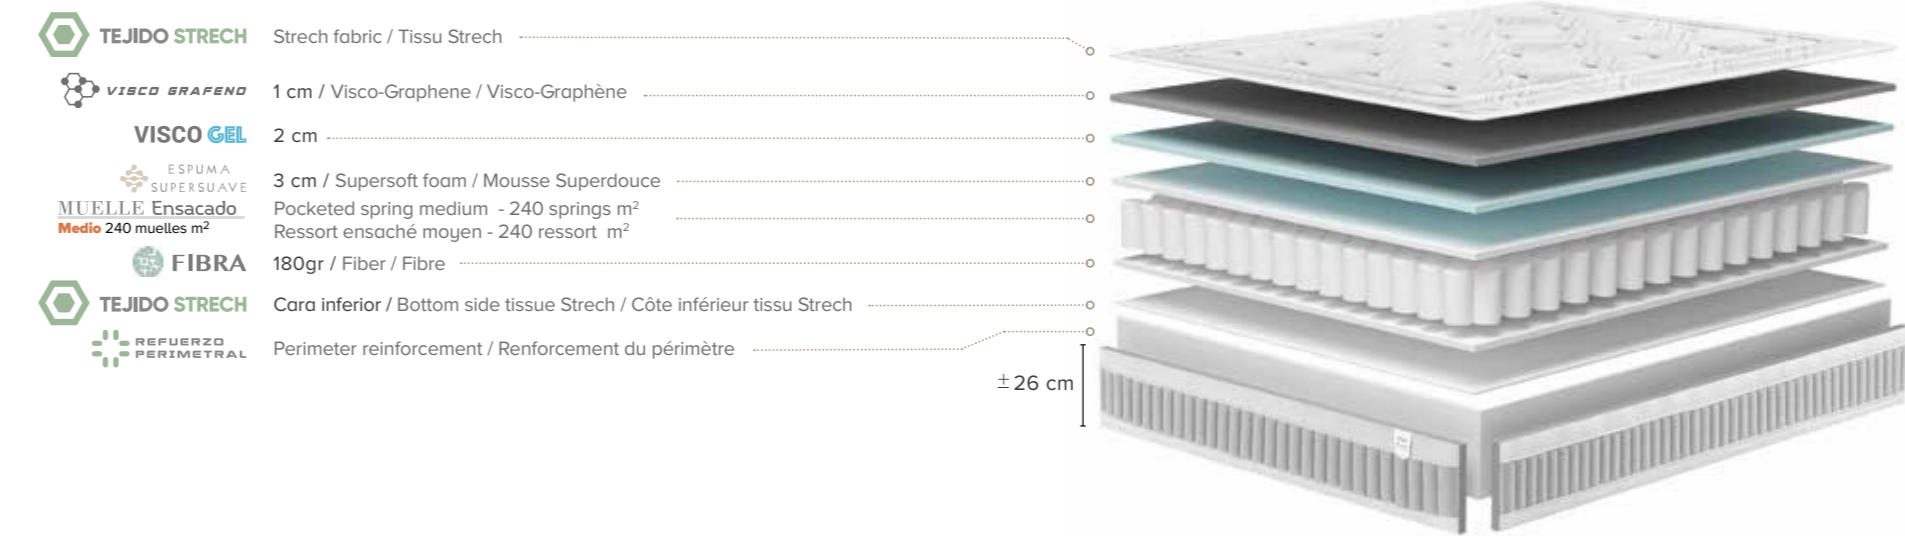

Adaptación - ●●●●○ + Firmeza - ●●●●○ +
Adaptation Fastness
Adaptation Solidité

CARACTERÍSTICAS

- Acolchado sistema tapa-tapa cara superior y continuo cara inferior
- Platabanda acolchada con tejido stretch combinada
- Independencia de pesos
- Garantía 2 años
- Fabricado en España

CHARACTERISTICS

- Padded top-top cover system and continuous bottom face
- Padded silver band with combined stretch fabric
- Independence of pesos
- 2 year warranty
- Made in Spain

CARACTÉRISTIQUES

- Système de revêtement supérieur et supérieur rembourré et face inférieure continue
- Bande argentée rembourrée avec tissu extensible combiné
- Indépendance des pesos
- Garantie 2 ans
- Fabriqué en Espagne

Visco Grafeno
Visco Graphene
Visco Graphène

Visco gel
Visco gel
Visco gel

Ensacado medio
240 muelles m²
Medium pocketed
spring 240 m²
Ressort ensaché
moyen 240 m²

Descanso a 1 cara
One-sided rest
Reposer sur un
visage

TARIFA / RATE / TARIF	80	90	105	120	135	140	150	160	180	200
Ancho / Widht / Largeur	80	90	105	120	135	140	150	160	180	200
Largo Lenght Longeur	180	242	272	318	340	384	398	426	468	554
	190	242	272	318	340	384	398	426	468	554
	200	266	300	350	374	422	438	468	516	608

Las medidas remarcadas en color maquillaje tendrán Servicio Express
The measures marked in colour will have Express Service
Les mesures colorées auront un Service Express