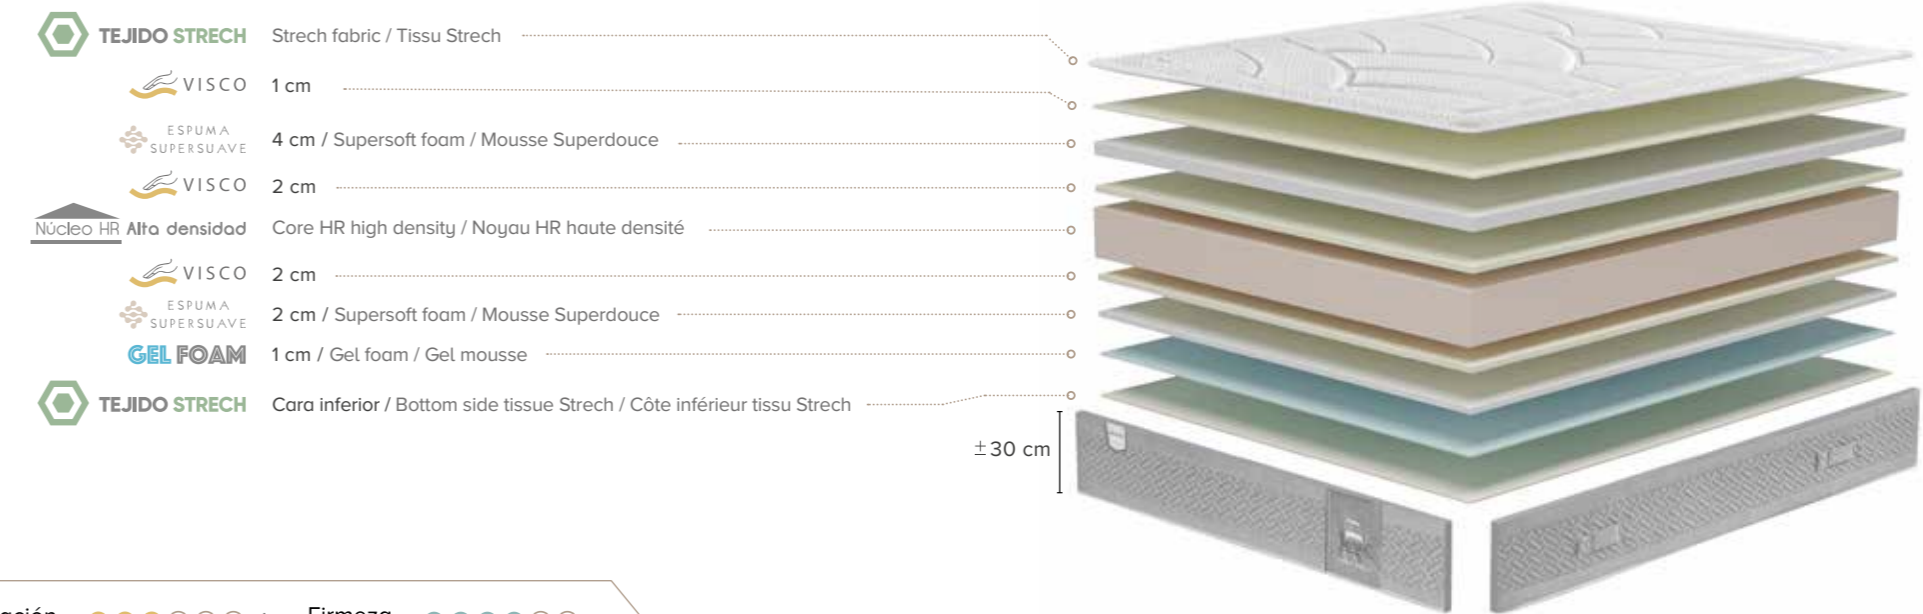

Sanitec

Visco grafeno-carbono, visco, HR suave, gel foam

Visco graphene-carbon, visco, soft HR, gel foam

Visco graphène-carbone, visco, HR douce, mousse de gel

CARACTERÍSTICAS

- Acolchado sistema tapa-tapa cara superior y continuo cara inferior
- Platabanda acolchada con tejido microfibra con 4 asas bordadas, tejidas manualmente y bordado frontal
- Atérmico
- Garantía 2 años
- Fabricado en España

Visco graphene - carbon, visco, medium HR / Visco graphène - carbone, visco, HR moyen

Adaptación - ●●●●○ + **Firmeza** - ●●●●○ +
 Adaptation Fastness
 Adaptation Solidité

CARACTERÍSTICAS

- Acolchado sistema tapa-tapa cara superior y continuo cara inferior
- Platabanda acolchada con tejido tapicería espiga tipo martillo, con 4 asas laterales, 2 bordadas tejidas manualmente y bordado frontal
- Independencia de pesos
- Garantía 2 años
- Fabricado en España

CARACTÉRISTIQUES

- Rembourré avec le système de couvercle-couvercle dans la partie supérieure et continue dans la bas
- Côtés de matelas rembourrés en tissu micropane, type château, avec 4 poignées latérales, 2 broderies tissé manuellement, et broderie à l'avant
- Répartition uniforme du poids
- 2 ans de garantie
- Fabriqué en Espagne

Visco, firm HR, visco, gel foam / Visco. HR ferme, visco, gel foam

Adaptación / Adaptation / Adaptation: ●●●○●○● +
 Firmeza / Fastness / Solidité: ●●●●○●○ +

CARACTERÍSTICAS

- Acolchado sistema tapa-tapa cara superior y continuo cara inferior
- Platabanda acolchada con tejido tapicería, 4 asas y bordado frontal
- Anatómico y ergonómico
- Garantía 2 años
- Fabricado en España