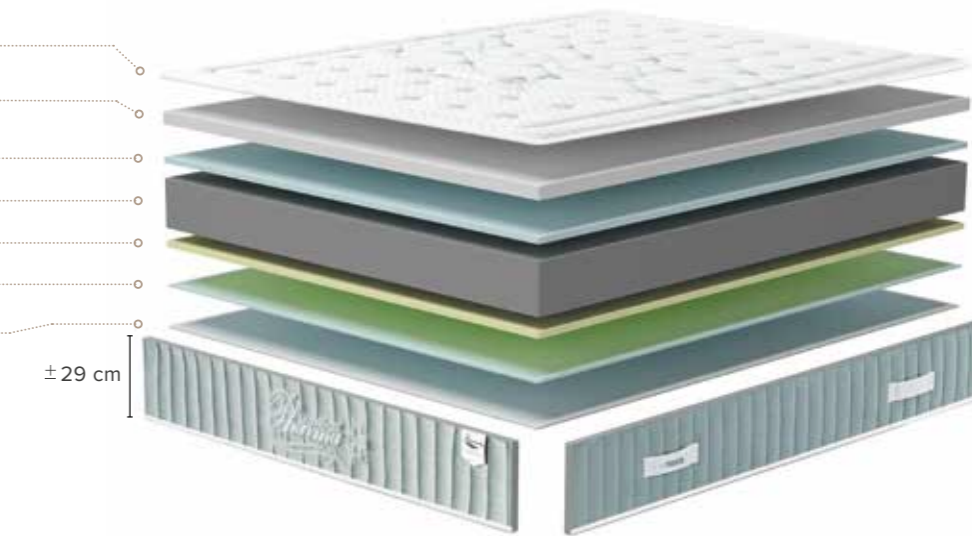

Las medidas remarcadas en color maquillaje tendrán Servicio Express
The measures marked in colour will have Express Service
Les mesures colorées auront un Service Express

Pharma +

Visco, HR firme, gel foam

Visco, firm HR, gel foam / Visco. HR ferme, gel foam

- TEJIDO STRECH DOBLE ELECTRONICA** Tissue Strech double electronic / Strech double électronique
- ESPUMA SUPERSUAVE** 4 cm / Supersoft foam / Mousse Superdouce
- VISCO** 2 cm
- NÚCLEO HR Alta densidad** Core HR high density / Noyau HR haute densité
- ESPUMA PERFILADA** 2 cm / Profiled foam / Mousse profilée
- GEL FOAM** 1 cm / Gel foam / Gel mousse
- TEJIDO STRECH** Cara inferior / Bottom side tissue Strech / Côte inférieur tissu Strech