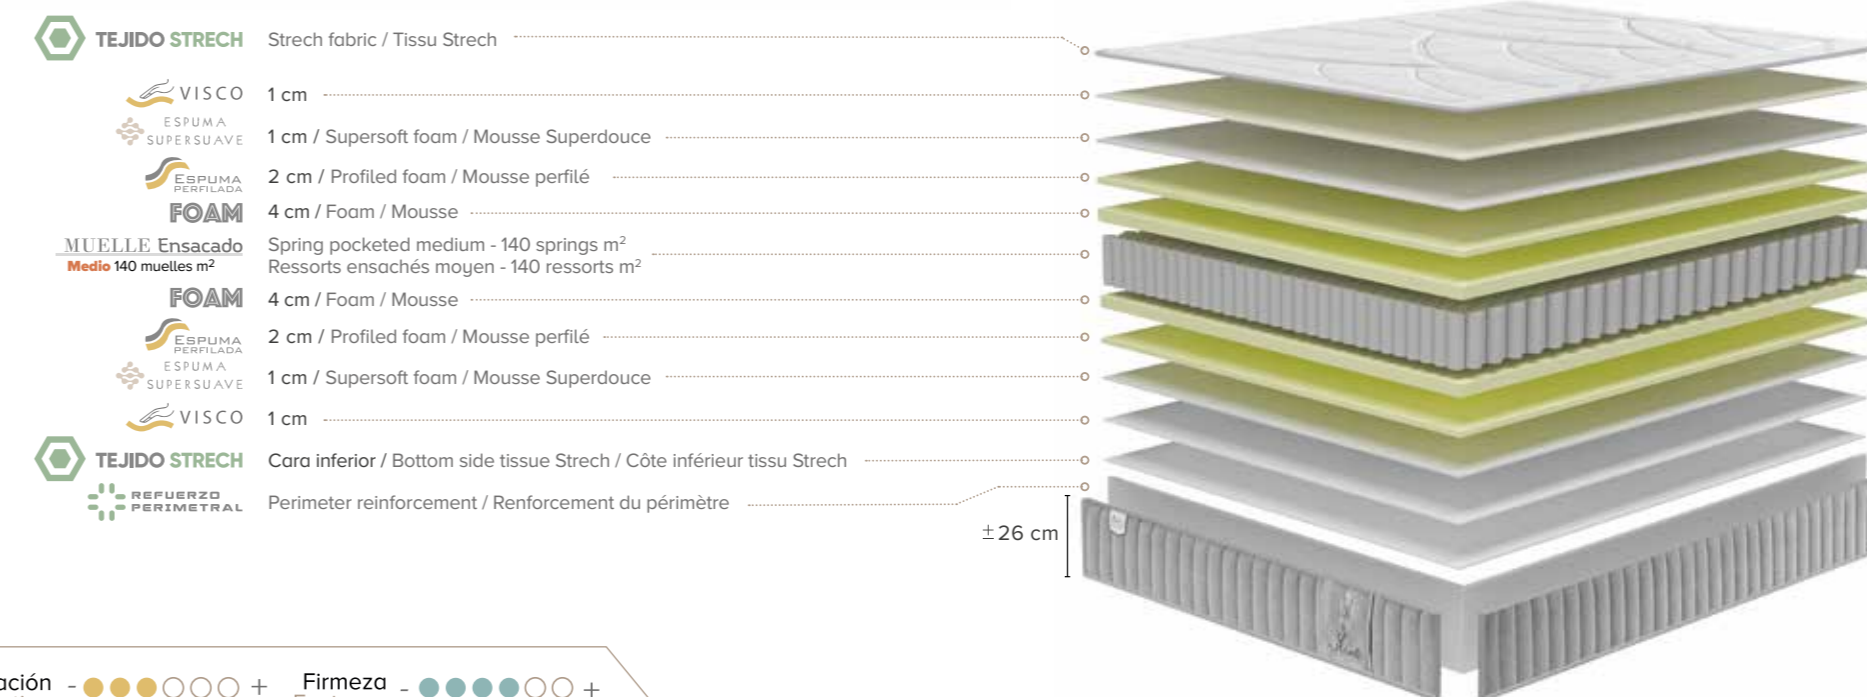

Kento

Visco, muelle ensacado medio, visco

Visco, medium pocketed spring, visco / Visco, ressort ensaché moyen, visco

Adaptación - ●●●○○○ + Firmeza - ●●●○○○ +
Adaptation - ●●●○○○ + Fastness - ●●●○○○ +
Adaptation - ●●●○○○ + Solidité - ●●●○○○ +

CARACTERÍSTICAS

- Acolchado sistema tapa-tapa cara superior y continuo cara inferior
- Platabanda acolchada tejido tapicería con bordado frontal
- Independencia de pesos
- Garantía 2 años
- Fabricado en España

CHARACTERISTICS

- Padded top-top cover system and continuous bottom face
- Silver padded upholstery fabric with front embroidery
- Independence of pesos
- 2 year warranty
- Made in Spain

CARACTÉRISTIQUES

- Système de revêtement supérieur et supérieur rembourré et face inférieure continue
- Tissu d'ameublement rembourré argenté avec broderie sur le devant
- Indépendance des pesos
- Garantie 2 ans
- Fabriqué en Espagne

Viscoelástica en ambas caras
Viscoelastic in both sides
Viscoélastique des deux côtés

Ensacado medio 140 muelles m²
Medium pocketed spring 140 m²
Ressort Ensaché moyen 140 m²

Descanso a 2 caras
Two-sided rest
Reposer sur deux visages

Tejido inferior stretch
Lower fabric stretch
Tissu inférieur stretch

TARIFA / RATE / TARIF	80	90	105	120	135	140	150	160	180	200
Ancho / Width / Largeur										
180	308	308	352	420	420	448	448	494	552	614
Largo / Length / Longueur										
190	308	308	352	420	420	448	448	494	552	614
200	330	330	378	450	450	480	480	528	592	656

Las medidas remarcadas en color maquillaje tendrán Servicio Express
The measures marked in colour will have Express Service
Les mesures colorées auront un Service Express