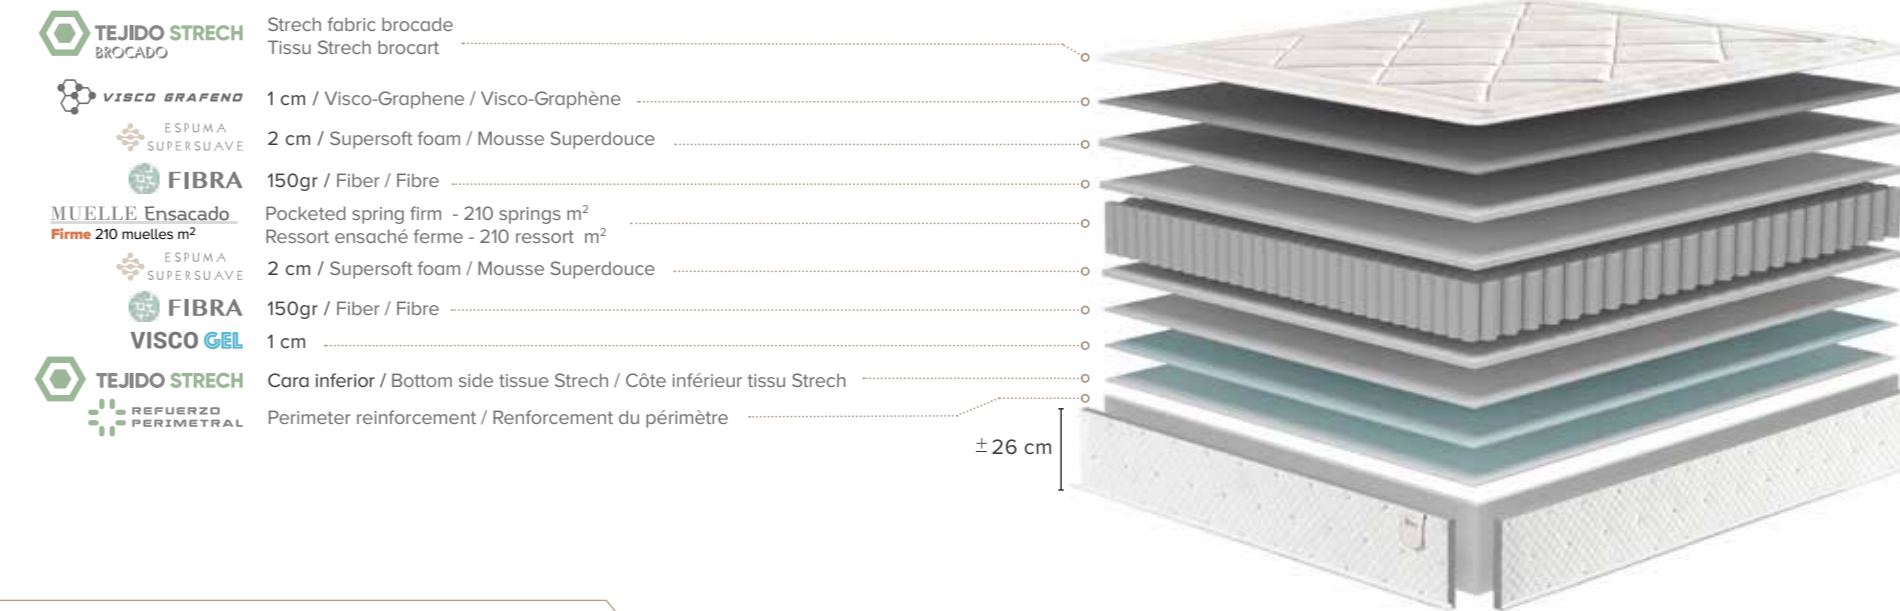

Adaptación - ●●●○○○ + Firmeza - ●●●●●○ +
Adaptation - ●●●○○○ + Fastness - ●●●●●○ +
Adaptation - ●●●○○○ + Solidité - ●●●●●○ +

CARACTERÍSTICAS

- Acolchado sistema tapa-tapa cara superior y continuo cara inferior
- Platabanda acolchada con tejido Stretch, bordado rayas en todo el perímetro
- Independencia de pesos
- Garantía 2 años
- Fabricado en España

CHARACTERISTICS

- Padded with lid-lid system in upper side, and continuous in bottom side
- Mattress sides padded in Stretch fabric, stripes woven around the perimeter
- Uniform weight distribution
- 2 years warranty
- Made in Spain

CARACTÉRISTIQUES

- Rembourré avec le système de couvercle-couvercle dans la partie supérieure et continue dans la bas
- Côtés matelas rembourrés en tissu stretch, brodées a rayures autour du périmètre et des
- Répartition uniforme du poids
- 2 ans de garantie
- Fabriqué en Espagne

Visco Grafeno
Visco Graphene
Visco Graphène

Ensacado firme
210 muelles m²
Pocketed
firm 210m²
Ensaché
ferme 210 m²

Visco gel
Visco gel
Visco gel

Cara invierno - verano
Winter-Summer sides
Côtés hiver été

TARIFA / RATE / TARIF		80	90	105	120	135	140	150	160	180	200
Ancho / Widht / Largeur		80	90	105	120	135	140	150	160	180	200
Largo Lenght Longeur	180	246	278	324	344	386	428	428	472	558	642
	190	246	278	324	344	386	428	428	472	558	642
	200	272	306	356	378	424	472	472	518	614	708

Las medidas remarcadas en color maquillaje tendrán Servicio Express
The measures marked in colour will have Express Service
Les mesures colorées auront un Service Express