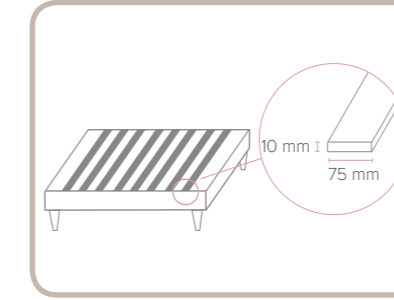

Superficie superior 14 lamas madera de 75 mm y 10 mm grosor

Upper surface with 14 wooden crossbar 75 mm y 10 mm thickness

Surface supérieure avec 14 traverse en bois 75 mm et 10 mm d'épaisseur