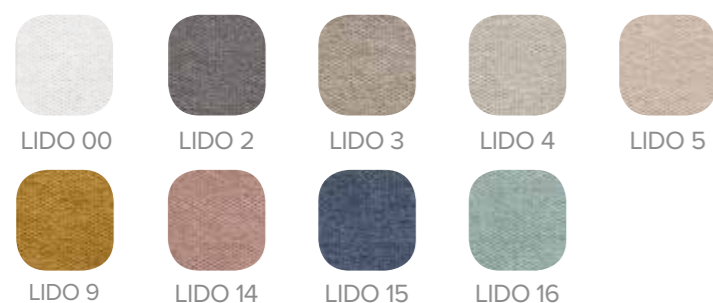

ACOLCHADO LISO
SMOOTH PADDED
REMBOURRAGE LISSE

ACABADOS TEJIDO LIDO / FINISHING LIDO TISSUE / FINISSAGE TISSU LIDO

ACABADOS POLIPIEL / LEATHERETTE FINISHING / FINISSAGE SIMILICUIR

TARIFA / RATE / TARIF					
Ancho / Width / Largeur	105	145	160	190	200
Alto / Height / Hauteur	120	160	196	204	254