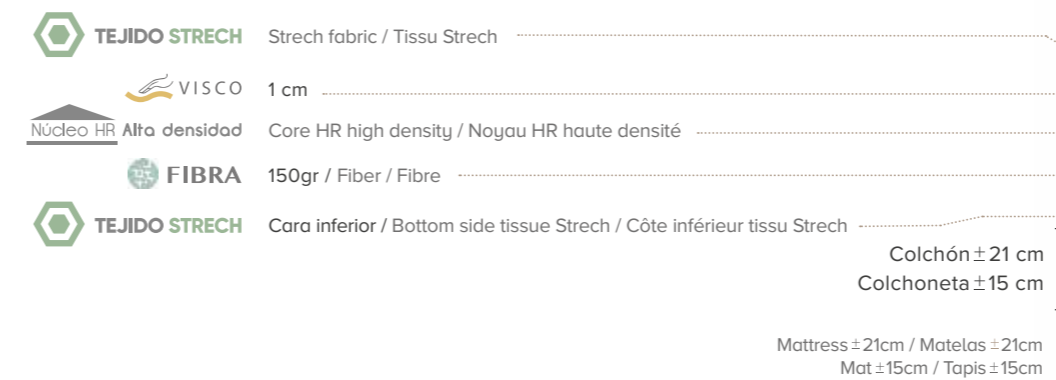

Line

Visco, HR firme
Visco, firm HR / Visco, HR ferme

Adaptación - ●●○○○○ + Firmeza - ●●●●○○ +
Adaptation Adaptation Fastness Solidité

CARACTERÍSTICAS

- Acolchado sistema continuo en ambas caras
- Platabanda acolchada con tejido transpirable
- Independencia de pesos
- Garantía 2 años
- Fabricado en España

CHARACTERISTICS

- Padded continuous system in both sides
- Mattress lateral padded in breathable upholstery fabric
- Uniform weight distribution
- 2 years warranty
- Made in Spain

CARACTÉRISTIQUES

- Rembourré système continu des deux côtés
- Côte matelas rembourré avec un tissu d'ameublement respirant
- Répartition uniforme du poids
- 2 ans de garantie
- Fabriqué en Espagne

TARIFA / RATE / TARIF	COLCHÓN ALTURA 21 cm / MATTRESS 21 cm / MATELAS 21 cm										
Ancho / Widht / Largeur	80	90	105	120	135	140	150	160	180	200	
Largo / Lenght / Longeur	180	196	196	224	254	282	294	312	342	444	494
	190	196	196	224	254	282	294	312	342	444	494
	200	206	206	236	268	298	322	330	360	468	520

TARIFA / RATE / TARIF	COLCHONETA ALTURA 15 cm / MAT 15 cm / TAPIS 15 cm			
Ancho / Widht / Largeur	80	90	105	
Largo / Lenght / Longeur	180	136	148	172
	190	136	148	172
	200	140	152	176

Las medidas remarcadas en color maquillaje tendrán Servicio Express
The measures marked in colour will have Express Service
Les mesures colorées auront un Service Express

Viscoelástica
Viscoelastic
Viscoélastique

Descanso a 1 cara
One-sided rest
Reposer sur un visage

Tejido inferior stretch
Bottom tissue Strech
Inférieur tissu Strech