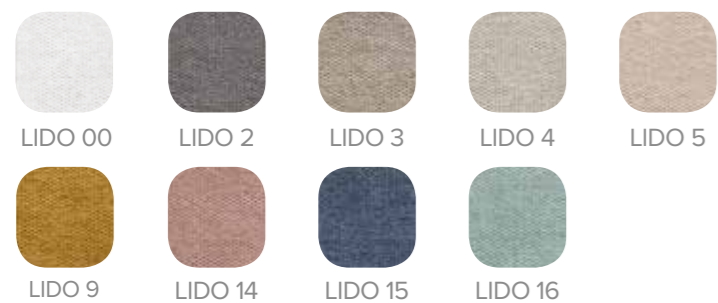

ACABADOS TEJIDO LIDO / FINISHING LIDO TISSUE / FINISSAGE TISSU LIDO