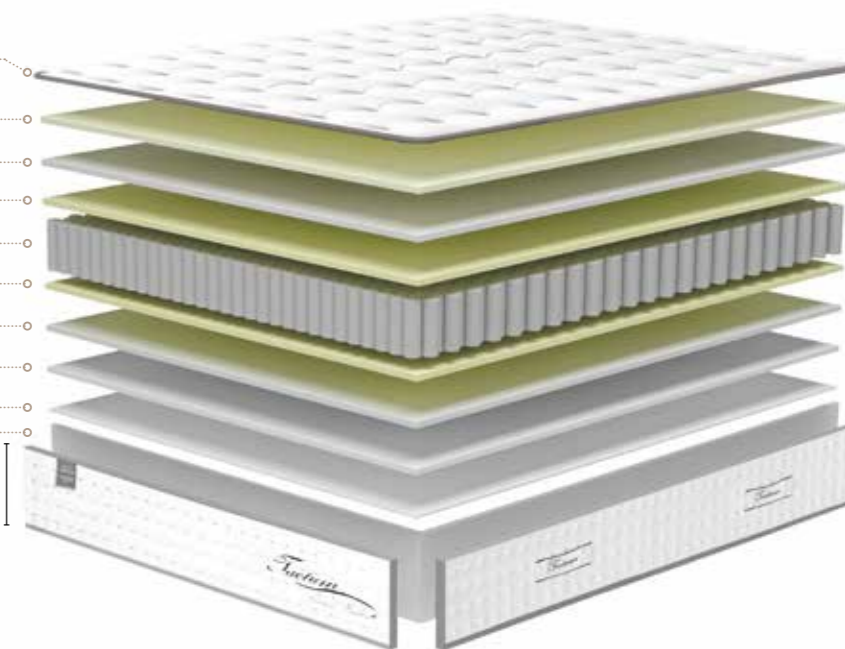

Adaptación - ●●●●○ + Firmeza - ●●●●○ +
Adaptation - ●●●●○ + Fastness - ●●●●○ +
Adaptation - ●●●●○ + Solidité - ●●●●○ +

CARACTERÍSTICAS

- Acolchado sistema tapa-tapa en ambas caras
- Platabanda acolchada tejido viscosa supersuave en capitoné, con 4 asas laterales bordadas manualmente y bordado frontal
- Independencia de pesos
- Garantía 2 años
- Fabricado en España