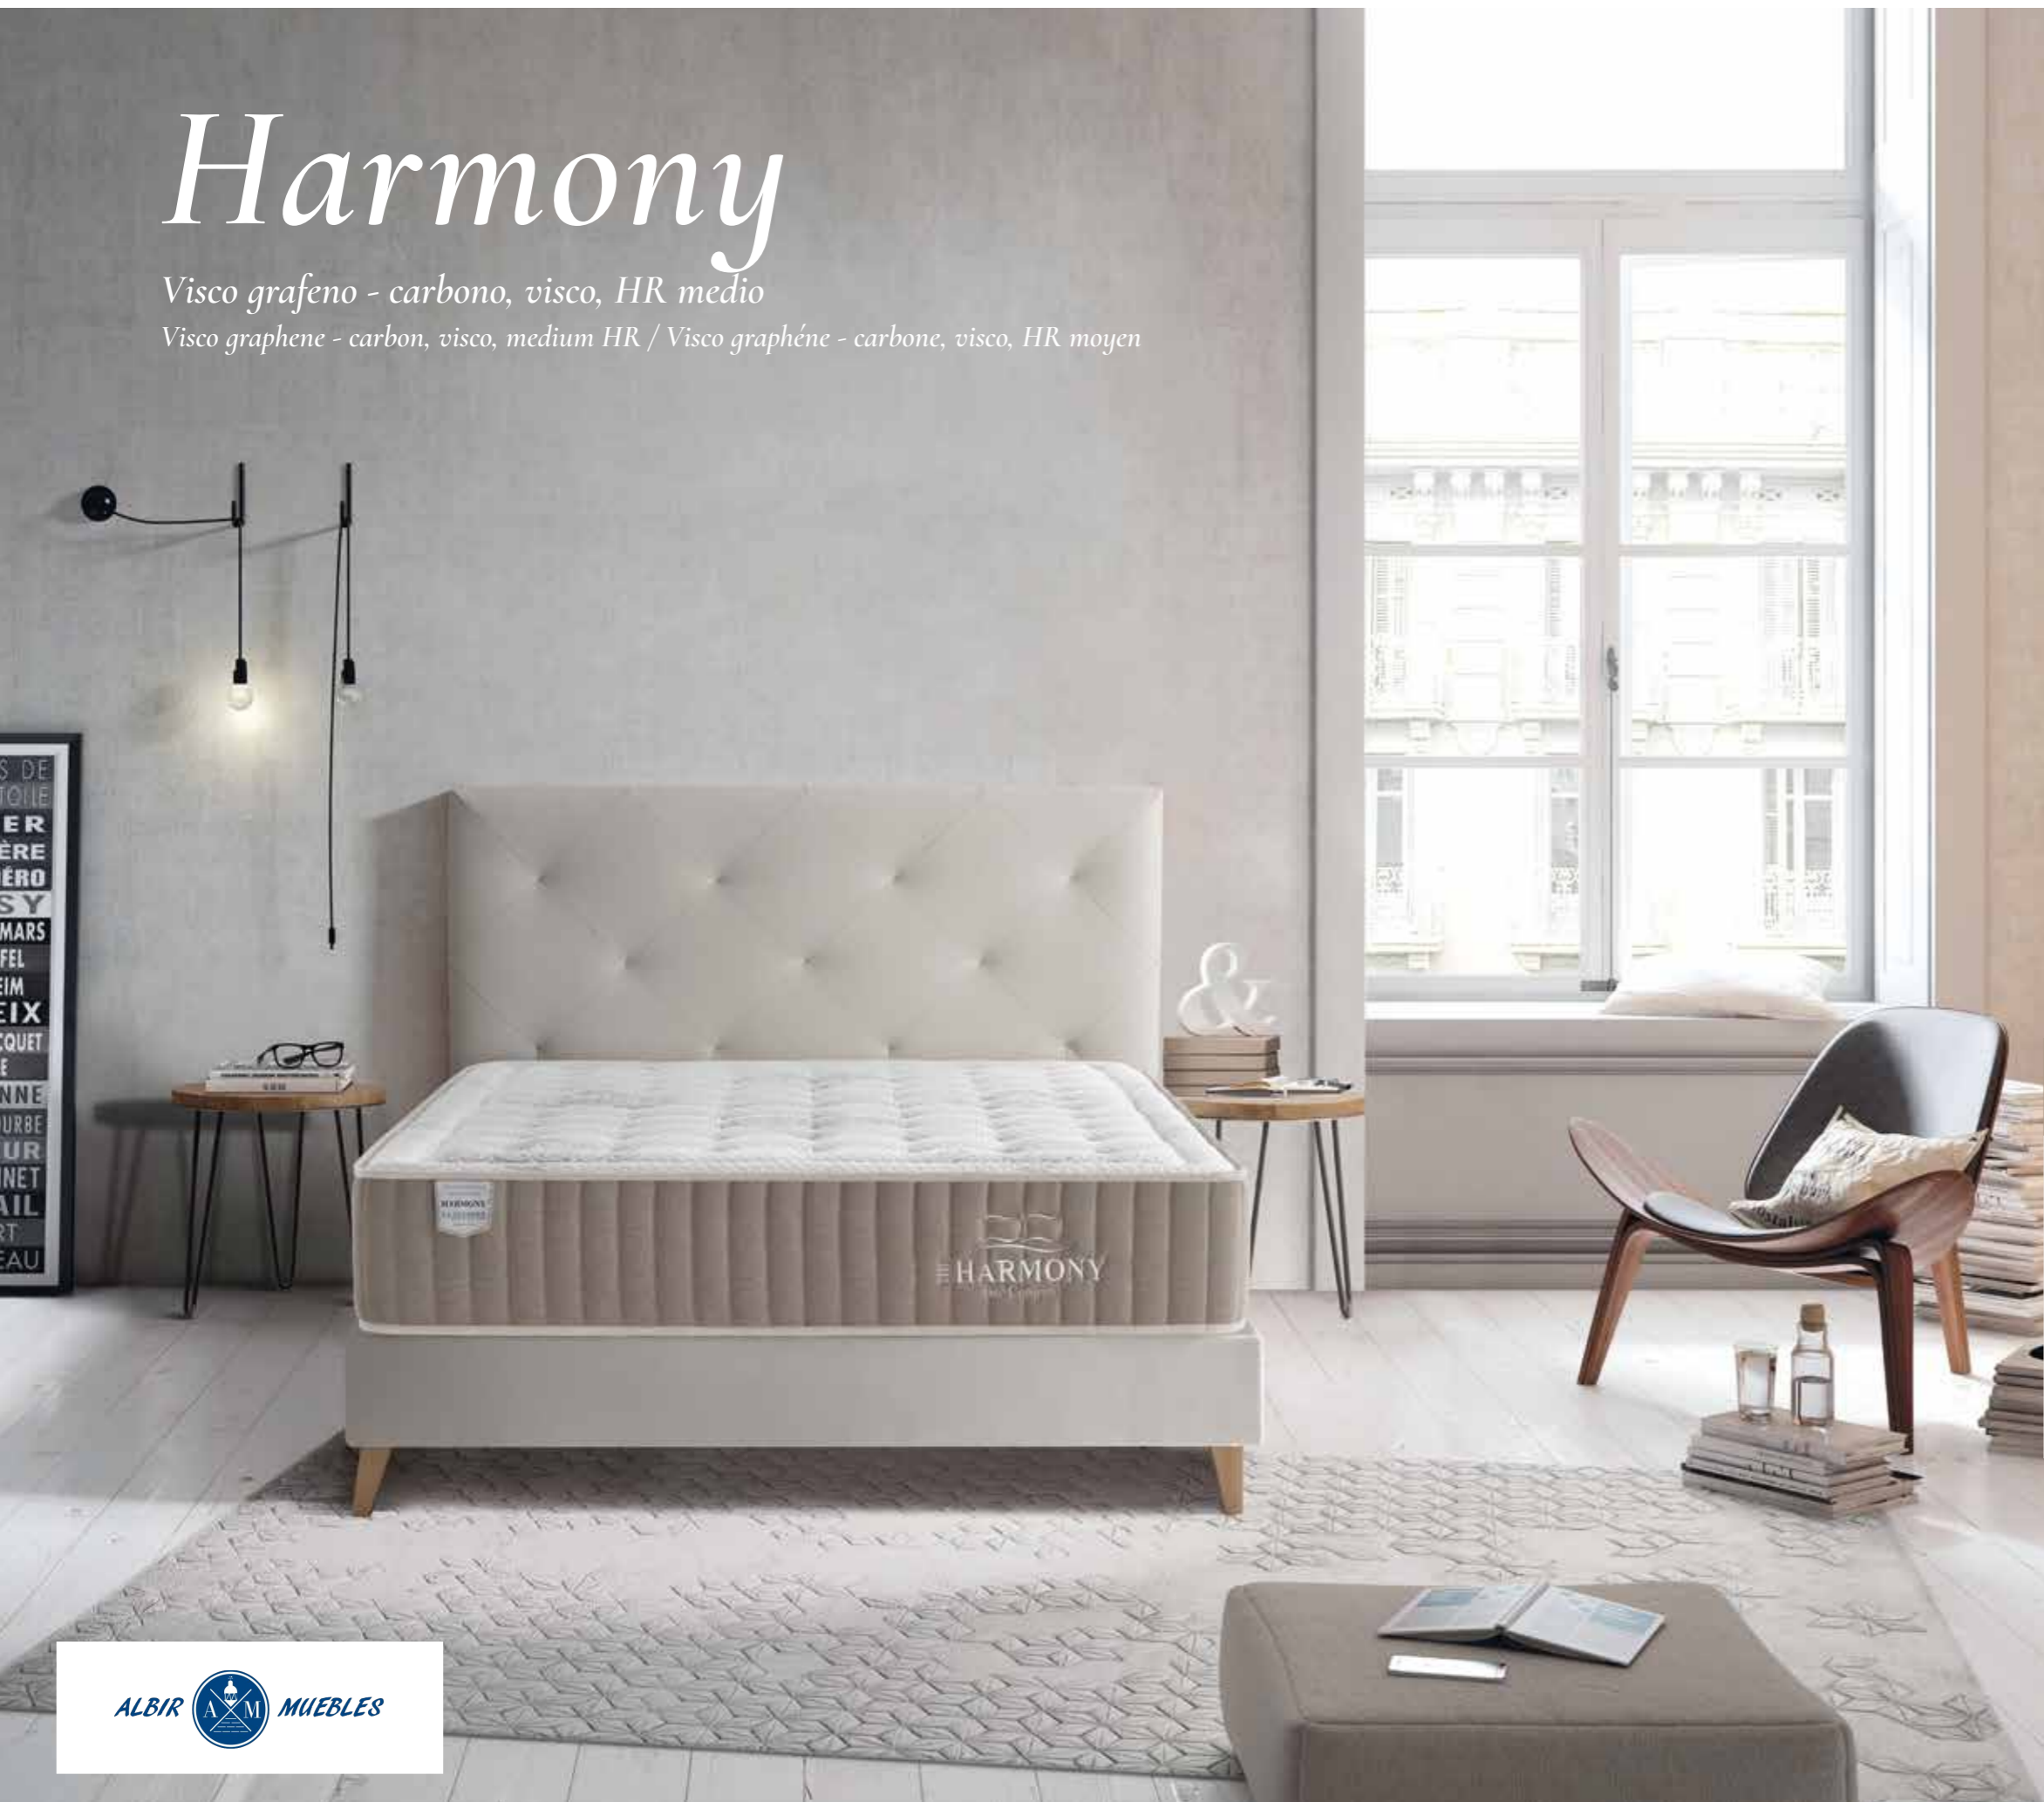

Harmony

Visco grafeno - carbono, visco, HR medio

Visco graphene - carbon, visco, medium HR / Visco graphène - carbone, visco, HR moyen

Adaptación - ●●●●○ + **Firmeza** - ●●●●○ +
Adaptation Fastness
Adaptation Solidité

CARACTERÍSTICAS

- Acolchado sistema tapa-tapa cara superior y continuo cara inferior
- Platabanda acolchada con tejido tapicería espiga tipo martillo, con 4 asas laterales, 2 bordadas tejidas manualmente y bordado frontal
- Independencia de pesos
- Garantía 2 años
- Fabricado en España

CHARACTERISTICS

- Padded with lid-lid system in upper side, and continuous in bottom side
- Mattress sides padded in micropane fabric, castle type, with 4 lateral handles, 2 embroideries manually woven, and front embroidery
- Uniform weight distribution
- 2 years warranty
- Made in Spain

CARACTÉRISTIQUES

- Rembourré avec le système de couvercle-couvercle dans la partie supérieure et continue dans la bas
- Côtés de matelas rembourrés en tissu micropane, type château, avec 4 poignées latérales, 2 broderies tissé manuellement, et broderie à l'avant
- Répartition uniforme du poids
- 2 ans de garantie
- Fabriqué en Espagne

Visco Grafeno-Carbono
Visco Graphene
Visco Graphène

Viscoelástica
Viscoelastic
Viscoelasque

Descanso a 1 cara
One-sided rest
Reposer sur un visage

Tejido inferior stretch
Lower fabric stretch
Tissu inférieur stretch

TARIFA / RATE / TARIF	80	90	105	120	135	140	150	160	180	200
Ancho / Widht / Largeur	80	90	105	120	135	140	150	160	180	200
Largo / Lenght / Longueur	180	376	376	420	516	516	548	548	604	676
	190	376	376	420	516	516	548	548	604	676
	200	404	404	450	554	554	588	588	646	724

Las medidas remarcadas en color maquillaje tendrán Servicio Express
The measures marked in colour will have Express Service
Les mesures colorées auront un Service Express