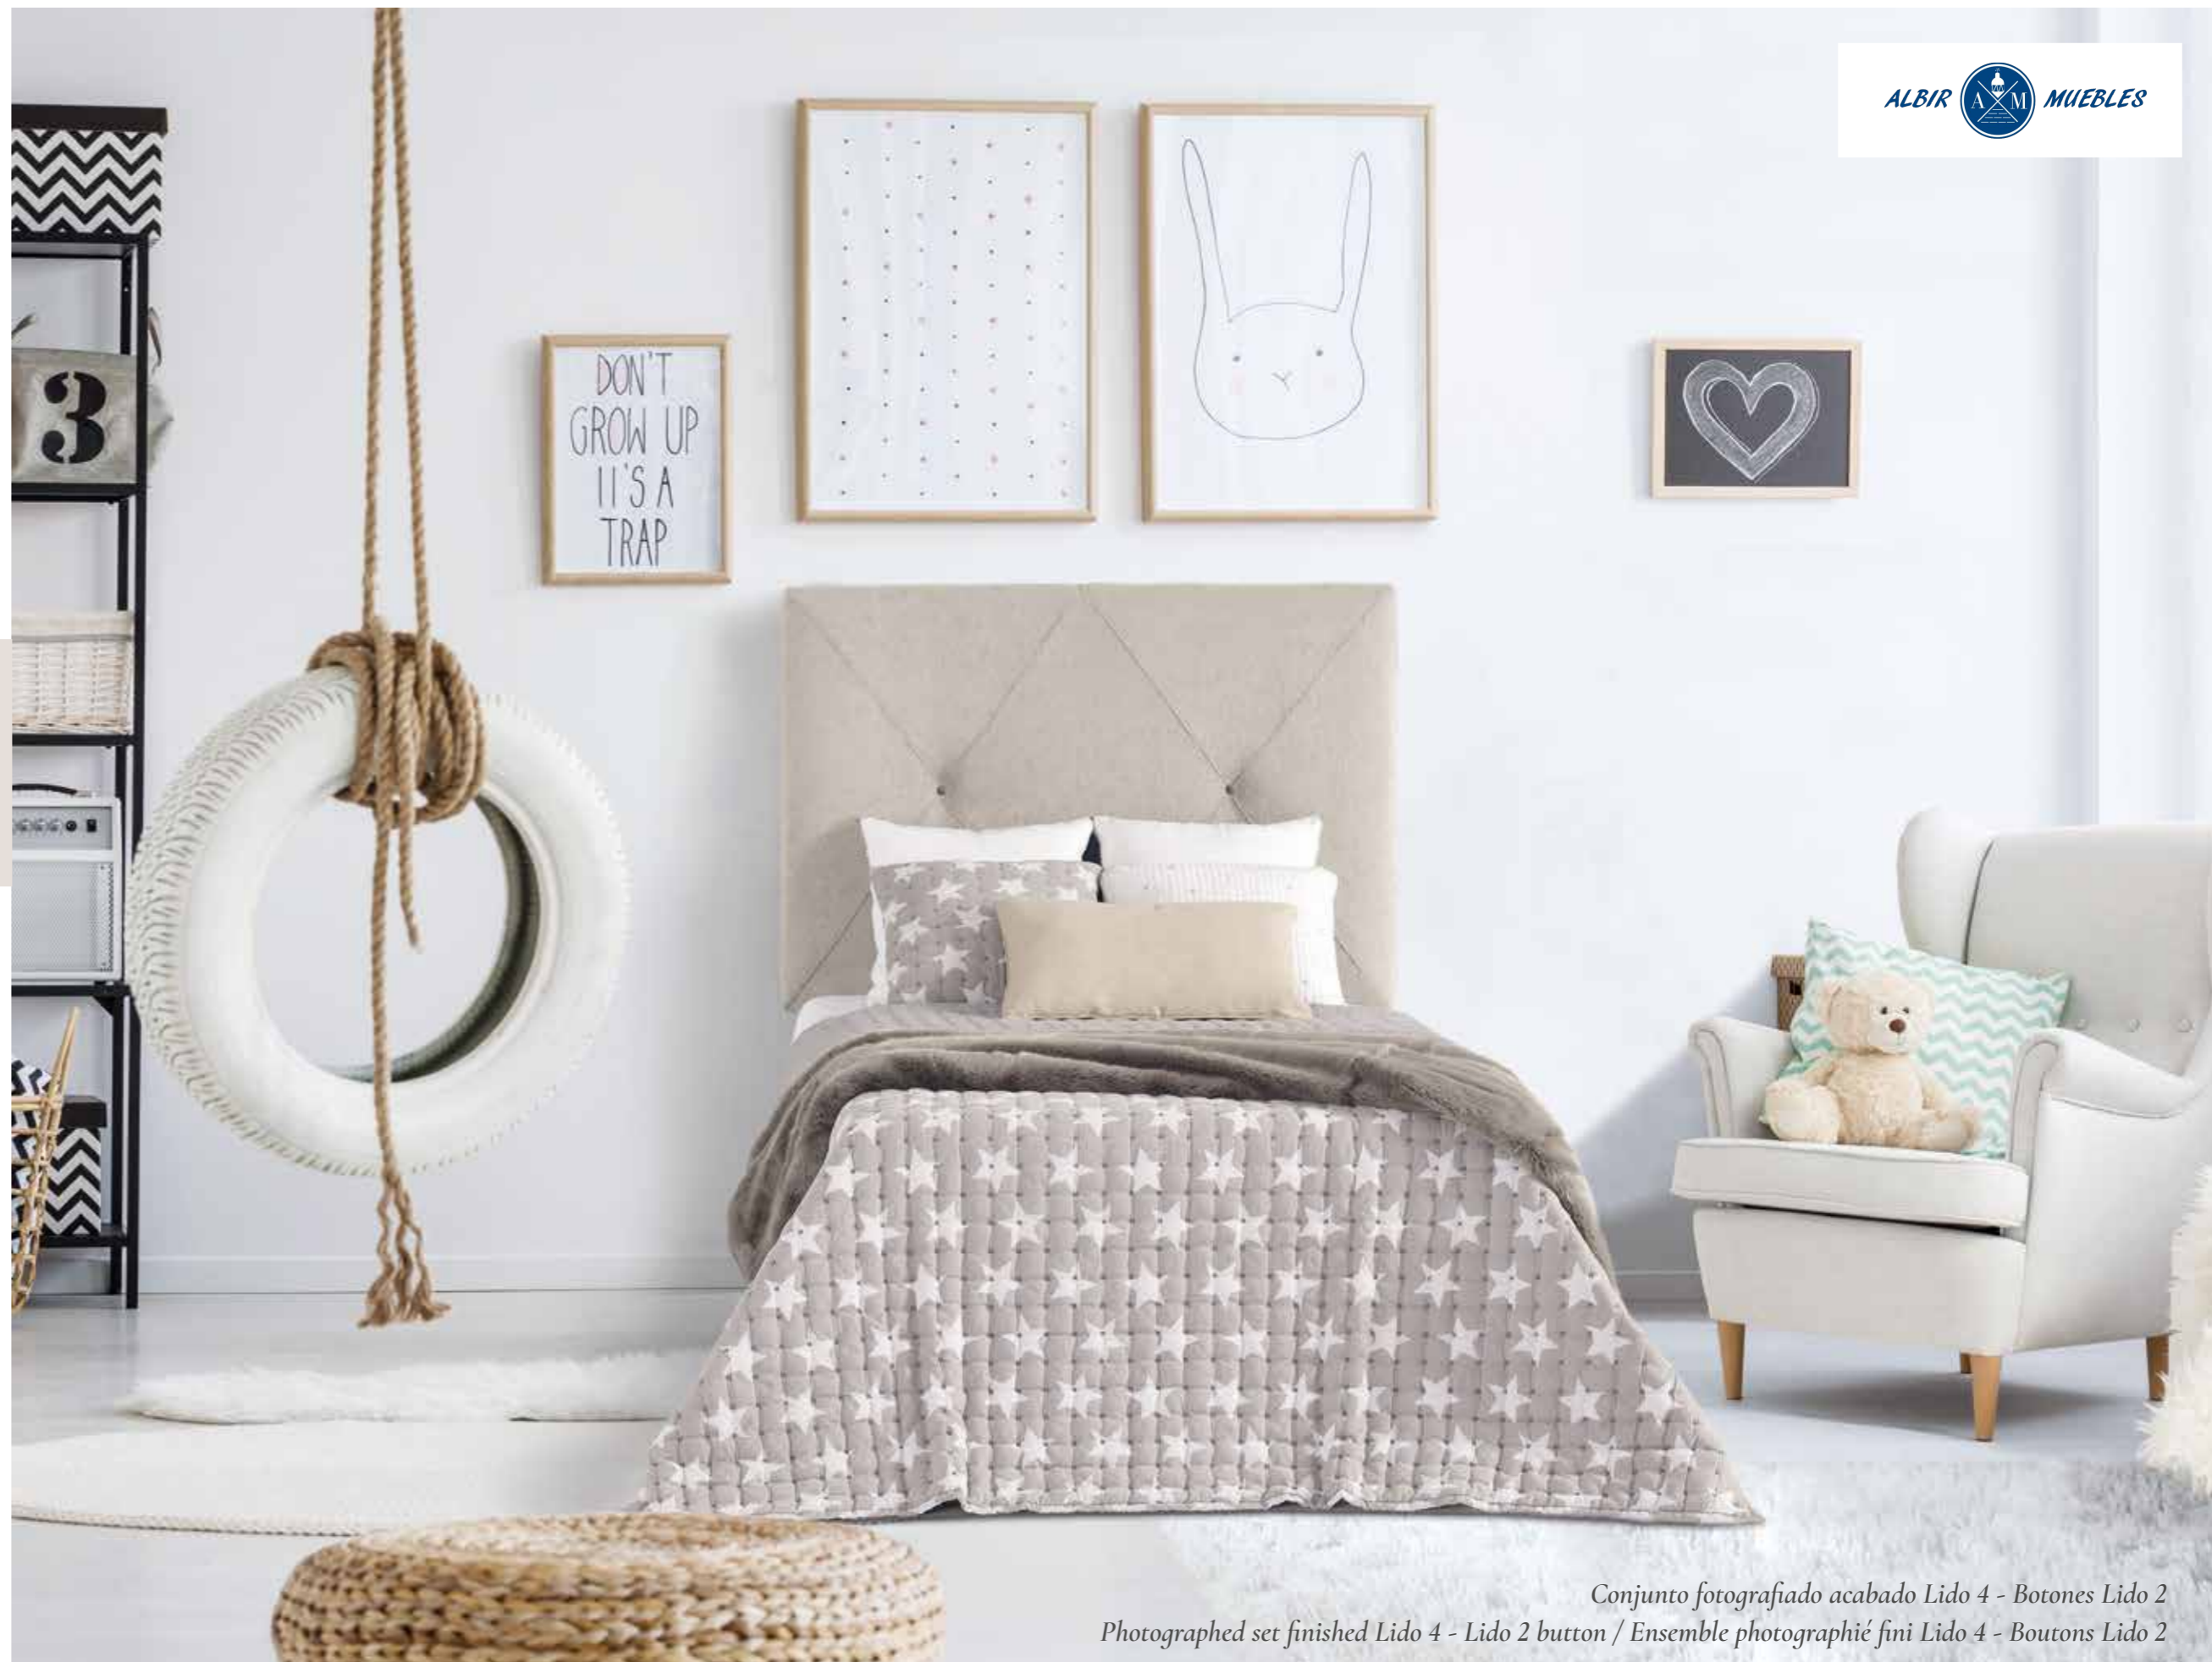

Conjunto fotografiado acabado Lido 4 - Botones Lido 2
Photographed set finished Lido 4 - Lido 2 button / Ensemble photographié fini Lido 4 - Boutons Lido 2