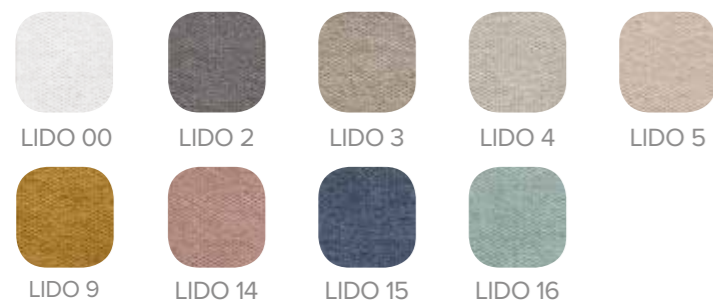

ACABADOS POLIPIEL / LEATHERETTE FINISHING / FINISSAGE SIMILICUIR

TARIFA / RATE / TARIF					
Ancho / Width / Largeur	105	145	160	190	200
Alto / Height / Hauteur	120	306	320	332	352

Opción tapizado polipiel o tejido lido mismo precio / Option upholstered leatherette or lido fabric same price / Option simili cuir ou tissu lido rembourré même prix
Sugerimos que la medida del cabezal sea superior o igual que el colchón o soporte / We suggest that the head size be greater than or equal to the mattress or support / Nous suggérons que la taille de la tête soit supérieure ou égale au matelas ou au support
No se hacen ni medidas ni tapizados especiales / No special measures or upholstery are made / Aucune mesure spéciale ou rembourrage n'est effectué