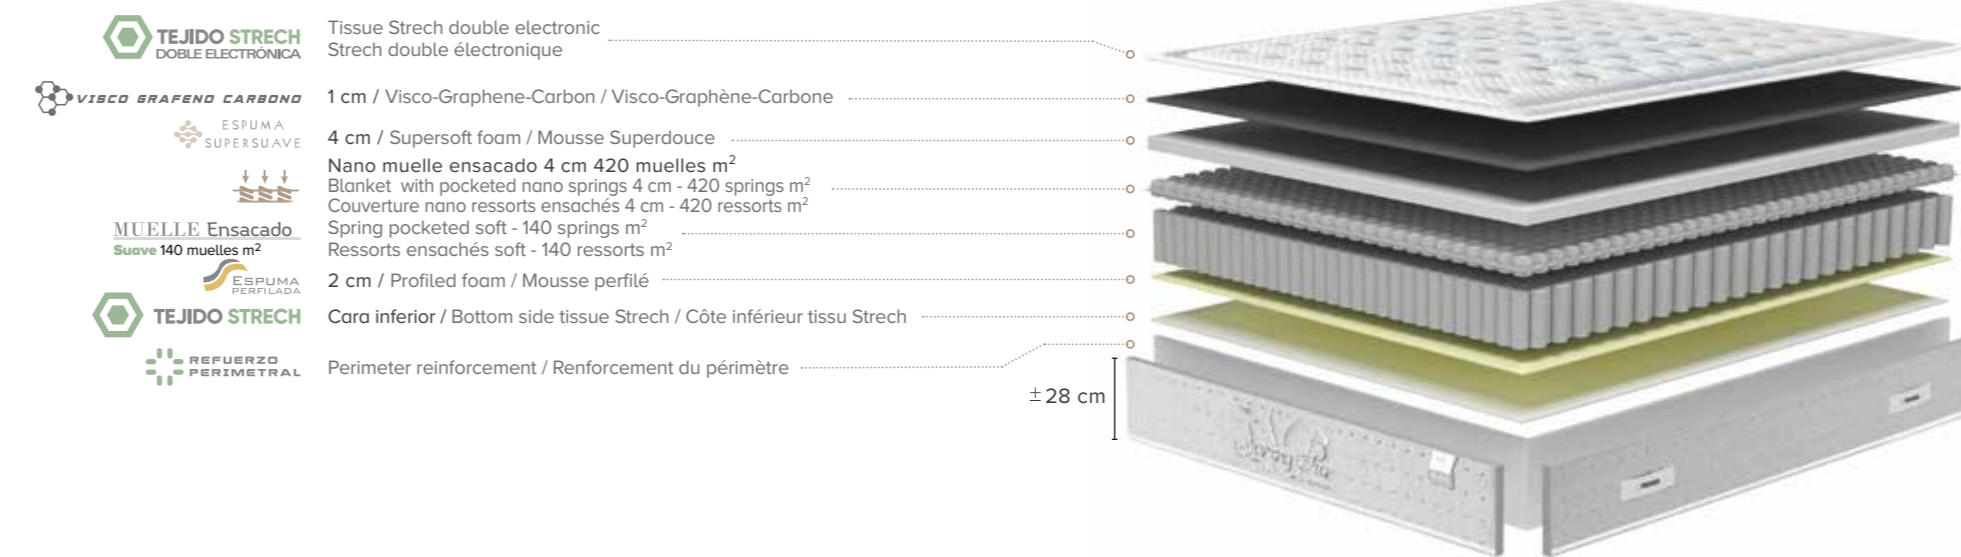

Spring Pure

Visco grafeno-carbono, nano muelle ensacado, muelle ensacado suave

Visco graphene-carbon, pocketed nanospring, pocketed spring soft

Visco graphène-carbone, nano ressort ensaché, ressort ensaché soft

Adaptación - ●●●●●○+ Firmeza - ●●●●○+
Adaptation Fastness
Adaptation Solidité

CARACTERÍSTICAS

- Acolchado sistema tapa-tapa cara superior y continuo cara inferior
- Platabanda acolchada tejido stretch capitoné, 4 asas laterales bordadas, tejidas manualmente y bordado frontal
- Independencia de pesos y atérmico
- Garantía 2 años
- Fabricado en España

CHARACTERISTICS

- Padded with lid-lid system in upper side, and continuous in bottom side
- Mattress side padded in stretch capitoné fabric, 4 embroidered lateral handles, manually woven, and front embroidery
- Uniform weight distribution and athermic
- 2 years warranty
- Made in Spain

CARACTÉRISTIQUES

- Rembourré avec le système de couvercle-couvercle dans la partie supérieure et continue dans la bas
- Côté matelas rembourré avec tissu capitoné Stretch, 4 poignées brodées sur les côtés, tissé manuellement, et broderie à l'avant
- Répartition uniforme du poids et athermic
- 2 ans de garantie
- Fabriqué en Espagne

Visco Grafeno-Carbono
Visco Graphene-Carbon
Visco Graphène-Carbone

Ensacado 4 cm 420 nano muelles m²
Spring 4 cm 420 pocketed nano m²
Ensaché 4 cm 420 nano ressort m²

Ensacado suave 140 muelles m²
Soft pocketed spring 140 m²
Ressort Ensaché soft 140 m²

Descanso a 1 cara
One-sided rest
Reposer sur un visage

TARIFA / RATE / TARIF										
Ancho / Widht / Largeur	90	105	120	135	140	150	160	180	200	
180	522	602	712	712	786	786	864	968	1072	
Largo Lenght Longeur	190	522	602	712	712	786	786	864	968	1072
200	558	644	760	760	842	842	924	1034	1148	

Las medidas remarcadas en color maquillaje tendrán Servicio Express
The measures marked in colour will have Express Service
Les mesures colorées auront un Service Express