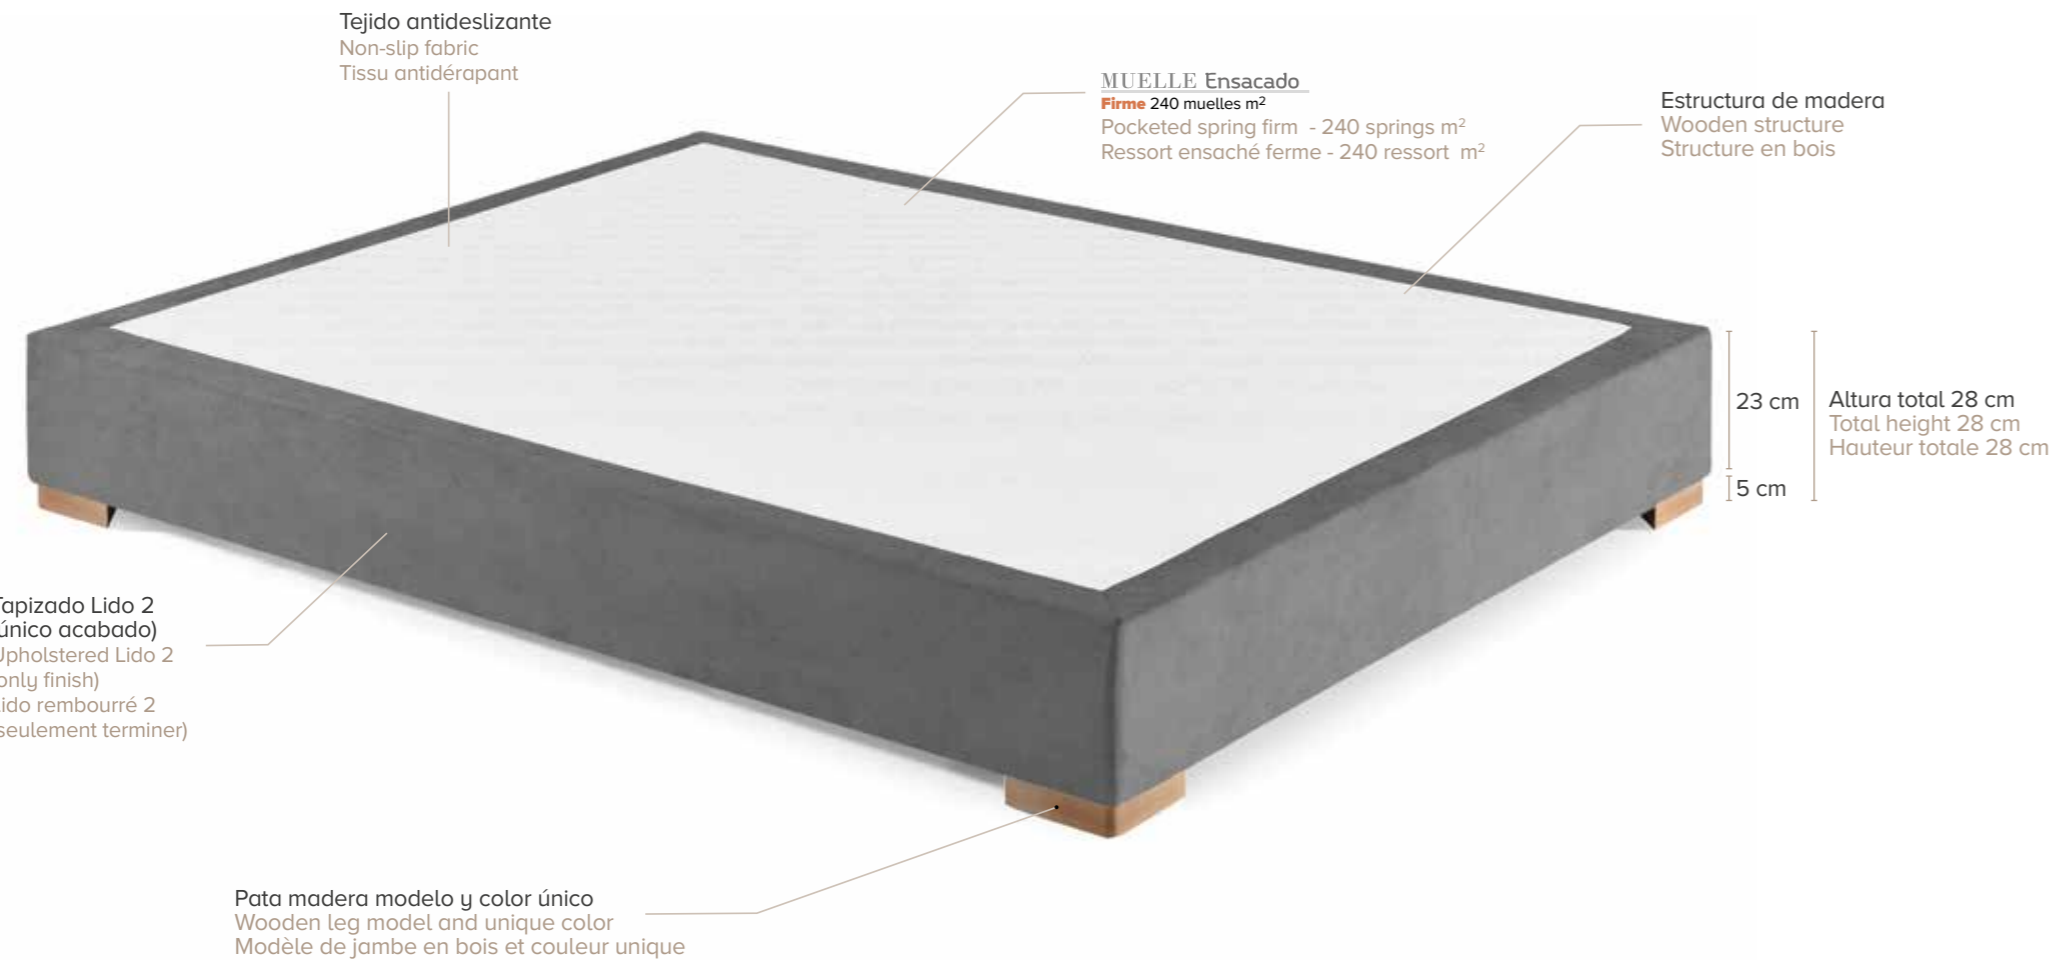

Base Confort System

Base Confort System / Système de confort de base

CARACTERÍSTICAS

- Compatible para cualquier colchón
- Aporta firmeza y adaptabilidad
- Garantía de 2 años
- Fabricado en España

CHARACTERISTICS

- Basis fits with any mattress
- 2 years warranty
- Made in Spain

CARACTÉRISTIQUES

- La base convient à tous les matelas
- Garantie de deux ans
- Fabriqué en Espagne

DETALLES / DETAILS / DÉTAILS

Wooden structure prepared for 4 legs

Structure en bois préparée pour 4 pattes

Inside support spring bagged 240 springs m²

Ressort de support intérieur en sac 240 ressorts m²

Paw beech wood model and unique color

Modèle en bois de hêtre patte et couleur unique

Single Lido fabric finish 2

Finition simple tissu Lido 2

TARIFA / RATE / TARIF						
Ancho / Widht / Largeur	90	150	160	180 (2x90)	200 (2x100)	
Largo Lenght Longeur	190	-	580	-	-	-
	200	420	616	660	840	912

Patas incluidas en precio / Legs included in price / Jambes incluses dans le prix

IMPORTANTE: este modelo se servirá a partir de 160 cm en 2 piezas.
IMPORTANT: this model is to be served from 160 cm in 2 piezas.
IMPORTANT: ce modèle sera servi à partir de 160 cm en 2 pièces.