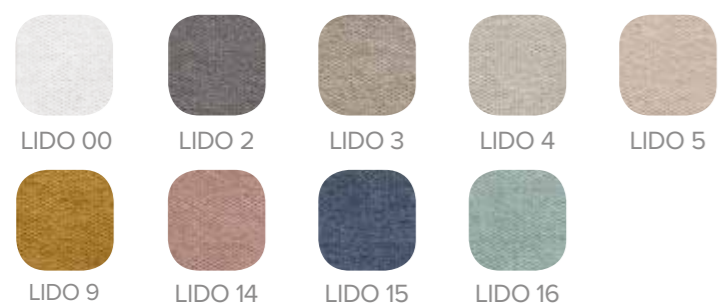

ACABADOS TEJIDO LIDO / FINISHING LIDO TISSUE / FINISSAGE TISSU LIDO