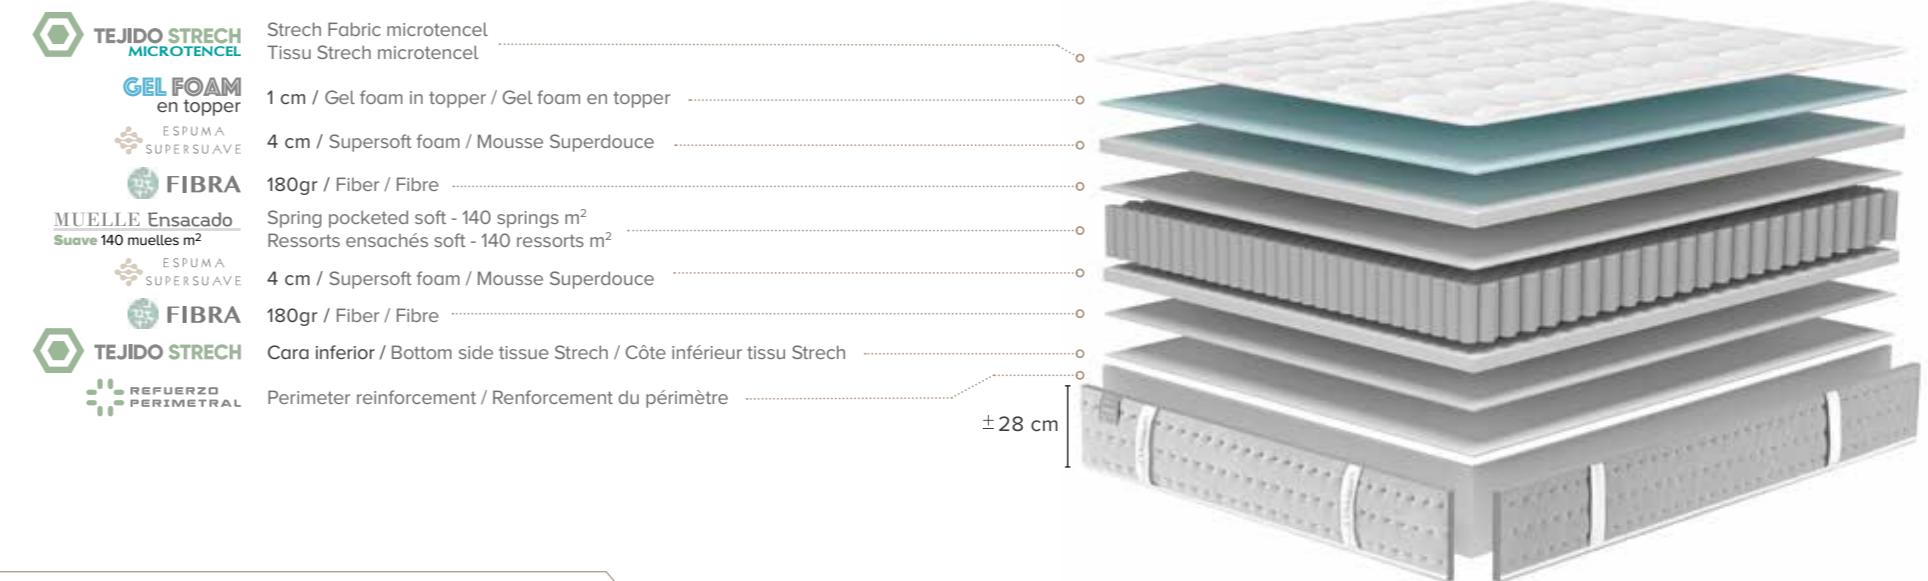

CARACTERÍSTICAS

- Tapa superior con topper y fuelle, acolchado sistema tapa tapa cara superior y continuo tapa inferior
- Platabanda acolchada con tejido stretch con puntos, 6 asas verticales, 2 frontales bordadas, tejidas manualmente
- Independencia de pesos
- Garantía de 2 años
- Fabricado en España

CHARACTERISTICS

- Top cover with topper and bellows, padded lid top side with lid system, and continuous in bottom lid
- Mattress side padded in Stretch fabric with stitches, 6 vertical handles, 2 front embroidery, handly woven
- Uniform weight distribution
- 2 years warranty
- Made in Spain

CARACTÉRISTIQUES

- Couvercle supérieur avec surmatelas et soufflet, couvercle supérieur rembourré avec système de couvercle et couvercle continu dans le fond
- Côté matelas rembourré en tissu extensible avec des points, 6 poignées verticales, 2 broderies à l'avant, tissés à la main
- Répartition uniforme du poids
- 2 ans de garantie
- Fabriqué en Espagne

Gel foam
Gel foam
Gel Mousse

Ensacado suave
140 muelles m²
Pocketed spring
soft 140 m²
Ressort ensaché
douce 140 m²

Descanso a 1 cara
One-sided rest
Reposer sur un
visage

Tejido inferior stretch
Lower fabric stretch
Tissu inférieur stretch

TARIFA / RATE / TARIF											
Ancho / Widht / Largeur	80	90	105	120	135	140	150	160	180	200	
Largo Lenght Longeur	180	488	488	552	652	652	688	688	758	848	942
	190	488	488	552	652	652	688	688	758	848	942
	200	524	524	592	698	698	738	738	810	908	1008

Las medidas remarcadas en color maquillaje tendrán Servicio Express
The measures marked in colour will have Express Service
Les mesures colorées auront un Service Express