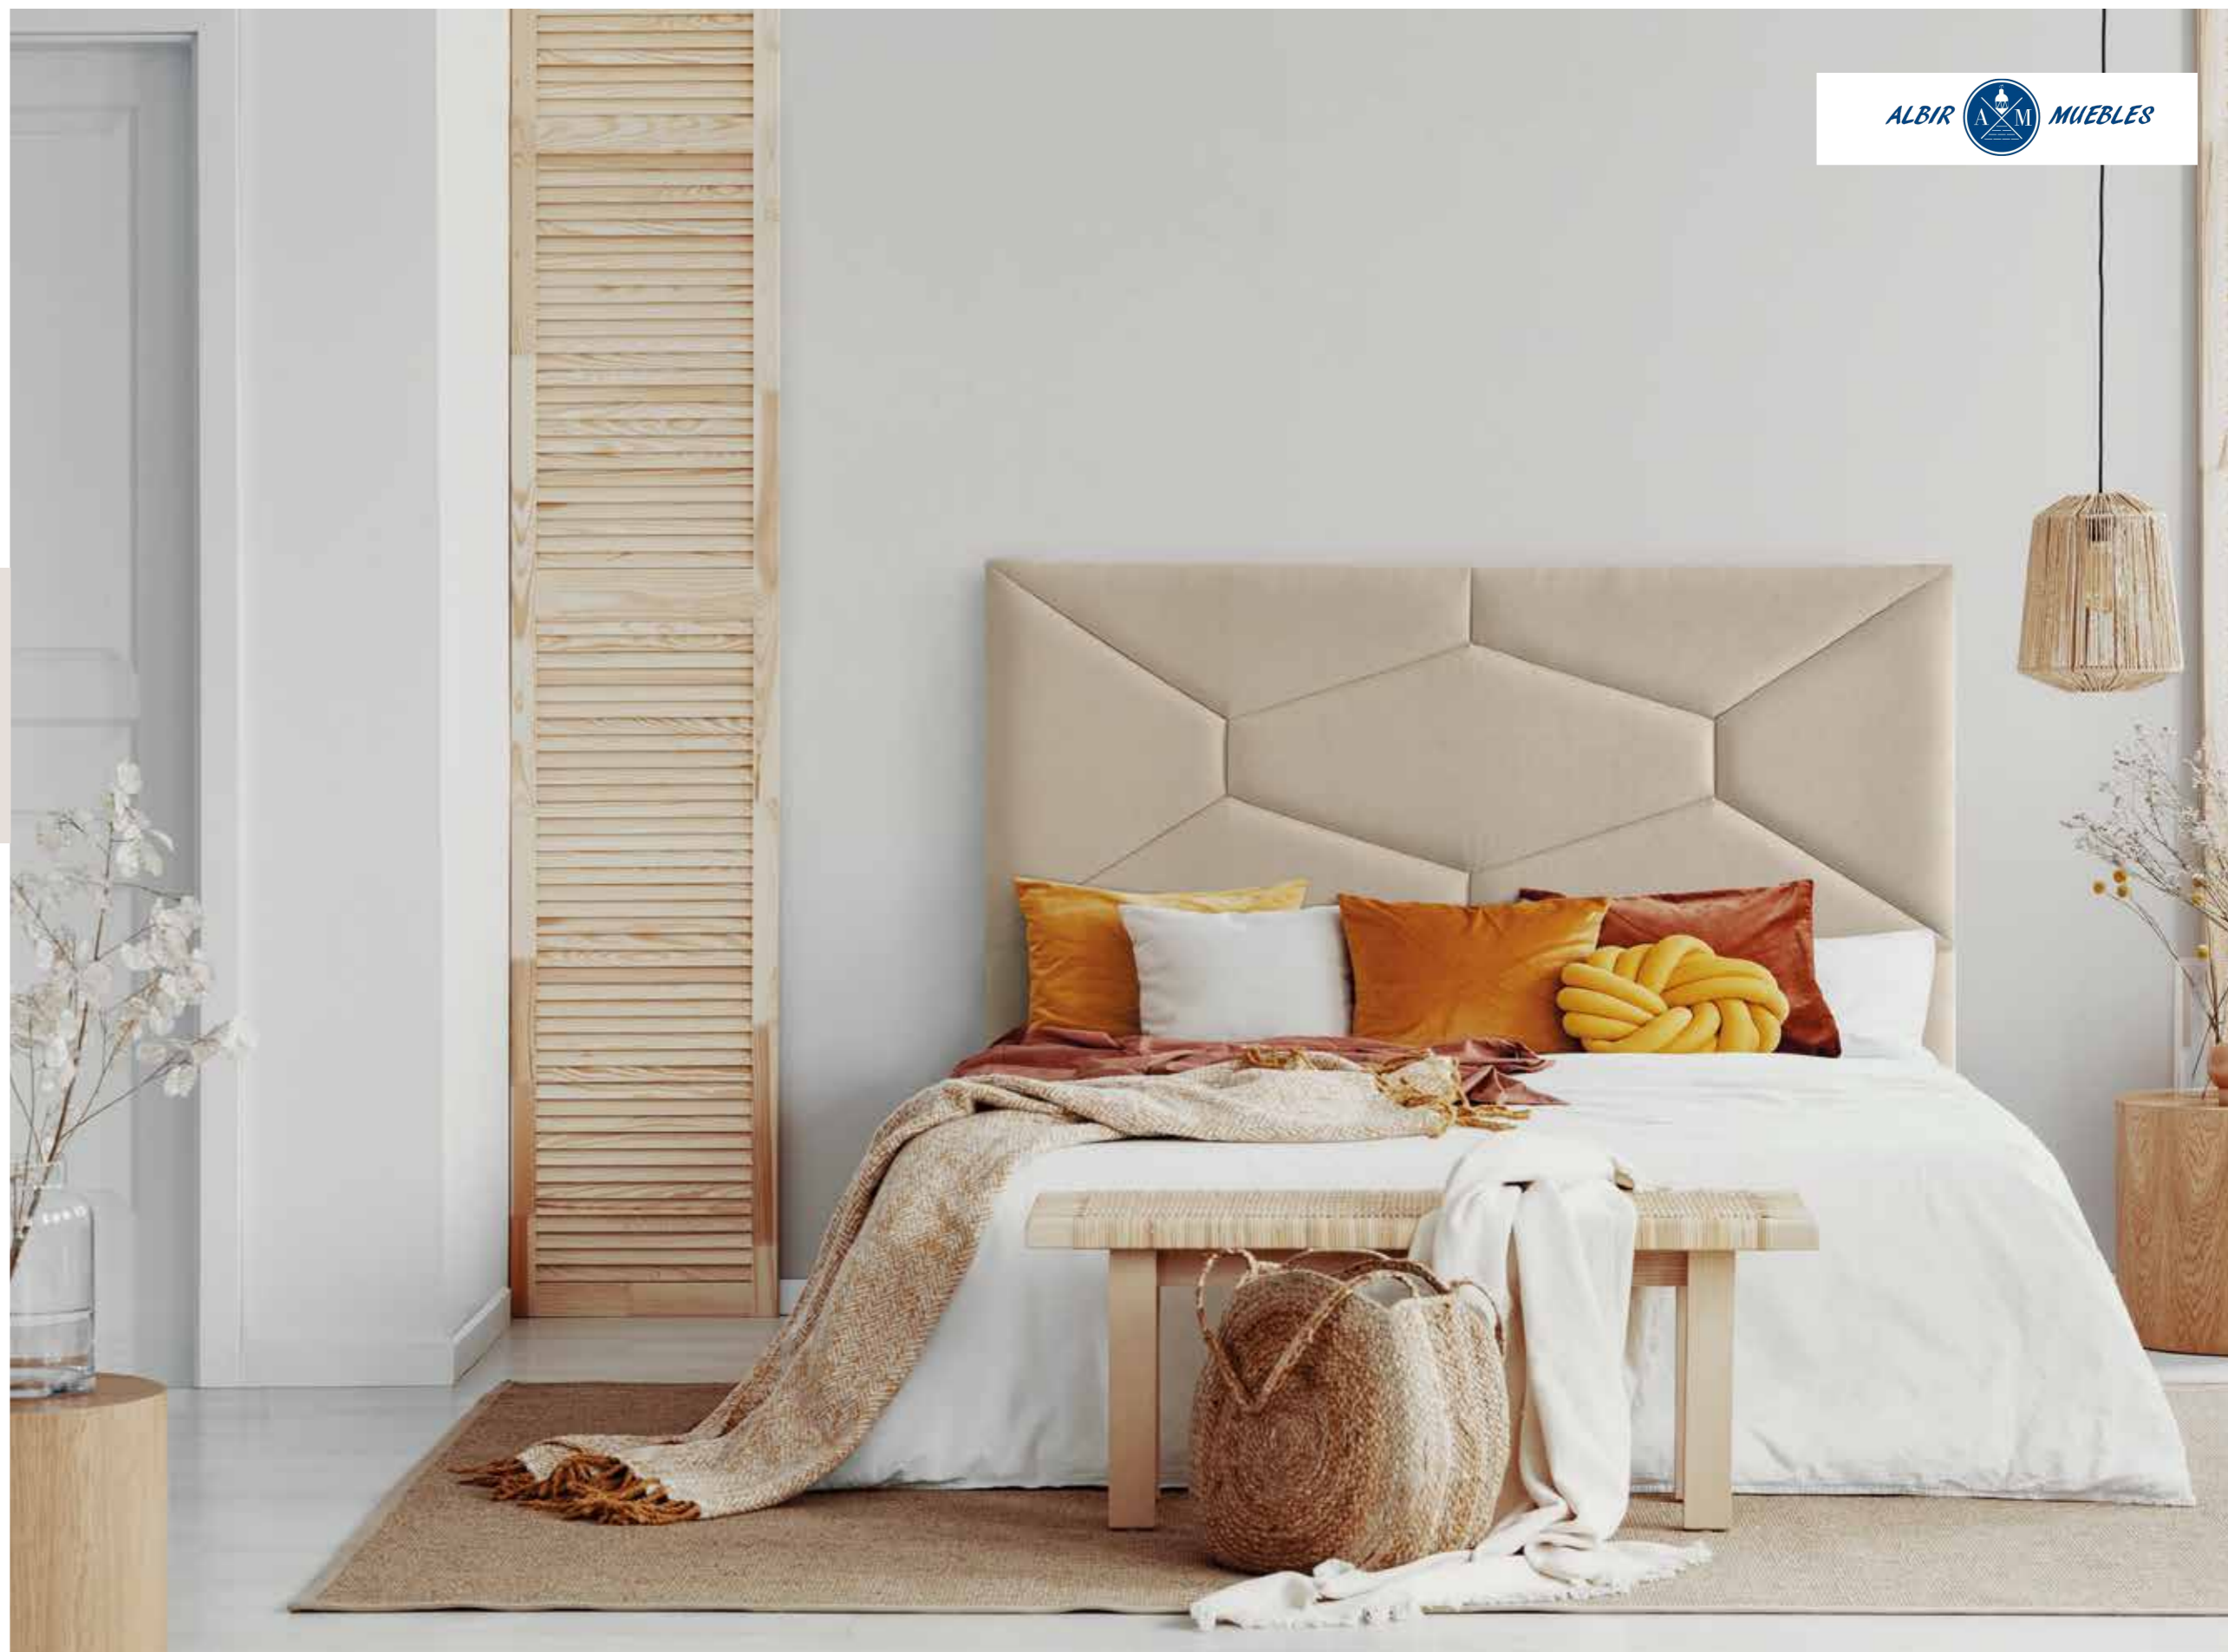

Conjunto fotografiado acabado Lido 5 / Photographed set finished Lido 5 / Ensemble photographié fini Lido 5