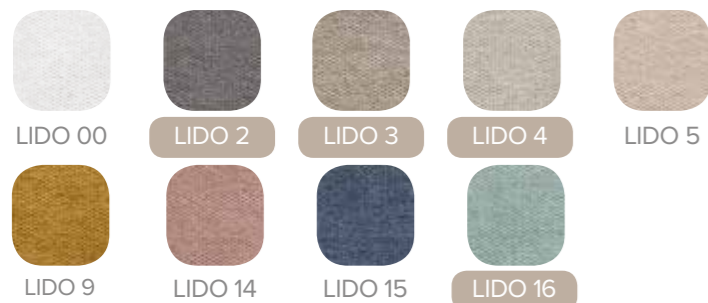

ACABADOS TEJIDO LIDO / FINISHING LIDO TISSUE / FINISSAGE TISSU LIDO