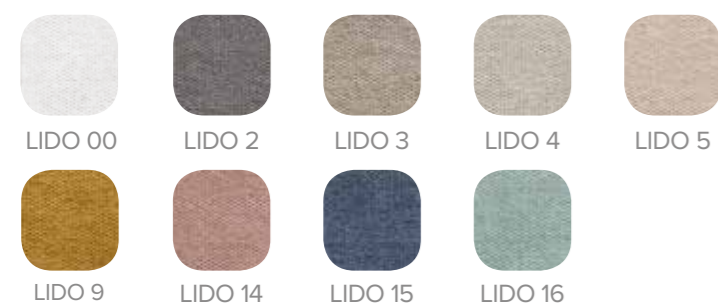

ACABADOS TEJIDO LIDO / FINISHING LIDO TISSUE / FINISSAGE TISSU LIDO