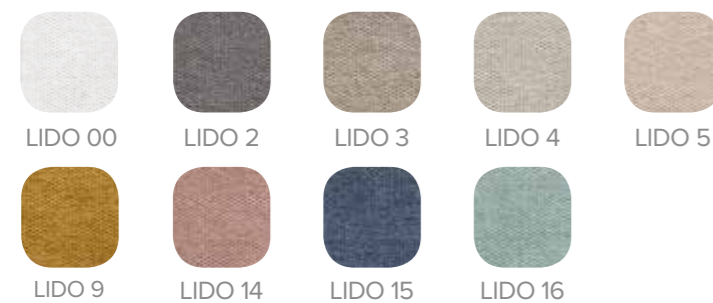

ALTURA TOTAL
TOTAL HEIGHT
HAUTEUR TOTAL
75 cm

COLGADO A PARED
HOOKED TO THE WALL
ACCROCHÉ AU MUR

ACABADOS TEJIDO LIDO / FINISHING LIDO TISSUE / FINISSAGE TISSU LIDO

ACABADOS POLIPIEL / LEATHERETTE FINISHING / FINISSAGE SIMILICUIR