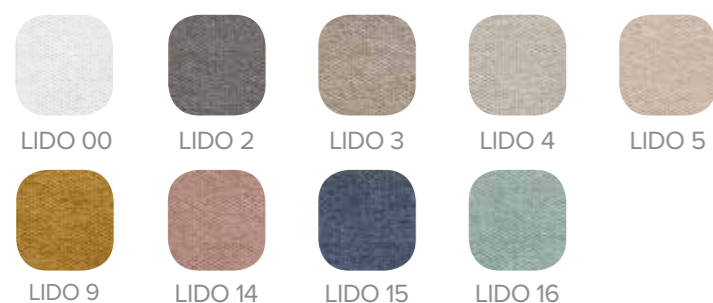

ALTURA TOTAL
TOTAL HEIGHT
HAUTEUR TOTAL
120 cm

ACABADOS TEJIDO LIDO / FINISHING LIDO TISSUE / FINISSAGE TISSU LIDO

ACABADOS POLIPIEL / LEATHERETTE FINISHING / FINISSAGE SIMILICUIR

TARIFA / RATE / TARIF					
Ancho / Width / Largueur	105	145	160	190	200
Alto / Height / Hauteur	120	172	214	226	282