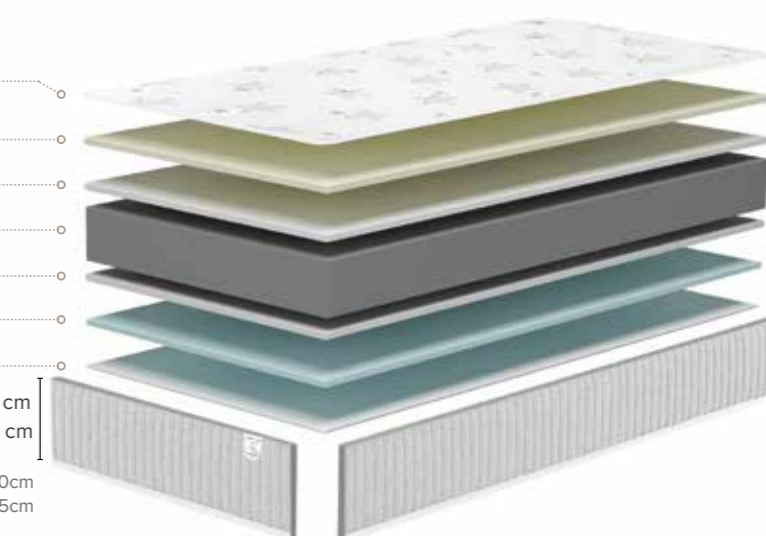

TEJIDO STRECH	Strech fabric / Tissu Strech
	VISCO	1 cm
	ESPUMA SUPERSUAVE	1 cm / Supersoft foam / Mousse Superdouce
	Núcleo HR Alfa densidad	Core HR high density / Noyau HR haute densité
	FIBRA	150gr / Fiber / Fibre
	VISCO GEL	1 cm
	TEJIDO 3D	Cara inferior / Bottom side with 3D breathable fabric Tissu de fond 3D respirant blanc

Colchón ± 20 cm
Colchoneta ± 15 cm
Mattress ± 20cm / Matelas ± 20cm
Mat ± 15cm / Tapis ± 15cm