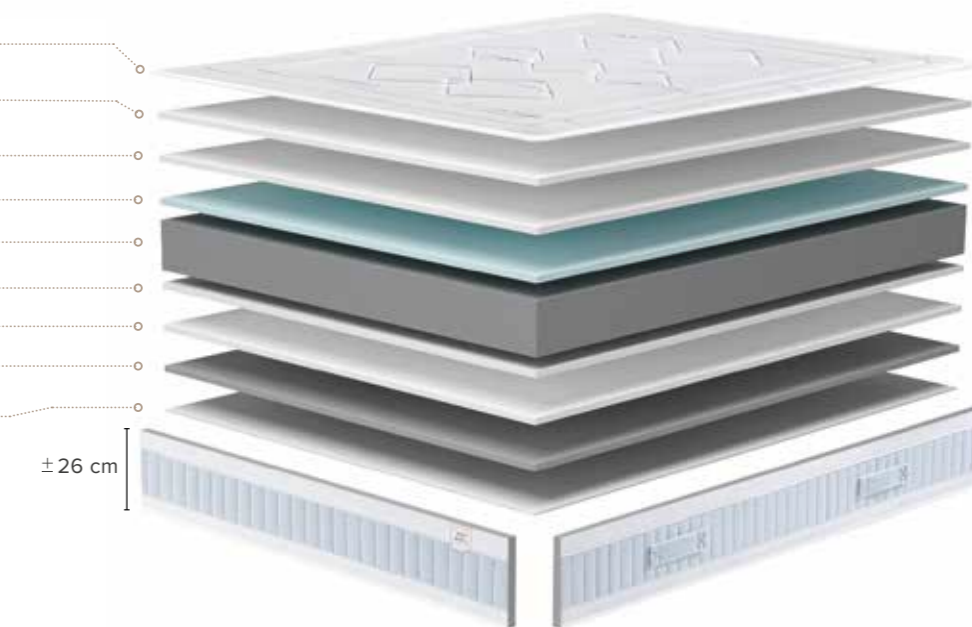

Visco gel, medium HR, visco graphene / Visco gel, HR moyen, visco graphène

- TEJIDO THERMAL Efecto frío** Thermal fabric cold effect / Tissu thermique effet froid
- ESPUMA SUPERSUAVE** Supersoft foam / Mousse Superdouce
- FIBRA** 150gr / Fiber / Fibre
- VISCO GEL** 1 cm
- Núcleo HR Alta densidad** Core HR high density / Noyau HR haute densité
- FIBRA** 150gr / Fiber / Fibre
- ESPUMA SUPERSUAVE** 1 cm / Supersoft foam / Mousse Superdouce
- VISCO GRAFENO** 1 cm / Visco-Graphene / Visco-Graphène
- TEJIDO STRECH** Cara inferior / Bottom side tissue Strech / Côte inférieur tissu Strech