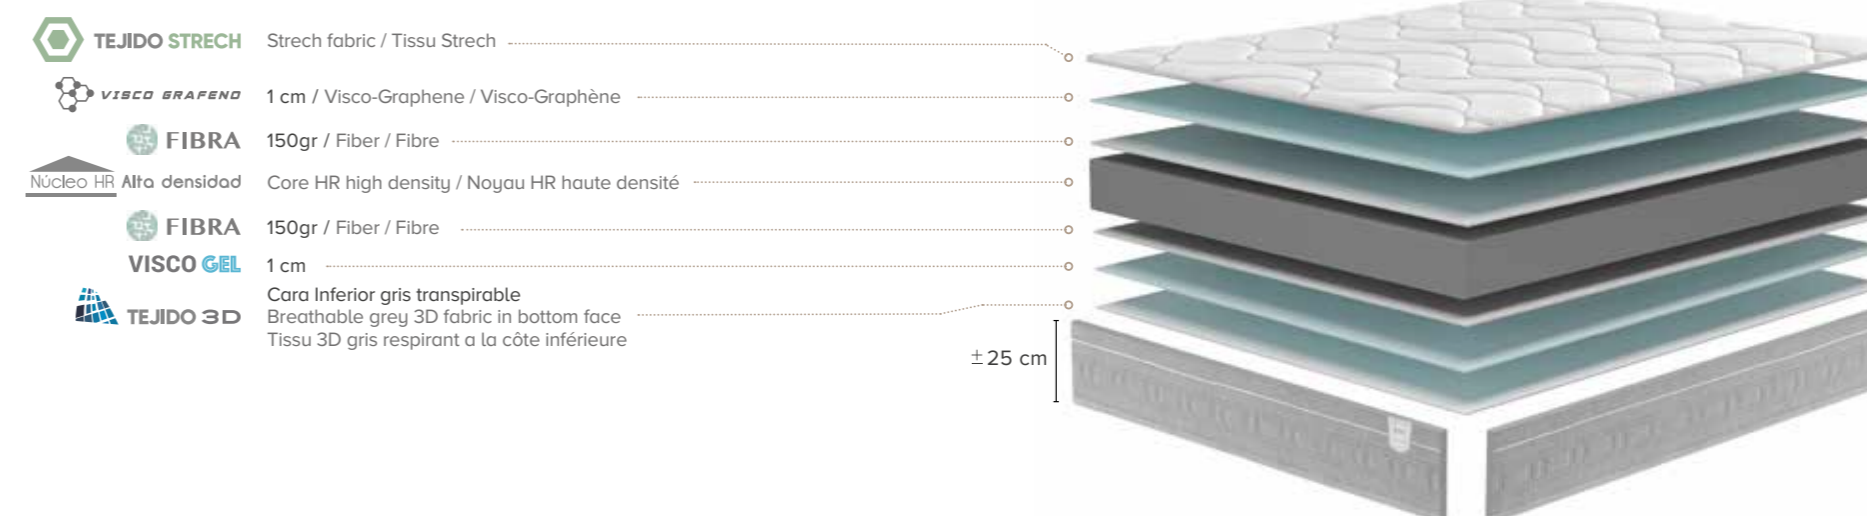

Boss

Visco grafeno, HR medio, visco gel
Visco graphene, medium HR, visco gel / Visco graphène, HR moyen, visco gel

Adaptación - ●●●○○○ + Firmeza - ●●●○○○ +
Adaptation Adaptation Fastness Solidité

CARACTERÍSTICAS

- Acolchado sistema continuo en ambas caras
- Platabanda acolchada con tejido Strech
- Indeformable y anatómico
- Garantía 2 años
- Fabricado en España

CHARACTERISTICS

- Padded continuous system in both sides
- Mattress side padded in Strech fabric
- Indeformable and anatomical
- 2 years warranty
- Made in Spain

CARACTÉRISTIQUES

- Rembourré système continu des deux côtés
- Côté matelas rembourré en tissu Strech
- Indéformable et anatomique
- 2 ans de garantie
- Fabriqué en Espagne

Visco Grafeno Visco Graphene Visco Graphène	Visco gel Visco gel Visco gel	Cara invierno - verano Winter-Summer sides Côtés hiver été	Tejido inferior 3D Bottom side 3D Côté inférieur 3D

TARIFA / RATE / TARIF	80	90	105	120	135	140	150	160	180	200
Ancho / Widht / Largeur	80	90	105	120	135	140	150	160	180	200
Largo Lenght Longeur	180	188	212	248	268	300	334	334	368	434
	190	188	212	248	268	300	334	334	368	434
	200	208	234	272	294	330	368	368	404	478

Las medidas remarcadas en color maquillaje tendrán Servicio Express
The measures marked in colour will have Express Service
Les mesures colorées auront un Service Express