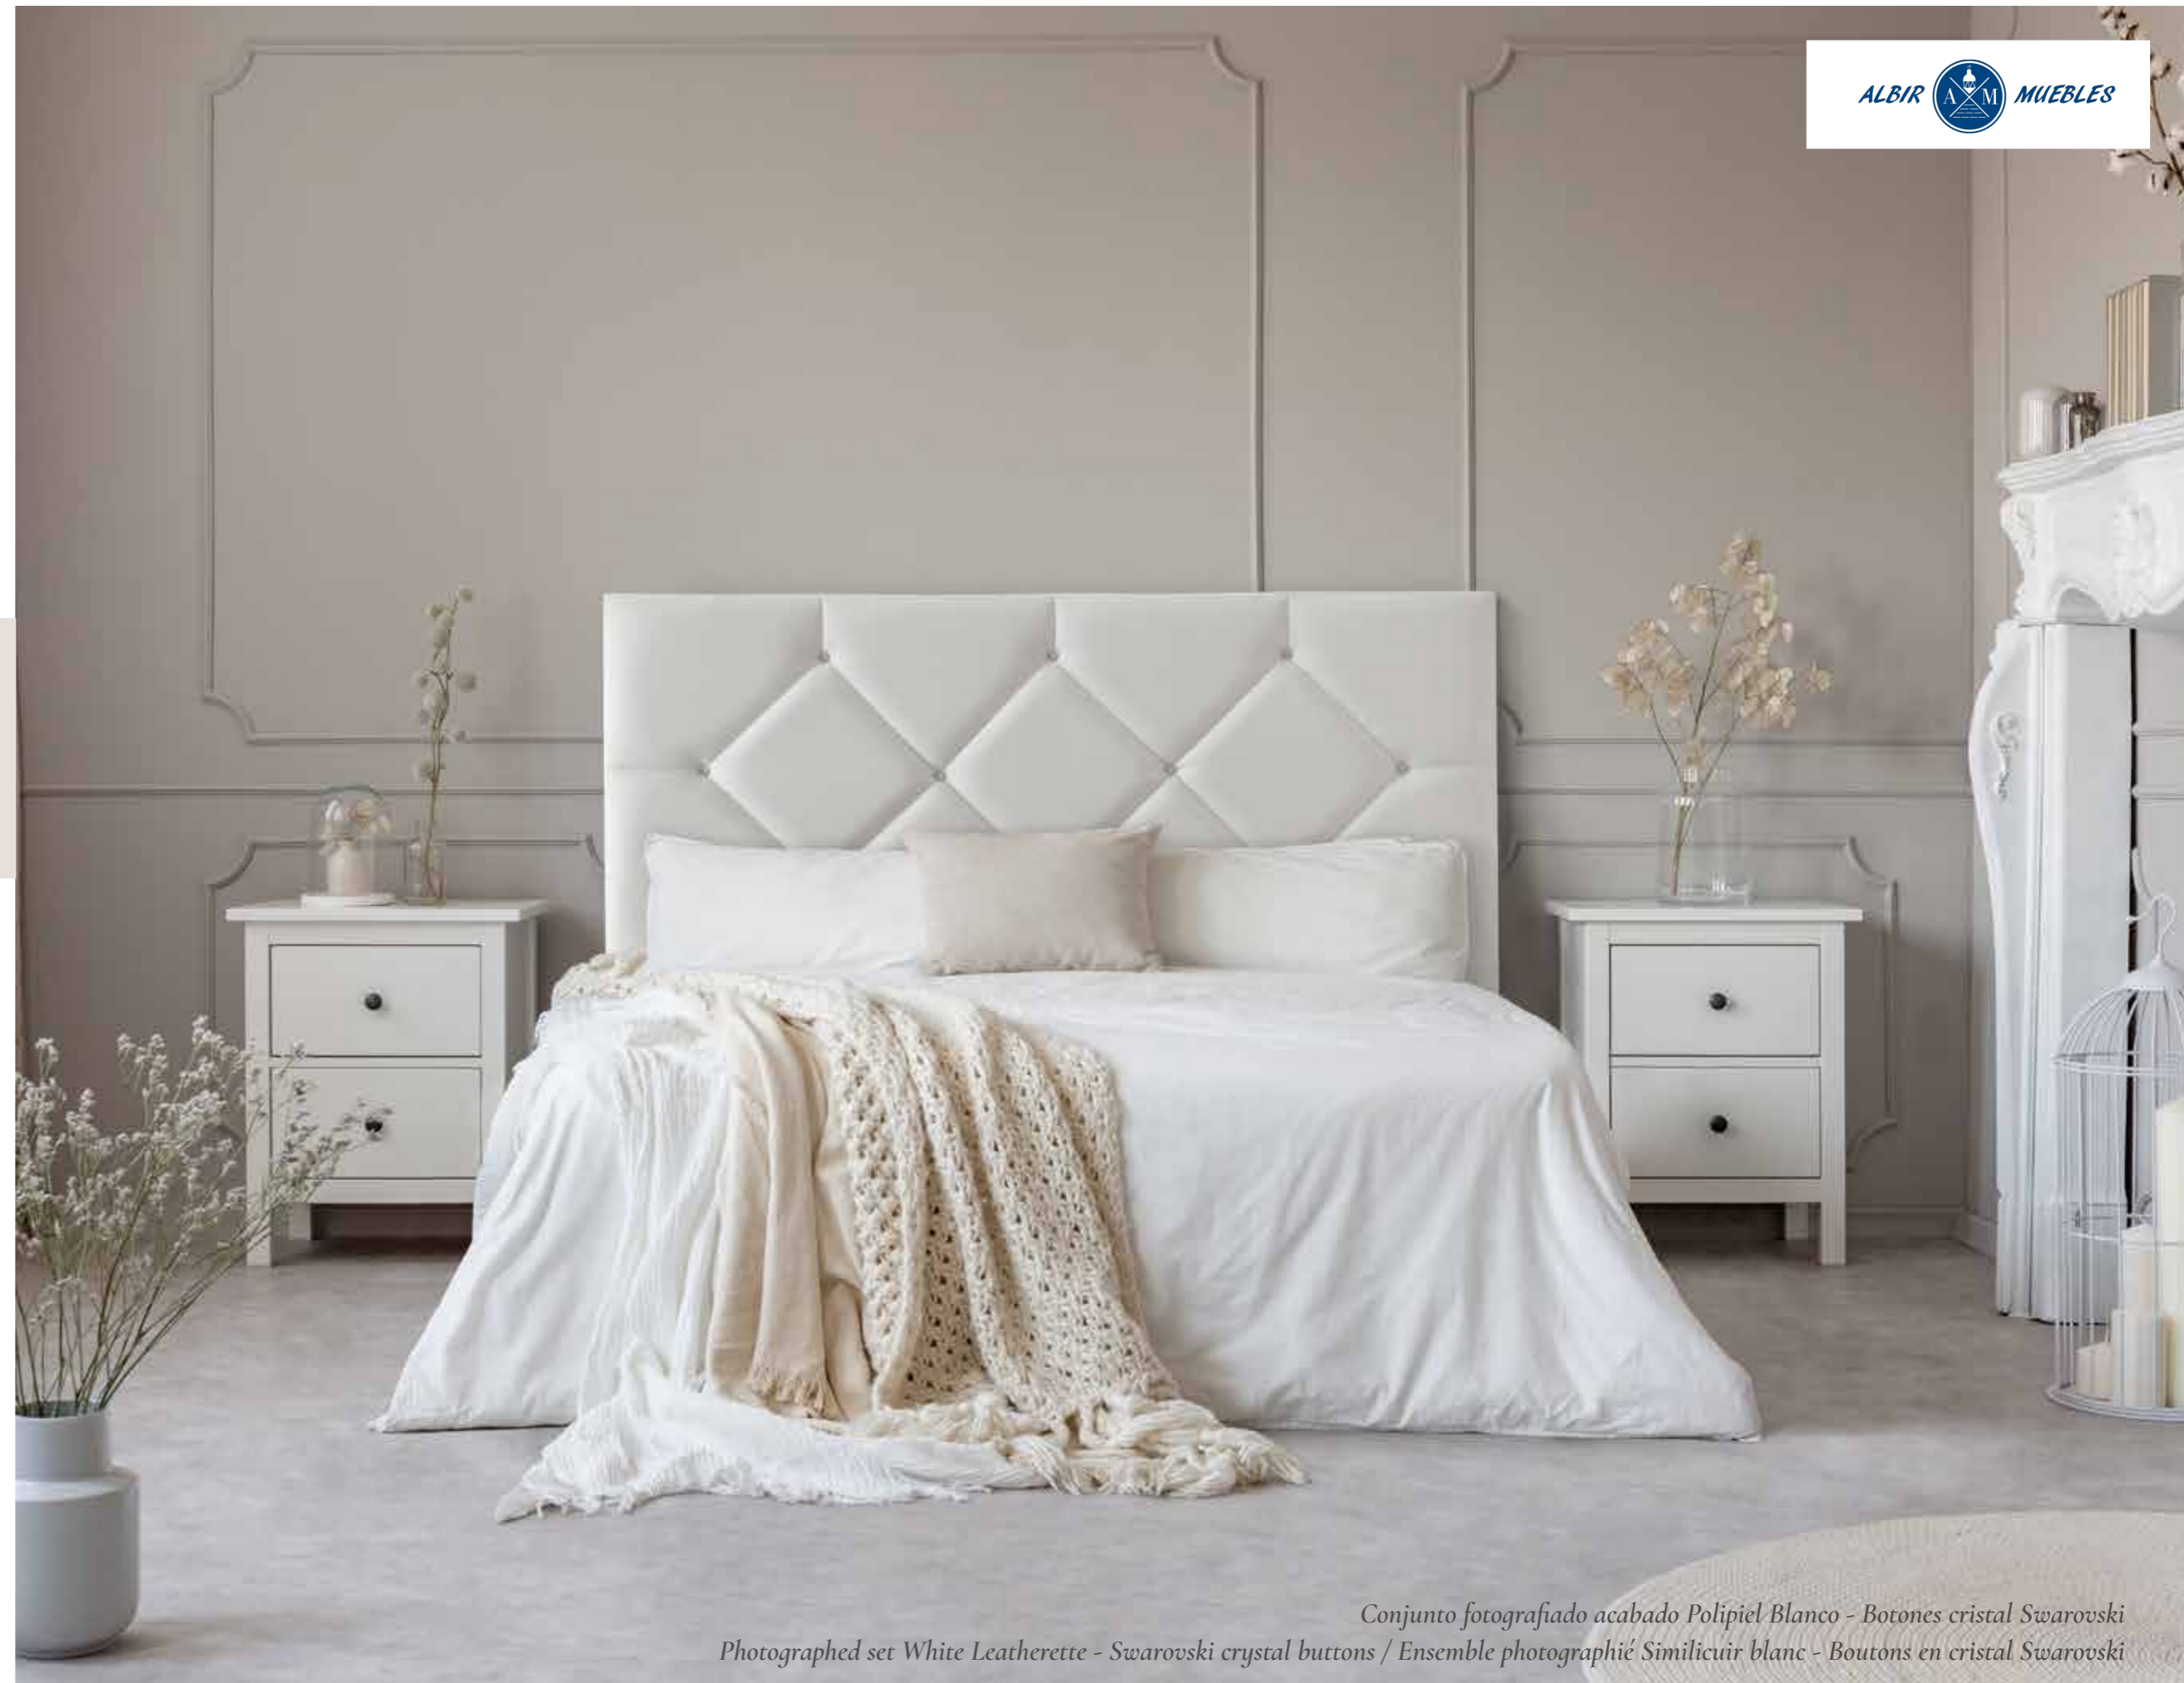

Conjunto fotografiado acabado Polipiel Blanco - Botones cristal Swarovski
Photographed set White Leatherette - Swarovski crystal buttons / Ensemble photographié Similicuir blanc - Boutons en cristal Swarovski