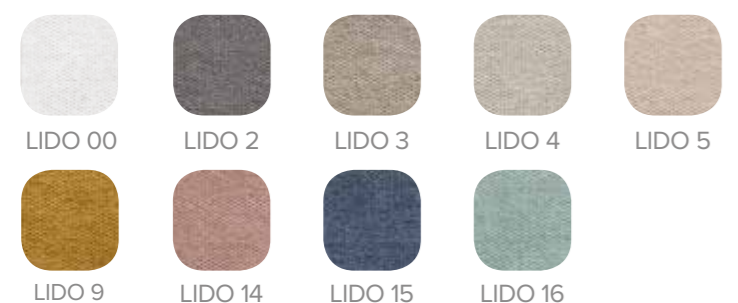

ACABADOS TEJIDO LIDO / FINISHING LIDO TISSUE / FINISSAGE TISSU LIDO