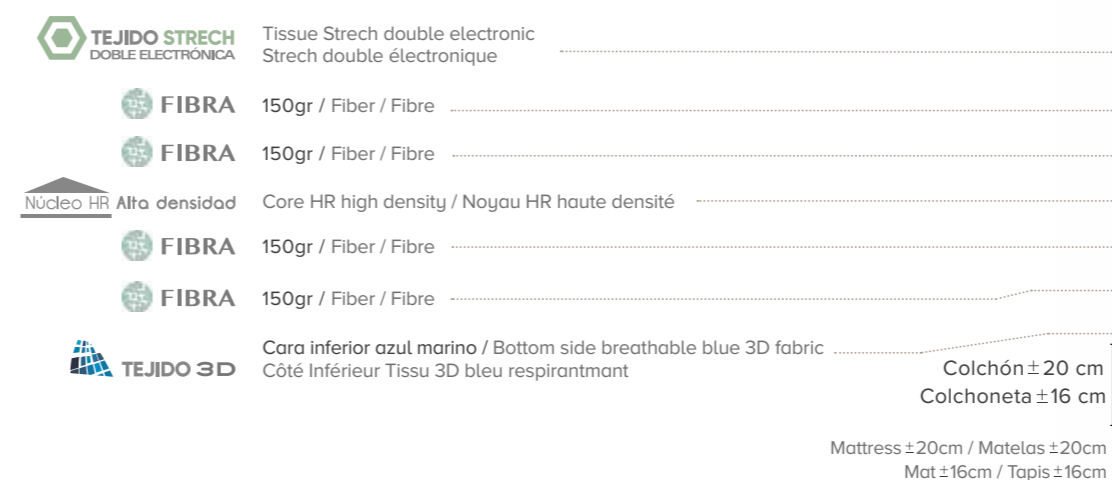

Smart

HR firme / firm HR / HR ferme

Adaptación - ●●●○○○ + Firmeza - ●●●○○○ +
Adaptation Adaptation Fastness Solidité

CARACTERÍSTICAS

- Acolchado sistema tapa-tapa cara superior y continuo cara inferior
- Platabanda acolchada rejilla blanco diseño castillo
- Anatómico e indeformable
- Garantía de 2 años
- Fabricado en España

CHARACTERISTICS

- Padded with lid-lid system in upper side, and continuous in bottom side
- Mattress side white grid padded, castle design
- Indeformable and anatomical
- 2 years warranty
- Made in Spain

CARACTÉRISTIQUES

- Rembourré avec le système de couvercle-couvercle dans la partie supérieure et continue dans la bas
- Côté matelas latéral rembourrée grille blanc, conception de château
- Indéformable et anatomique
- 2 ans de garantie
- Fabriqué en Espagne

Descanso a 2 caras
Two-sided rest
Reposer sur deu visages

Tejido inferior 3D
Bottom fabric 3D
Tissu inférieur 3D

TARIFA / RATE / TARIF	COLCHÓN ALTURA 20 cm / MATTRESS 20 cm / MATELAS 20 cm		
Ancho / Widht / Largeur	80	90	105
Largo / Lenght / Longueur	180	146	164
	190	146	164
	200	160	210

TARIFA / RATE / TARIF	COLCHONETA ALTURA 16 cm / MAT 16 cm / TAPIS 16 cm		
Ancho / Widht / Largeur	80	90	105
Largo / Lenght / Longueur	180	128	144
	190	128	144
	200	140	184

Las medidas remarcadas en color maquillaje tendrán Servicio Express
The measures marked in colour will have Express Service
Les mesures colorées auront un Service Express