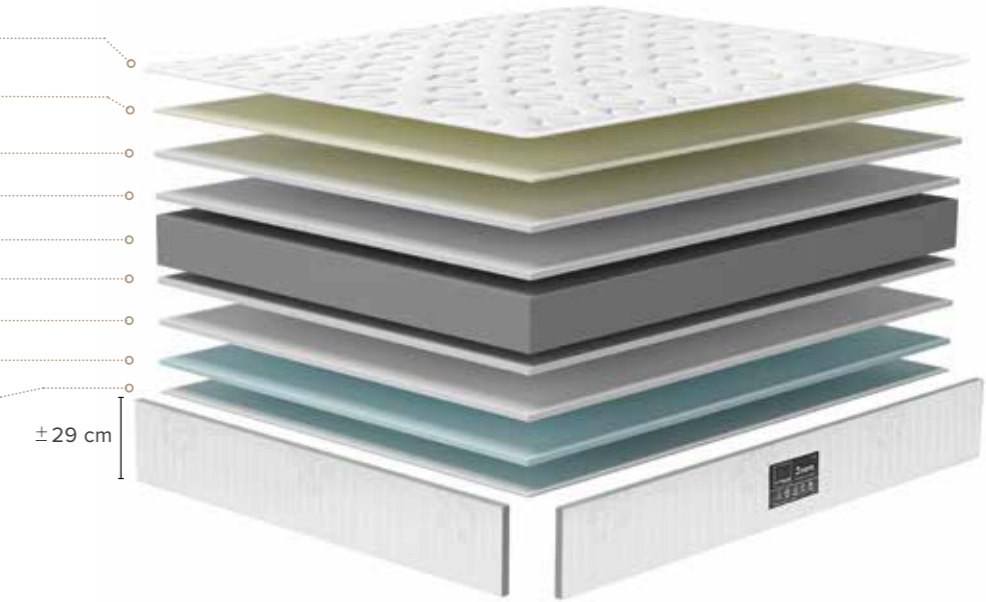

Visco, firm HR, visco gel / Visco. HR ferme, visco gel

VISCOELÁSTICA

- TEJIDO STRECH LUREX CARBONO** Lurex-carbon stretch fabric / Tissu Strech Lurex-carbone
- VISCO** 1 cm
- ESPUMA SUPERSUAVE** Supersoft foam / Mousse Superdouce
- FIBRA** 150gr / Fiber / Fibre
- Núcleo HR Alta densidad** Core HR high density / Noyau HR haute densité
- FIBRA** 150gr / Fiber / Fibre
- FIBRA** 150gr / Fiber / Fibre
- VISCO GEL** 1 cm
- TEJIDO 3D** Cara inferior / Breathable white 3D fabric in bottom face / Tissu 3D blanc respirant a la côte inférieure