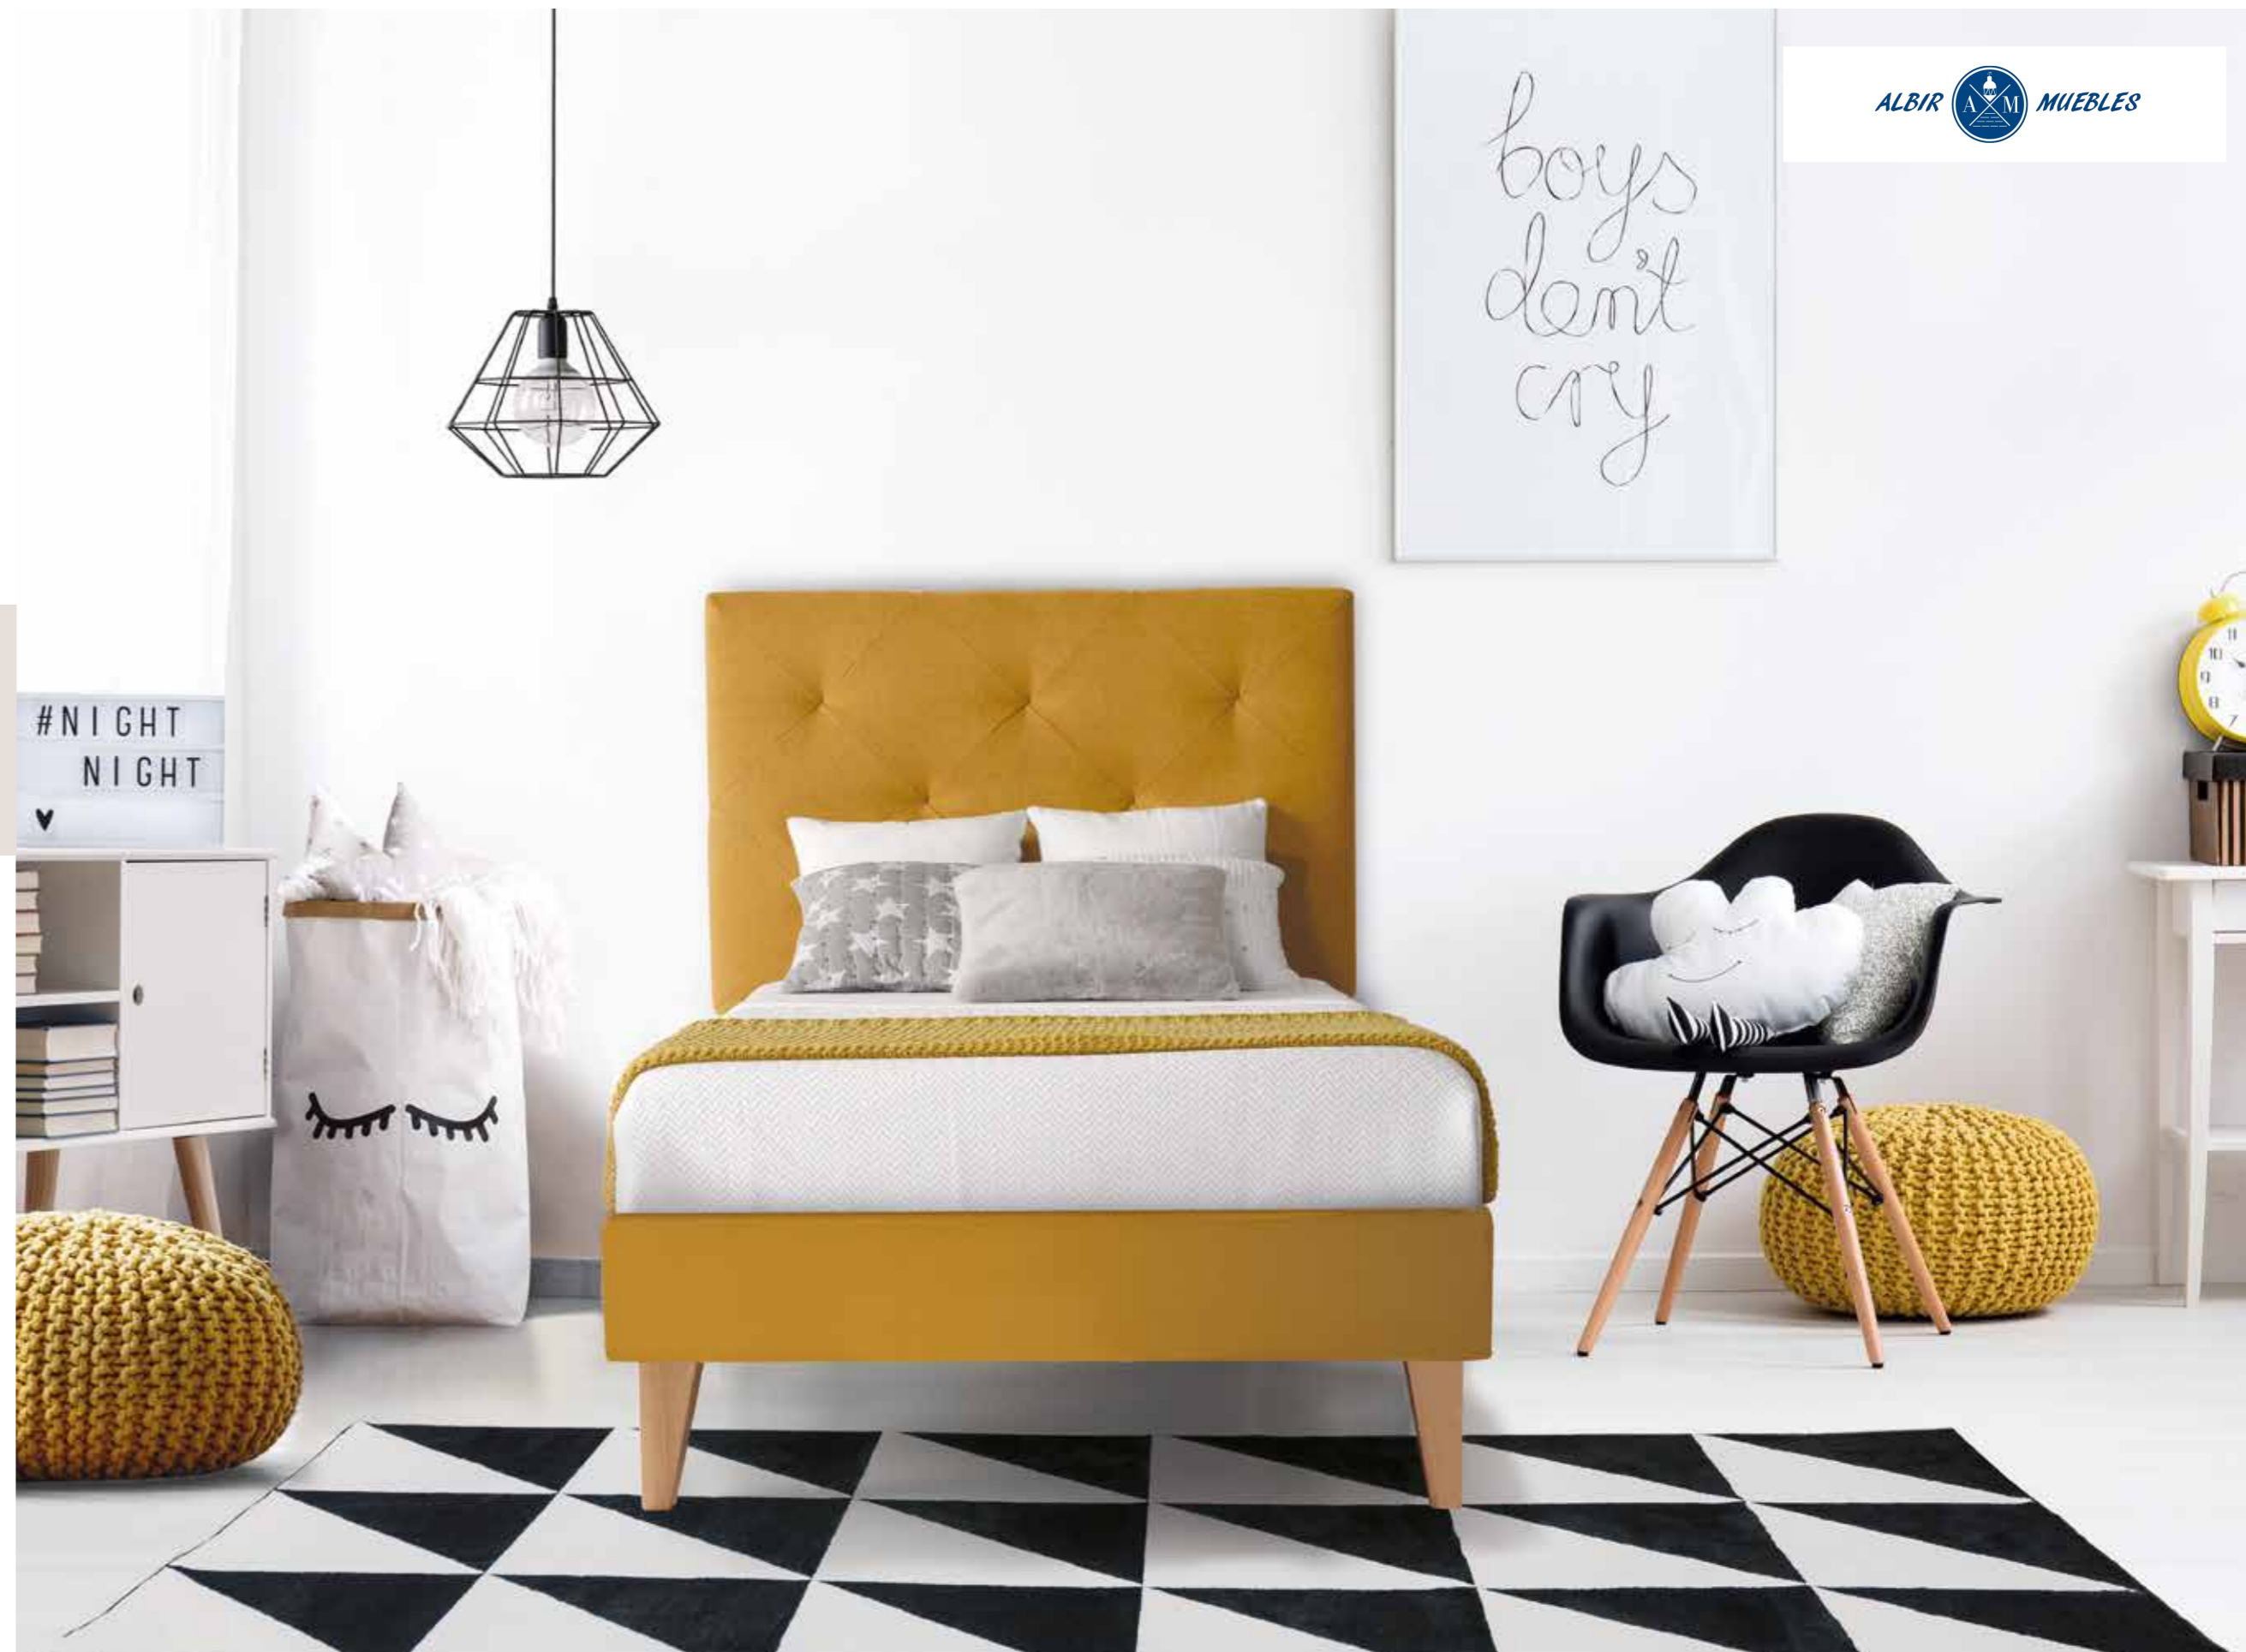

Conjunto fotografiado acabado Lido 9 / Photographed set finished Lido 9 / Ensemble photographié fini Lido 9