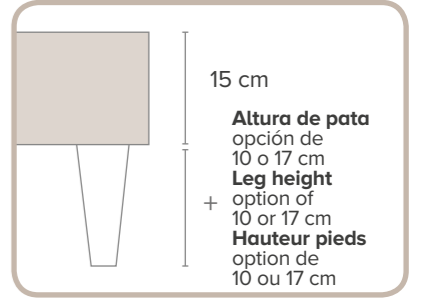

Patas

Legs

Pieds