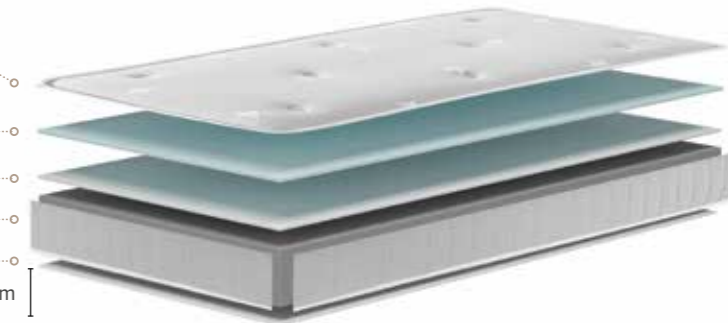

Adaptación - ●●●○○○ + **Firmeza** - ●●●○○○ +
Adaptation Fastness
Adaptation Solidité

CARACTERÍSTICAS

- Acolchado sistema continuo en ambas caras
- Platabanda acolchada tejido stretch perla
- Tratamiento antiácaros
- Garantía 2 años
- Fabricado en España

CHARACTERISTICS

- Padded continuous system on both sides
- Mattress side padded in Stretch Perla fabric
- Anti-mite treatment
- 2 years warranty
- Made in Spain

CARACTÉRISTIQUES

- Système continu rembourré des deux côtés
- Côté matelas latéral rembourré en tissu Stretch Perla,
- Traitement anti-acariens
- 2 ans de garantie
- Fabriqué en Espagne

Visco gel
Visco gel
Visco gel

Descanso a 1 cara
One-sided rest
Reposer sur un visage

Tejido inferior 3D
Bottom fabric 3D
Tissu inférieur 3D

TARIFA / RATE / TARIF

57x117	92
67x137	110

Las medidas remarcadas en color maquillaje tendrán Servicio Express
The measures marked in colour will have Express Service
Les mesures colorées auront un Service Express