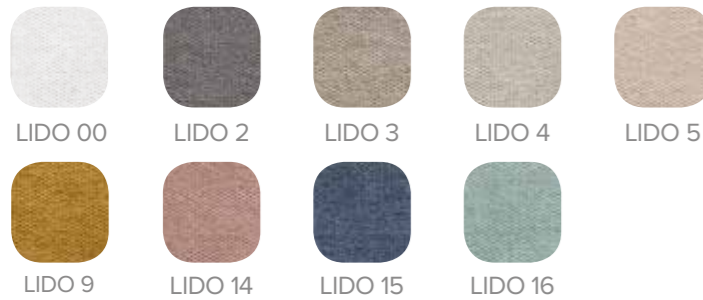

ACABADOS TEJIDO LIDO / FINISHING LIDO TISSUE / FINISSAGE TISSU LIDO