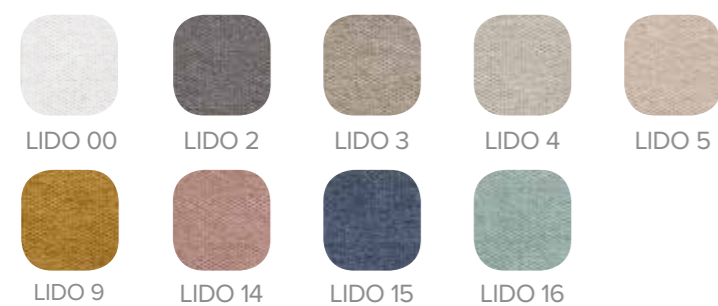

ACABADOS POLIPIEL / LEATHERETTE FINISHING / FINISSAGE SIMILICUIR

TARIFA / RATE / TARIF					
Ancho / Width / Largeur	105	145	160	190	200
Alto / Height / Hauteur	120	270	282	290	312

Opción tapizado polipiel o tejido lido mismo precio / Same price for leatherette and Lido tissue options / Même prix pour l'option de cuir synthétique et de tissu Lido
Sugerimos que la medida del cabezal sea superior o igual que el colchón o soporte / We suggest that the head size be greater than or equal to the mattress or support / Nous suggérons que la taille de la tête soit supérieure ou égale au matelas ou au support