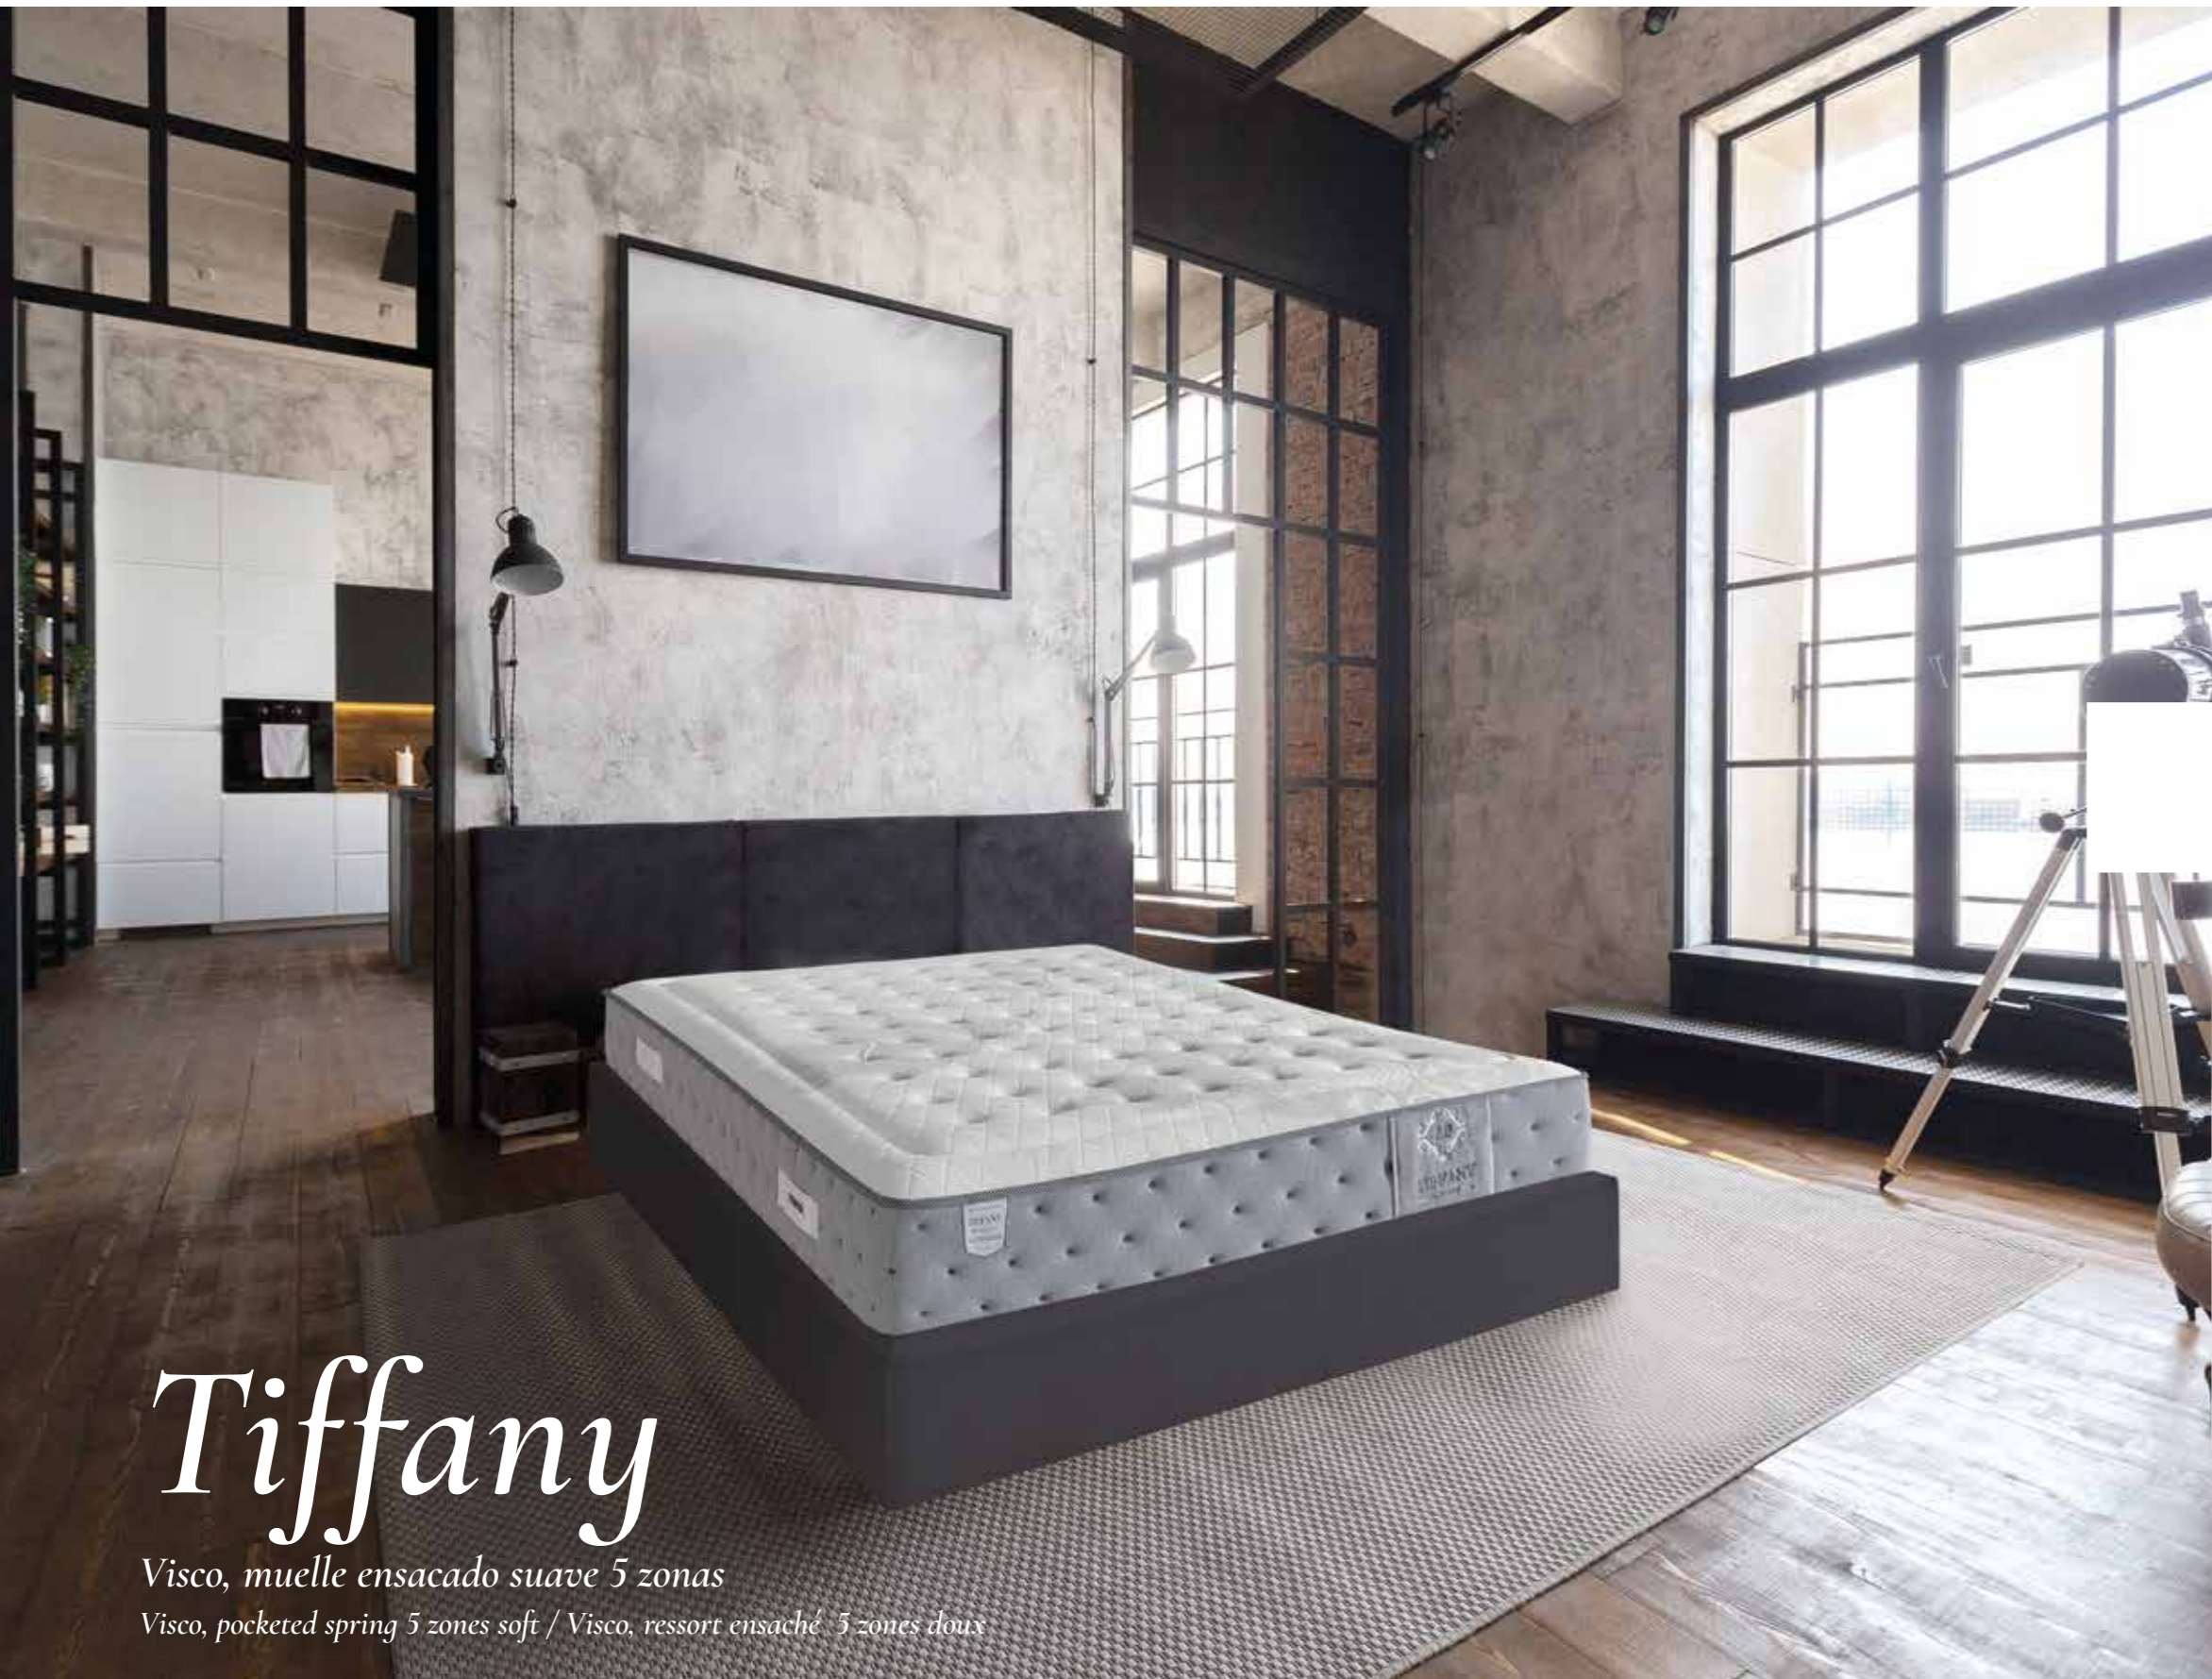

Tiffany

Visco, muelle ensacado suave 5 zonas

Visco, pocketed spring 5 zones soft / Visco, ressort ensaché 5 zones doux