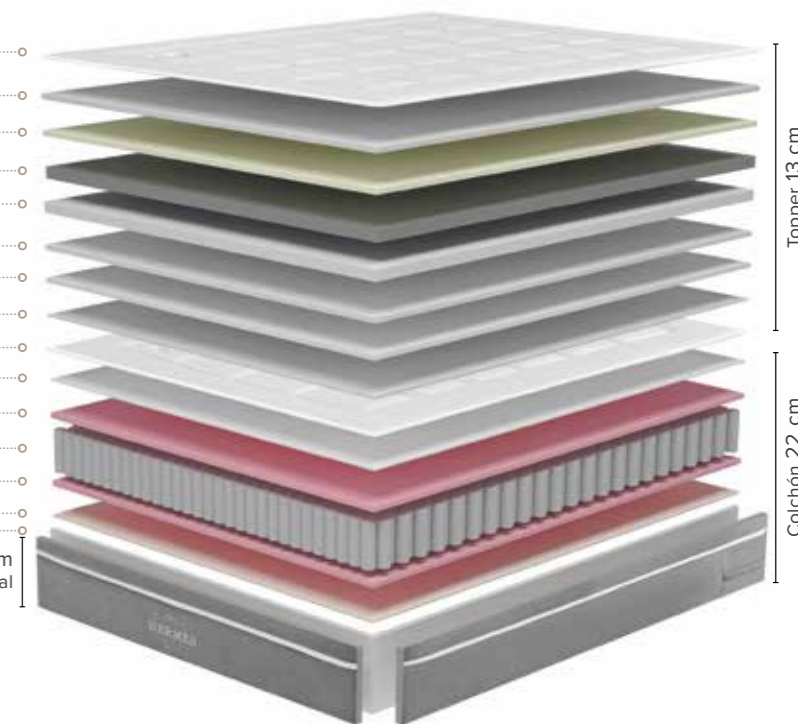

MUELLE ENSACADO

- Tejido seda y viscosa / Silk and viscose fabric / Tissu en soie et viscose
- FIBRA 180gr / Fiber / Fibre
- Lana 300 grs. m² / Wool 300 grs. m² / Laine 300 grs. m²
- ESPUMA SUPERSUAVE 4 cm / Supersoft foam / Mousse Superdouce
- PLANCHA HR 40 kg / HR plaque 40 kg / Dalle HR 40 kg
- ESPUMA SUPERSUAVE 2 cm / Supersoft foam / Mousse Superdouce
- 100% ALGODÓN Algodón 300 grs. m² / Cotton 300 grs. m² / Coton 300 grs. m²
- FIBRA 180gr / Fiber / Fibre
- Tejido Damastrech / Damastrech tissue / Tissé Damastrech
- Tejido antideslizante / Anti-slip Tissue / Tissé antidérapant
- FOAM Espuma / Mousse
- MUELLE Ensacado Medio 240 muelles m² / Medium pocketed spring - 240 springs m² / Ressort ensaché moyen - 240 ressort m²
- FOAM Espuma / Mousse
- Cremallera Desenfundable / Desenfundable con cremallera / Removable with zipper / Amovible avec fermeture à glissière
- REFUERZO PERIMETRAL / Perimeter reinforcement / Renforcement du périmètre