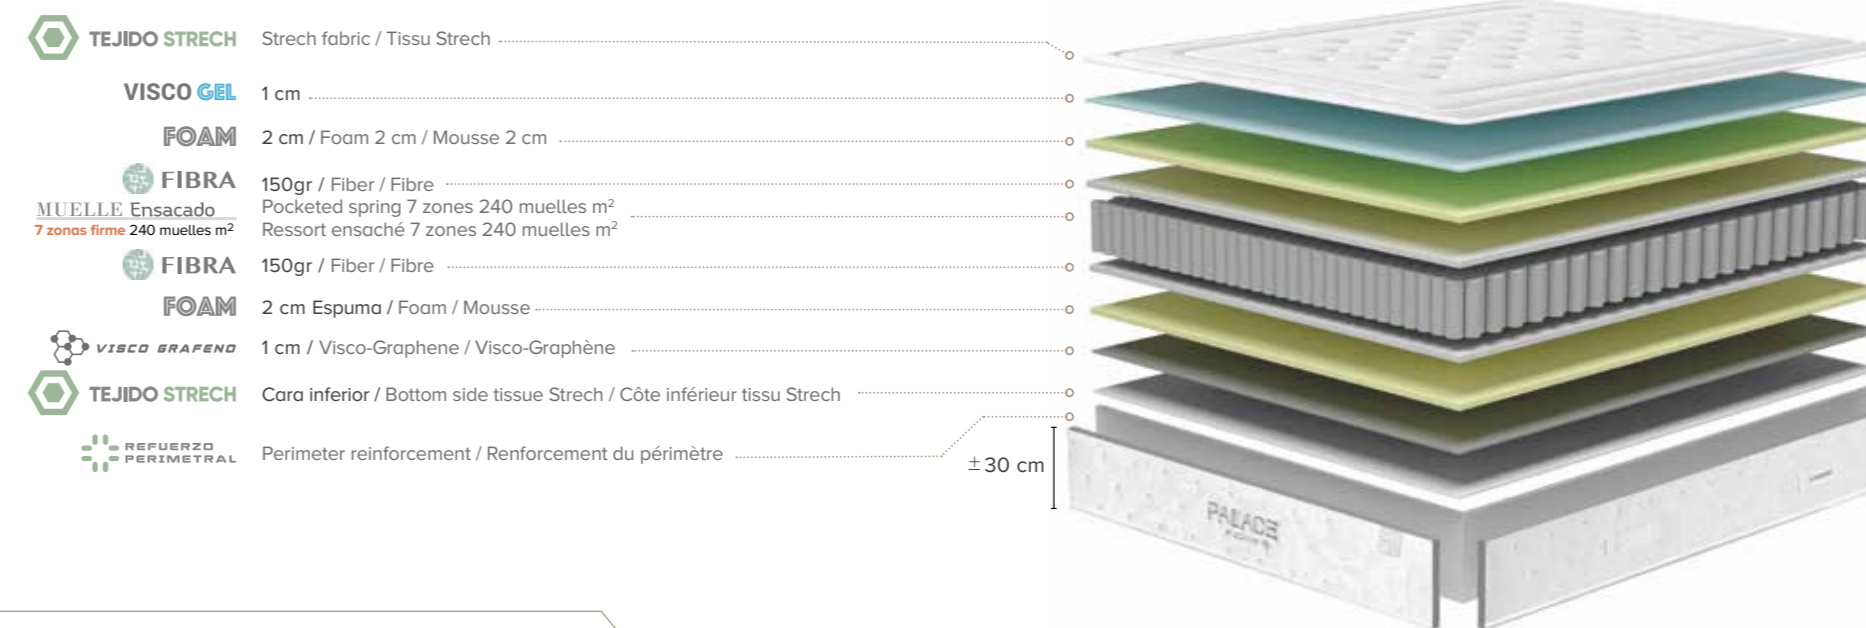

Palace

Visco gel, muelle ensacado firme 7 zonas, visco grafeno

Visco gel, pocketed spring 7 zones firm, visco graphene

Visco gel, ressort ensaché 7 zones ferme, visco graphène

Adaptación - ●●●○○○ + Firmeza - ●●●●○○ +
Adaptation - ●●●○○○ + Fastness - ●●●●○○ +
Adaptation - ●●●○○○ + Solidité - ●●●●○○ +

CARACTERÍSTICAS

- Acolchado sistema tapa-tapa en ambas caras
- Platabanda acolchada con tejido Stretch, 4 asas laterales, 2 bordadas, bordado rayas en todo el perímetro y bordado frontal
- Independencia de pesos
- Garantía 2 años
- Fabricado en España

CHARACTERISTICS

- Padded with lid-lid system in both sides.
- Mattress sides padded in Stretch fabric, with 2 lateral handles, 2 embroideries, stripes woven around the perimeter, and front embroidery
- Uniform weight distribution
- 2 years warranty
- Made in Spain

CARACTÉRISTIQUES

- Rembourré avec système de couvercle sur les deux côtés.
- Côtés matelas rembourrés en tissu stretch, avec 2 poignées latérales, 2 broderies, brodées à rayures autour du périmètre et des broderies sur le devant
- Répartition uniforme du poids
- 2 ans de garantie
- Fabriqué en Espagne

Visco gel
Visco gel
Visco gel

Ensamado firme
7 zonas 240 muelles m²
Pocketed spring
7 zones 240 m²
Ressort ensaché
7 zones 240 m²

Visco Grafeno
Visco Graphene
Visco Graphène

Cara verano - invierno
Summer-Winter sides
Côtés été hiver

TARIFA / RATE / TARIF										
Ancho / Width / Largeur	80	90	105	120	135	140	150	160	180	200
180	374	420	490	498	560	622	622	684	808	932
Largo Length Longeur	190	374	420	490	498	560	622	622	684	808
200	410	462	540	548	616	672	672	738	872	1024

Las medidas remarcadas en color maquillaje tendrán Servicio Express
The measures marked in colour will have Express Service
Les mesures colorées auront un Service Express