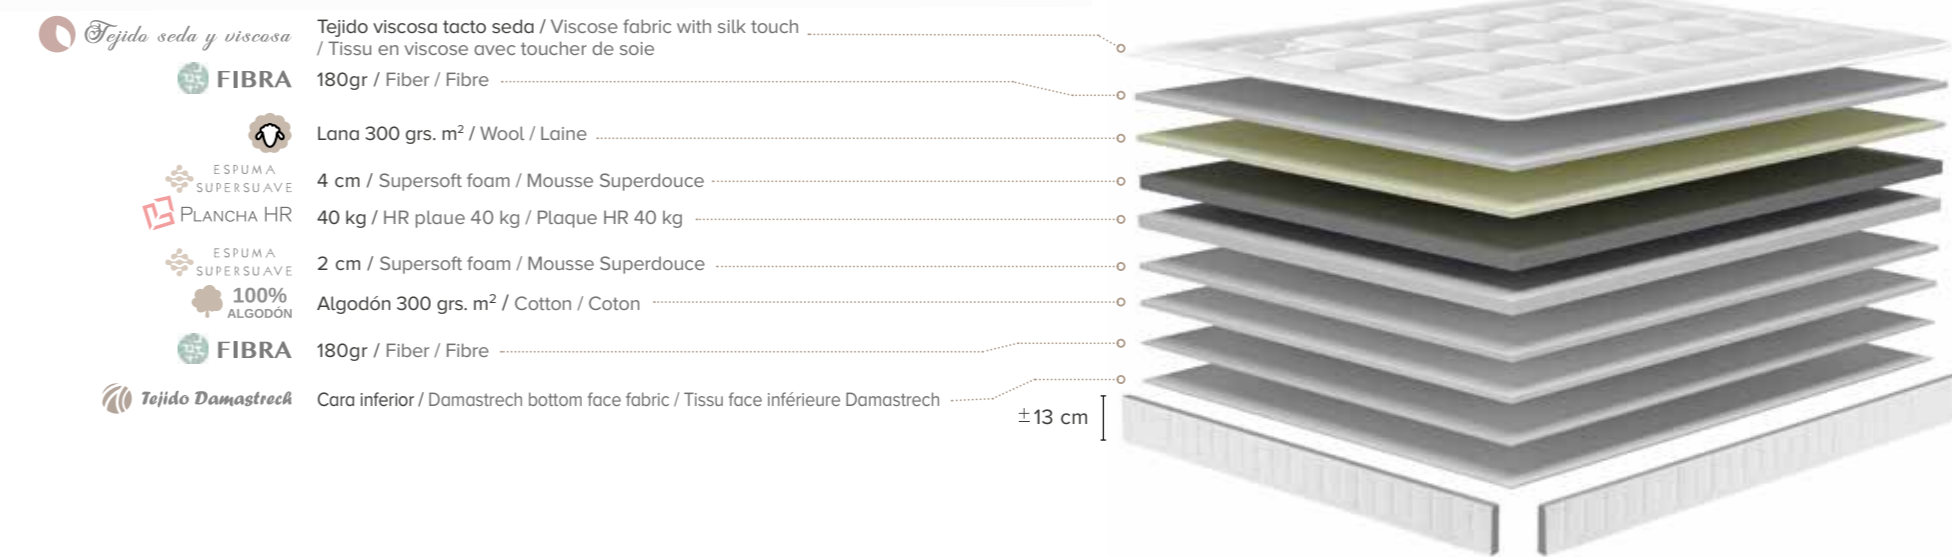

Air top

Lana, HR 40 kg, algodón

Wool, HR 40 kg, cotton / Laine, HR 40 kg, coton

Adaptación - ●●●●●●●● + **Firmeza** - ●●●●●●●● +
Adaptation Adaptation Fastness Solidité

CARACTERÍSTICAS

- Acolchado sistema tapa-tapa en ambas caras
- Platabanda acolchada con tejido damastrech
- Efecto nube
- Recomendable para cualquier colchón
- Garantía 2 años
- Fabricado en España

CHARACTERISTICS

- Padded with lid-lid system in both sides
- Mattress sides padded in damastrech fabric
- Cloud effect
- Recommended for any mattress
- 2 years warranty
- Made in Spain

CARACTÉRISTIQUES

- Rembourré avec système de couvercle sur les deux côtés
- Côtés de matelas rembourrés en tissu damastrech
- Effet de nuage
- Recommandé pour tout matelas
- 2 ans de garantie
- Fabriqué en Espagne

Este topper se adapta a cualquier tipo de colchón. Este es un ejemplo combinado con nuestro colchon Wilson / This topper adapts to any type of mattress. This is an example combined with our Wilson mattress / Ce topper s'adapte à tout type de matelas. Ceci est un exemple combiné avec notre matelas Wilson

Lana 300 grs/m²
Wool 300 grs/m²
Laine 300 grs/m²

Plancha HR 40 kg
HR plate 40 kg
Plaque HR 40 kg

Algodón 300 grs/m²
Cotton 300 gr/m²
Coton 300 gr/m²

Cara invierno - verano
Winter-Summer sides
Côtés hiver été

TARIFA / RATE / TARIF		80	90	105	120	135	140	150	160	180	200
Ancho / Widht / Largeur	180	320	320	356	440	440	468	468	516	578	640
Largo / Lenght / Longueur	190	320	320	356	440	440	468	468	516	578	640
	200	344	344	382	472	472	502	502	552	618	686