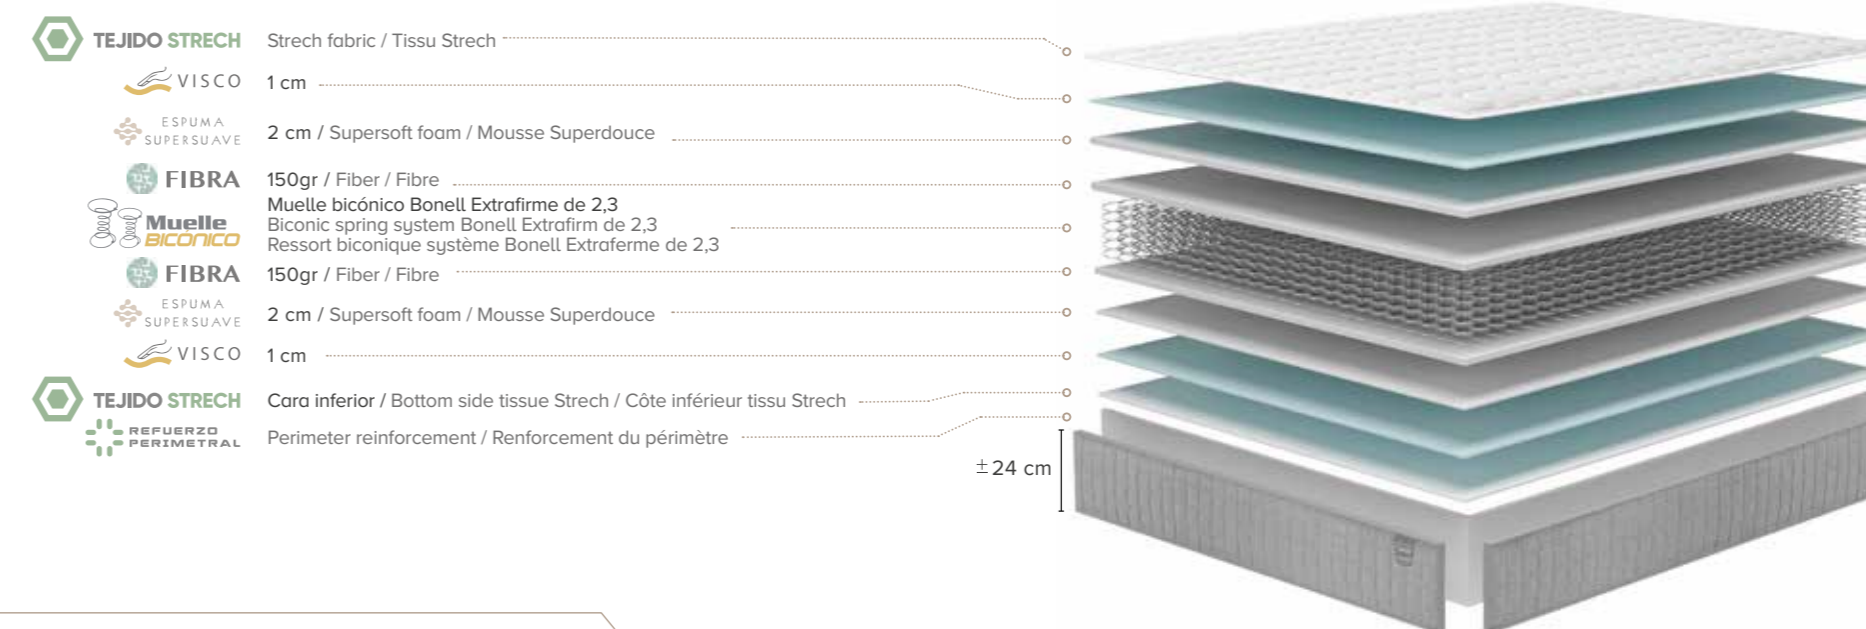

MUELLE BICÓNICO

Adaptación - ●●○○○○ + Firmeza - ●●●●○○ +
 Adaptation - ●●○○○○ + Fastness - ●●●●○○ +
 Adaptation - ●●○○○○ + Solidité - ●●●●○○ +

CARACTERÍSTICAS

- Acolchado sistema continuo en ambas caras
- Platabanda acolchada a cuadros
- Varilla de contorno de acero, que aporta una firmeza y durabilidad excelente
- Antiácaros
- Garantía 2 años
- Fabricado en España